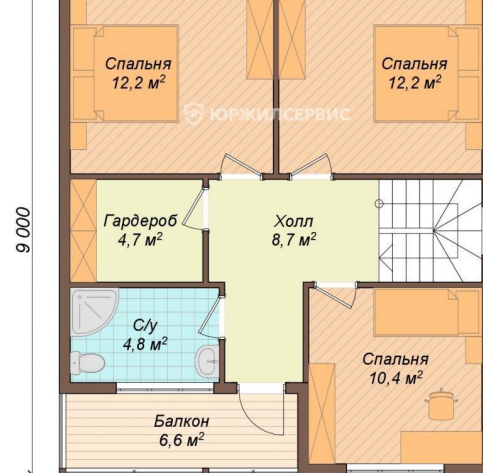

Также в наличии есть участки 6 и 7 соток!
Звоните, ответчу на все Ваши вопросы.
Кадастровый номер:
50:28:0090240:2073

На фото и видео один из наших проектов домов 130 м².
С удобной планировкой: два с/у, бойлерная, 4 большие спальные комнаты, просторная кухня-гостиная, терраса, уютный балкон.

Кровля: металлочерепица 0,5 мм с гидро и паро барьером.

Входная дверь: металлическая с окном и терморазрывом, высота 2300мм

Окна: двухкамерный стеклопакет, пятикамерный профиль.

Коммуникации: по всему дому разведено отопление, установлен котел, сделана подготовка под слив воды в септик, скважина заведена в дом. Электричество 15 кВт.

План 1 этажа

Площадь участка: 5 сот.

ЦЕНТР НЕДВИЖИМОСТИ
ЮРЖИЛСЕРВИС

Тип участка: ИЖС

Специалист по недвижимости

Белоусова Наталья Викторовна

+7(925)004-1418

АН ЮржилСервис