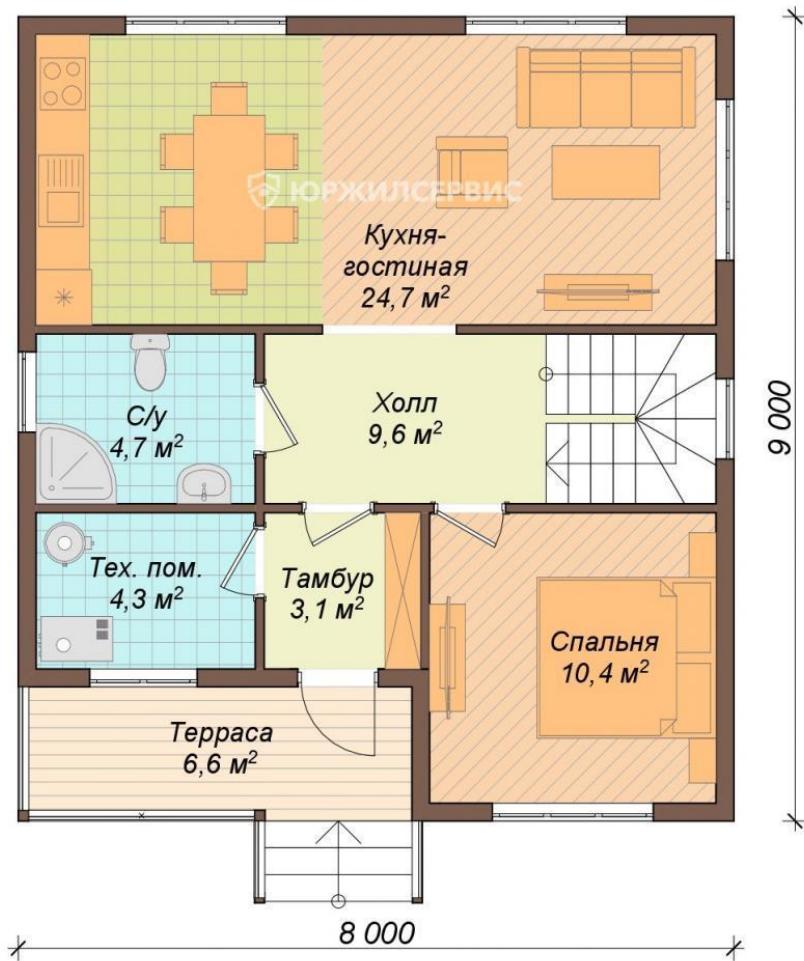

Также в наличии есть участки 6 и 7 соток!
Звоните, ответчу на все Ваши вопросы.
Кадастровый номер:
50:28:0090240:2073

На фото и видео один из наших проектов домов 130 м².
С удобной планировкой: два с/у, бойлерная, 4 большие спальные комнаты, просторная кухня-гостиная, терраса, уютный балкон.

Кровля: металлочерепица 0,5 мм с гидро и паро барьером.

Входная дверь: металлическая с окном и терморазрывом, высота 2300мм

Окна: двухкамерный стеклопакет, пятикамерный профиль.

Коммуникации: по всему дому разведено отопление, установлен котел, сделана подготовка под слив воды в септик, скважина заведена в дом. Электричество 15 кВт.

План 1 этажа

Площадь участка: 5 сот.

ЦЕНТР НЕДВИЖИМОСТИ
ЮРЖИЛСЕРВИС

Тип участка: ИЖС

Специалист по недвижимости

Белоусова Наталья Викторовна

+7(925)004-1418

АН ЮржилСервис