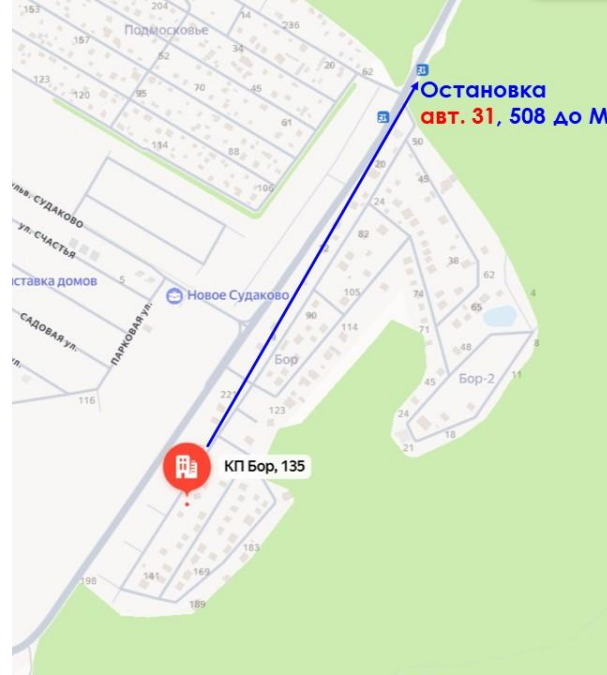

Кирпичный дом 140 м² на участке 6 соток. ИЖС. Престижный поселок КП Бор, мкр. Востряково г. Домодедово, Юг Московской области.

Дом строил для себя, из дорогих материалов. Система "УМНЫЙ ДОМ". Тех. помещение с котлом и всеми коммуникациями в отдельной пристройке. Дом из газоблоков, обложен кирпичом. По периметру видеорекамеры. Фундамент ленточный глубиной 1.2 метра + сверху монолитная плита. Отмостка утеплена.

Отделка внутри дома почти завершена. 1 этаж: 3 изолированные комнаты (13.5/ 13.2/ 15.21 м²). Кухня 12.4 м². 2 этаж 45 м² свободной планировки.

Участок облагорожен. Перед стройкой участок поднимали на полметра. Газон. Дорожки и зона отдыха обложены плиткой. Очень чисто и аккуратно!

Дом зарегистрирован. Документы все в порядке. 1 собственник. Прямая продажа. Можно купить в ипотеку.