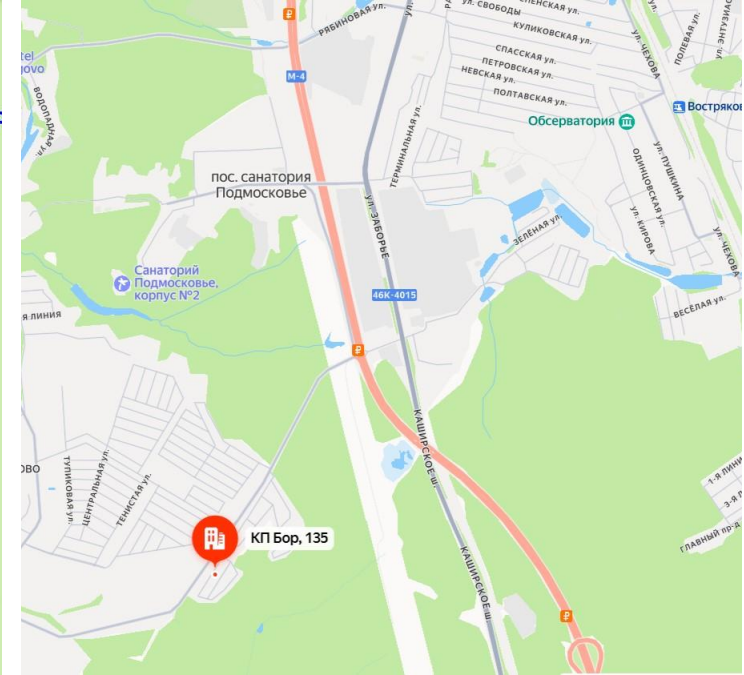

Кирпичный дом 140 м² на участке 6 соток. ИЖС. Престижный поселок КП Бор, мкр. Востряково г. Домодедово, Юг Московской области.

Дом строил для себя, из дорогих материалов. Система "УМНЫЙ ДОМ". Тех. помещение с котлом и всеми коммуникациями в отдельной пристройке. Дом из газоблоков, обложен кирпичом. По периметру видеорекамеры. Фундамент ленточный глубиной 1.2 метра + сверху монолитная плита. Отмостка утеплена.

Отделка внутри дома почти завершена. 1 этаж: 3 изолированные комнаты (13.5/ 13.2/ 15.21 м²). Кухня 12.4 м². 2 этаж 45 м² свободной планировки.

Участок облагорожен. Перед стройкой участок поднимали на полметра. Газон. Дорожки и зона отдыха обложены плиткой. Очень чисто и аккуратно!

Дом зарегистрирован. Документы все в порядке. 1 собственник. Прямая продажа. Можно купить в ипотеку.