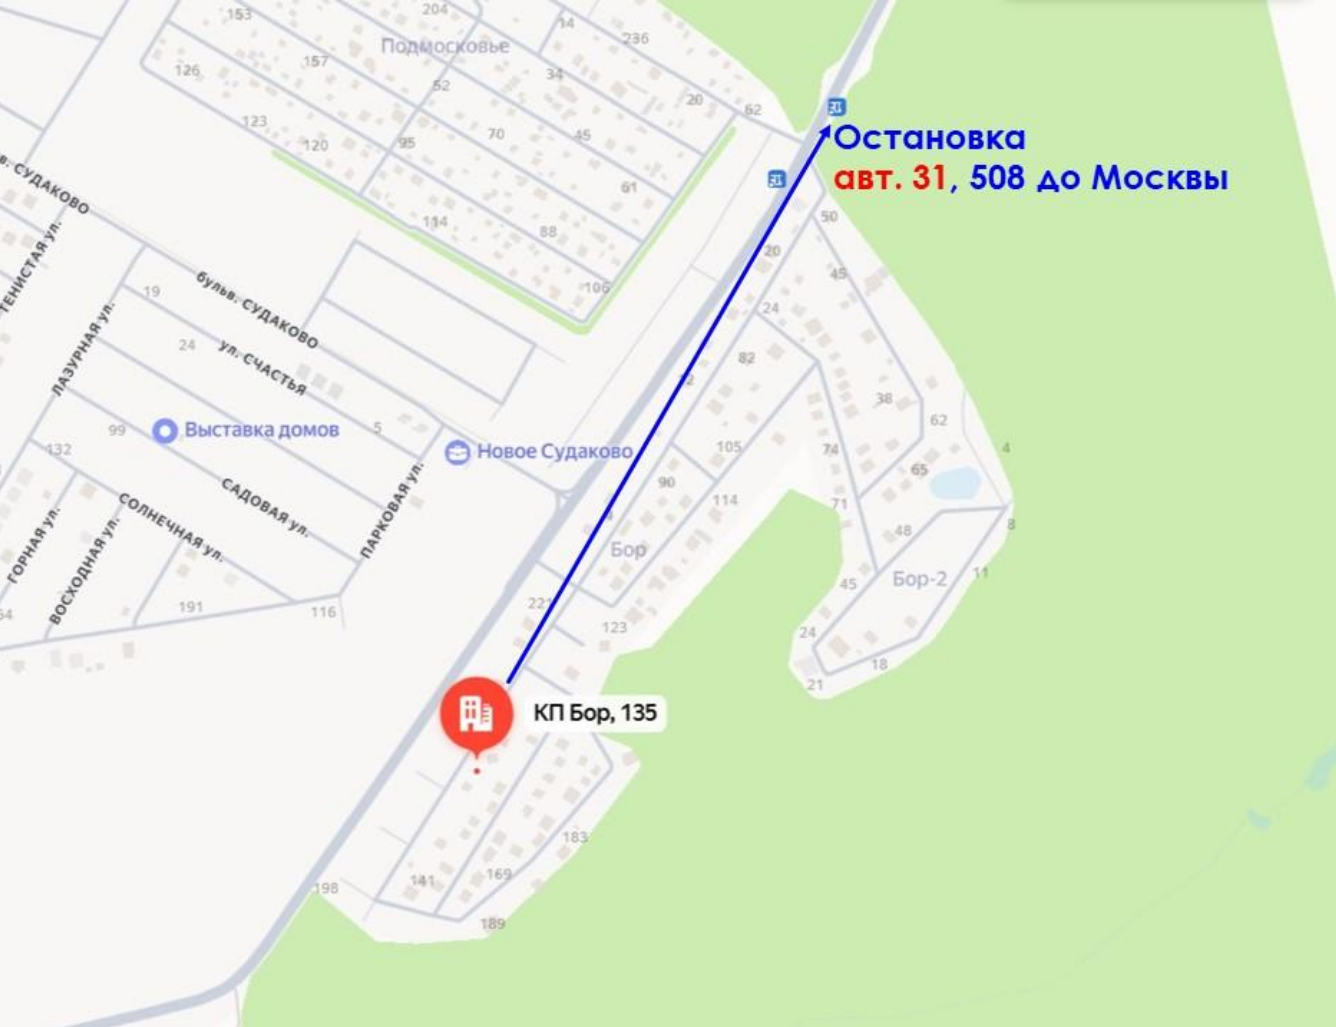

Тип объекта: **дом**
Общая площадь: **140 м²**
Этажей: **2**
Материал стен: **Кирпич**
Категория земли: **ИЖС**
Тип комнат: **Изолированные**