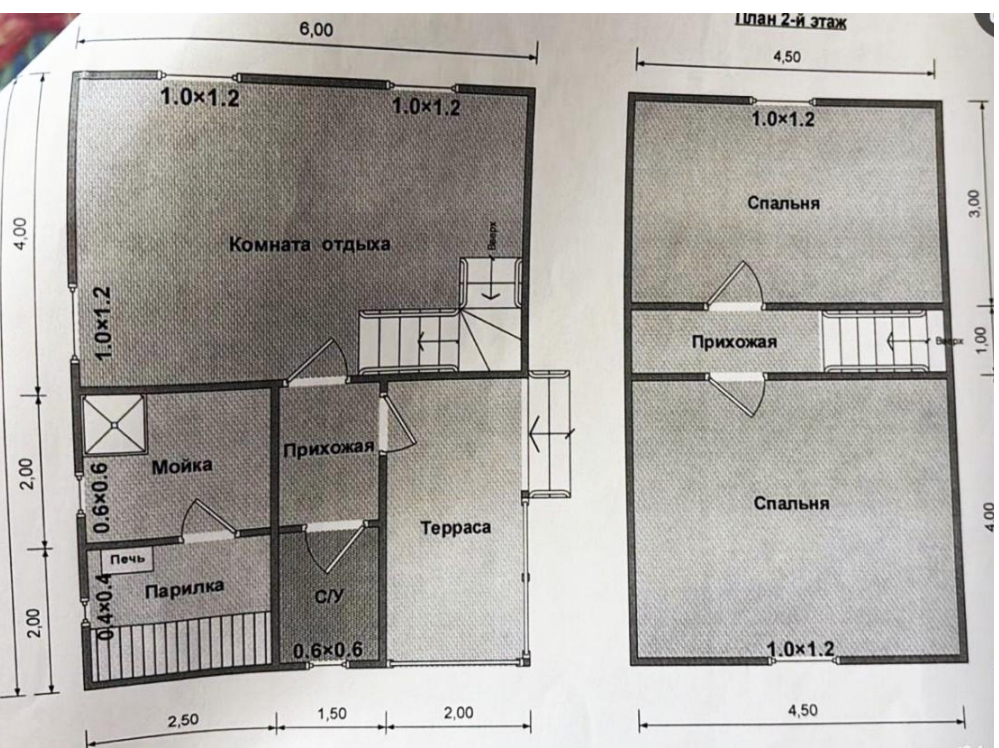

На участке расположены следующие объекты:

- \* Двухэтажный гостевой дом-баня;
- \* Хозяйственная постройка (бытовка);
- \* Мангальная зона;
- \* Бассейн;
- \* Парковочное место на две машины.

Дом предназначен для круглогодичного проживания, поэтому вы сможете сразу же заселиться. В доме есть все необходимое для комфортной жизни: санузел, душевая, парная, кухня-гостиная, две изолированные спальни.

Тип объекта: **дом**  
Общая площадь: **75 м<sup>2</sup>**  
Этажей: **2**  
Отопление: **Электро**  
Количество спальных мест: **2**

Тип дома: **деревянный**  
Площадь участка: **7.76 сот.**  
Материал стен: **Брус**  
Категория земли: **ИЖС**  
Тип комнат: **Изолированные**