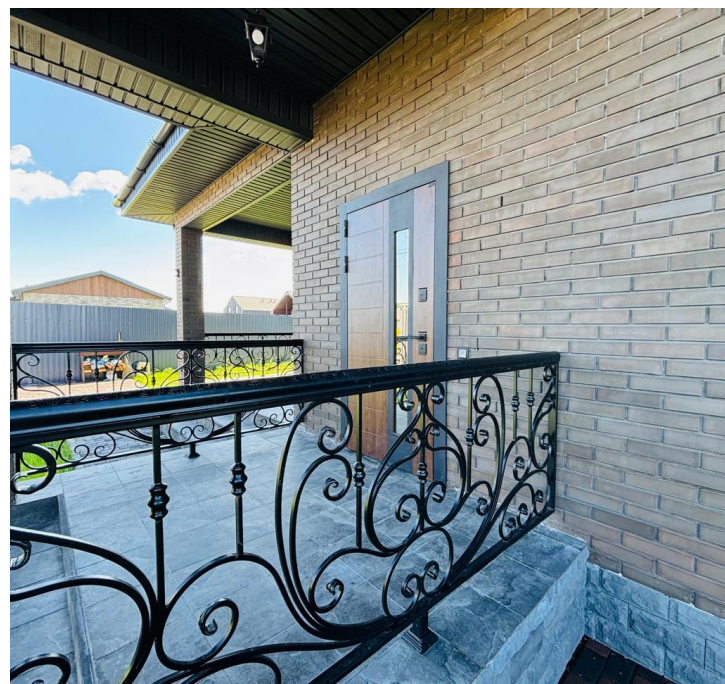

**Продажа**

**коттедж 130 м<sup>2</sup> на участке 5.3 сот.**

Домодедово,

Московская обл, г Домодедово, деревня Ильинское, тер КП Фаворит, д 246

◆ руб. **19 500 000**

Продается коттедж 130 м2 на 5.3 сотках ИЖС!  
г Домодедово, деревня Ильинское, КП Фаворит  
26 км от МКАД!!!

Отделка евро ремонт. ЗАЕЗЖАЙ И ЖИВИ!!!

Монолитная плита, стены газоблок +  
облицовочный кирпич, крыша  
металлочерепица.

Дорожки и машиноместо выложены  
тротуарным камнем!

Планировка:

- Прихожая
- Бойлерная с санузлом
- Большая кухня - гостиная с выходом на террасу
- Две спальни + мастер спальня со своим санузлом.
- Большая ванная.

Коммуникации:

- Скважина
- Септик
- Электричество 15 кВт

Поселок находится в живописном месте!

Сосновый бор, река Рожайка!

Началась газификация!!!

При въезде в КП торговый центр, пункты  
выдачи.

Удобная транспортная доступность!

5 минут на машине до г. Домодедово, 25 минут  
по трассе М4 МКАД!

Звоните ответу на Ваши вопросы. Оперативный  
показ.

Тип объекта: **коттедж**  
Общая площадь: **130 м<sup>2</sup>**  
Этажей: **1**  
Материал стен: **Кирпич**  
Категория земли: **ИЖС**