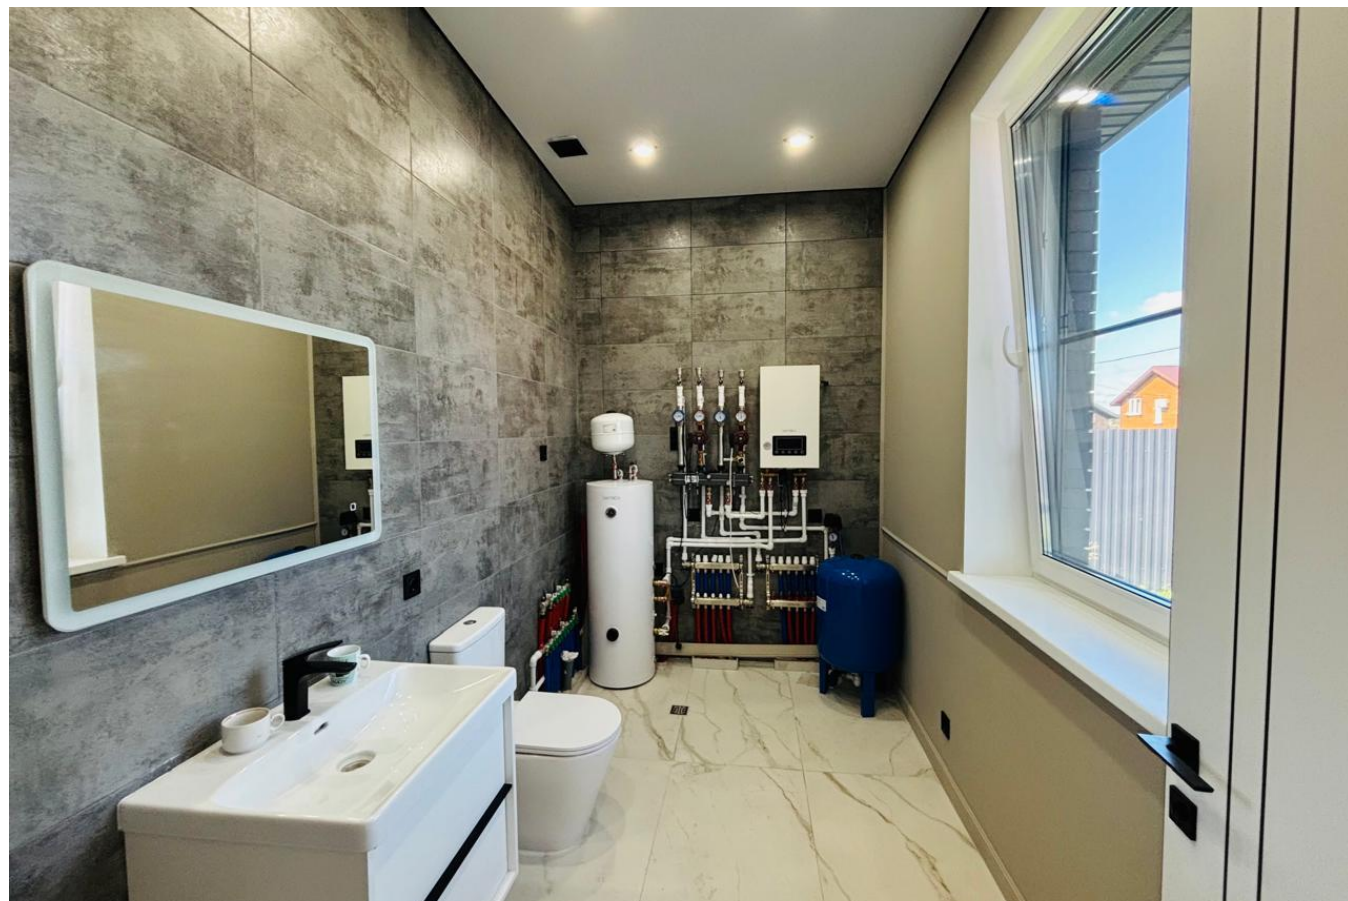

Продается коттедж 130 м2 на 5.3 сотках ИЖС!
г Домодедово, деревня Ильинское, КП Фаворит
26 км от МКАД!!!

Отделка евро ремонт. ЗАЕЗЖАЙ И ЖИВИ!!!

Монолитная плита, стены газоблок +
облицовочный кирпич, крыша
металлочерепица.

Дорожки и машиноместо выложены
тротуарным камнем!

Планировка:

- Прихожая
- Бойлерная с санузлом
- Большая кухня - гостиная с выходом на террасу
- Две спальни + мастер спальня со своим санузлом.
- Большая ванная.

Коммуникации:

- Скважина
- Септик
- Электричество 15 кВт

Поселок находится в живописном месте!

Сосновый бор, река Рожайка!

Началась газификация!!!

При въезде в КП торговый центр, пункты
выдачи.

Удобная транспортная доступность!

5 минут на машине до г. Домодедово, 25 минут
по трассе М4 МКАД!

Звоните ответу на Ваши вопросы. Оперативный
показ.