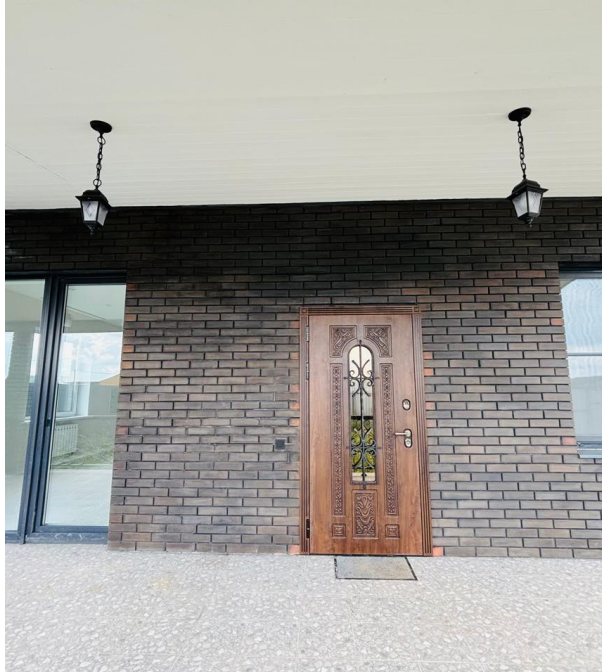

□ Дом мечты у леса в Домодедово!

Льготная ипотека 6%

Представляем вам идеальное гнездышко для загородной жизни. Всего 103 м² уюта на участке 5.2 сотки с отделкой ПОД КЛЮЧ! □□

Внутри вас ждет продуманное пространство:

- Большая терраса для утреннего кофе
- Просторная кухня-гостиная для семейных вечеров
- Две спальни (в одной есть гардеробная!)
- Раздельный санузел и бойлерная (она же второй санузел)

Главные плюсы:

- Электричество 15 кВт, своя скважина и септик
- Отопление: водяные тёплые полы по всему дому! Зимой ходите босиком — это не просто комфорт, это экономия на обогреве
- Поселок находится в живописном месте, вокруг грибной лес. Тишина и свежий воздух. □□
- Отличная транспортная доступность: Каширское шоссе и М4 рядом. До остановки 7 минут.

Вся городская инфраструктура (поликлиника, школы, фитнес) — в 10 минутах езды в Радуново. Подходит под льготную ипотеку!

□ Звоните, отвечу на Ваши вопросы! Давайте договоримся о просмотре, пока этот вариант не ушёл к другим!