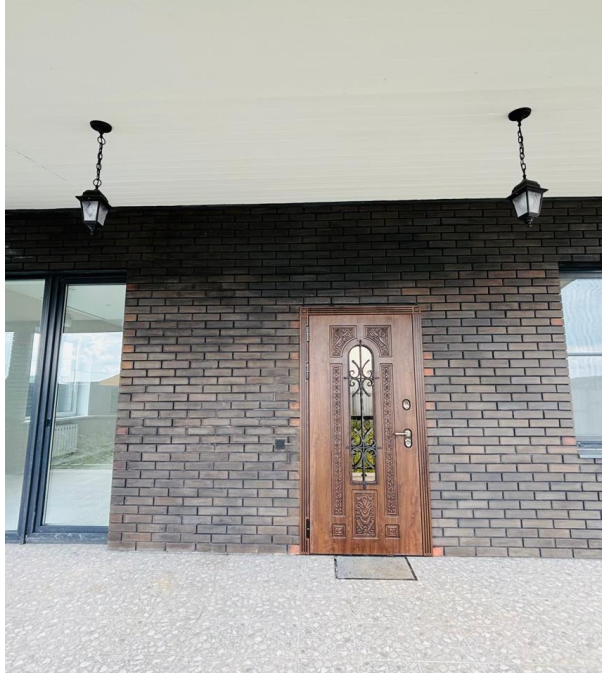

□ Дом мечты у леса в Домодедово!

Льготная ипотека 6%

Представляем вам идеальное гнездышко для загородной жизни. Всего 103 м² уюта на участке 5.2 сотки с отделкой ПОД КЛЮЧ! □□

Внутри вас ждет продуманное пространство:

- Большая терраса для утреннего кофе
- Просторная кухня-гостиная для семейных вечеров
- Две спальни (в одной есть гардеробная!)
- Раздельный санузел и бойлерная (она же второй санузел)

Главные плюсы:

- Электричество 15 кВт, своя скважина и септик
- Отопление: водяные тёплые полы по всему дому! Зимой ходите босиком — это не просто комфорт, это экономия на обогреве
- Поселок находится в живописном месте, вокруг грибной лес. Тишина и свежий воздух. □□
- Отличная транспортная доступность: Каширское шоссе и М4 рядом. До остановки 7 минут.

Вся городская инфраструктура (поликлиника, школы, фитнес) — в 10 минутах езды в Радуново. Подходит под льготную ипотеку!

□ Звоните, отвечу на Ваши вопросы! Давайте договоримся о просмотре, пока этот вариант не ушёл к другим!