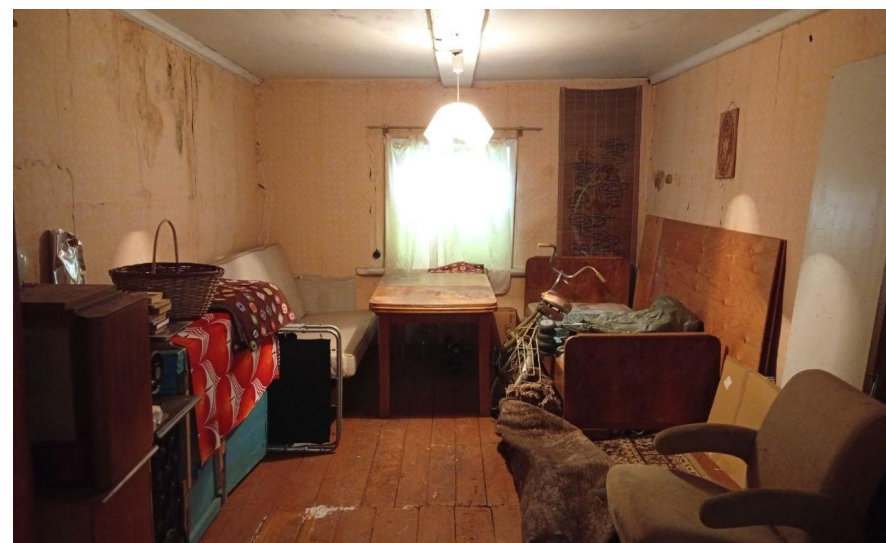

**Продажа**

**дача 54 м<sup>2</sup> на участке 6.28 сот.**

Домодедово,

Московская обл, г Домодедово, деревня  
Ртищево, тер СНТ Рассвет-1

ая карта: Московская область

♦ руб. **1 800 000**

Тип объекта: **дача**  
Общая площадь: **54 м²**  
Этажей: **2**  
Материал стен: **Бревно**  
Категория земли: **садоводство**