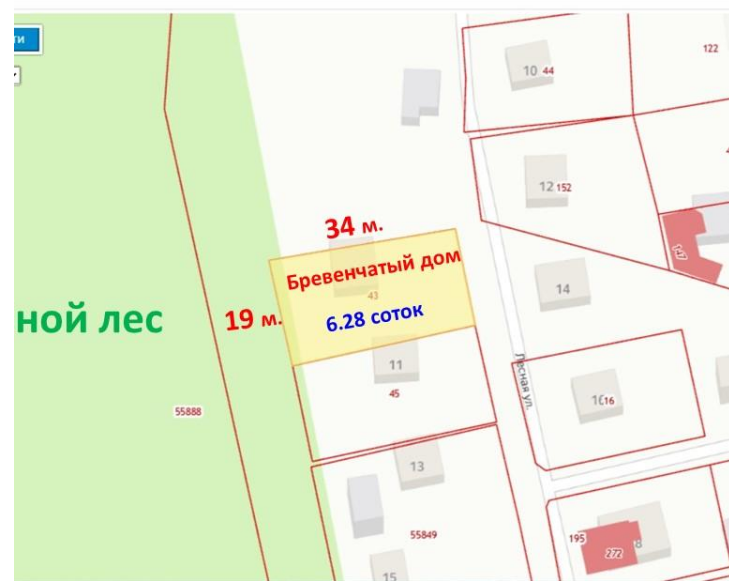

**Продажа**

**дача 54 м<sup>2</sup> на участке 6.28 сот.**

Домодедово,

Московская обл, г Домодедово, деревня  
Ртищево, тер СНТ Рассвет-1

ая карта: Московская область

♦ руб. **1 800 000**

Тип объекта: **дача**  
Общая площадь: **54 м²**  
Этажей: **2**  
Материал стен: **Бревно**  
Категория земли: **садоводство**