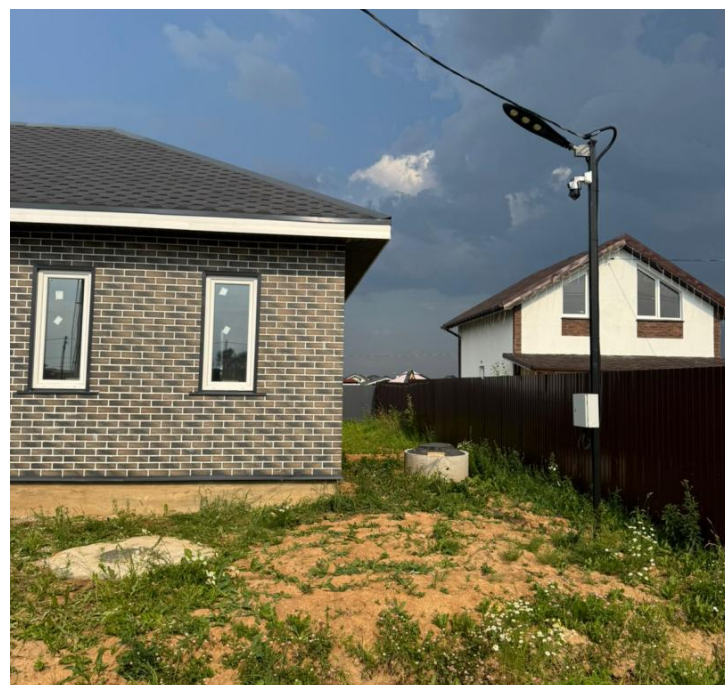

Продажа

дом 102 м² на участке 5.83 сот.

Домодедово,

Московская обл, г Домодедово, деревня
Матчино, тер КП Береговой, д 100

◆ руб. **7 300 000**

Предлагаем Вашему вниманию жилой дом площадью 102 метра на участке 5.83 сотки. Дом для круглогодичного проживания из качественных материалов

Газ - по границе

Электричество - 15 кВт

Водоснабжение - колодец

Канализация - переливные кольца

Участок ровный, правильной формы, земли ИЖС.

Стены из газосиликатных блоков,

Свайно-ростверковый монолитный фундамент,

Пластиковые окна,

Крыша мягкая кровля

ПЛАНИРОВКА:

прихожая, бойлерная, кухня - гостиная, с/у, 2 комнаты изолированные и мастер - спальня (с/у, гардеробная)

Дом находится в коттеджном поселке Береговой рядом с деревней Матчино в 44 км от МКАД по Каширскому шоссе или по трассе М-4 "Дон", в 9 км. от узловой станции "Барыбино" Павелецкого направления Ж/д. - 1 час на электричке до метро. В 5 км. от поселка городского типа - Радуново (Магазины "Пятерочка", "Магнит", продуктовый и строительные рынки, автосервис, поликлиника со стационаром, спортивный комплекс "Атлант" с бассейном, школа, детские сады, почта.

в пешей доступности песчаный пляж.

1 взрослый собственник, свободная продажа, быстрый выход на сделку.

Тип объекта: **дом**
Общая площадь: **102 м²**
Этажей: **1**
Категория земли: **ИЖС**

Тип дома: **блочный**
Площадь участка: **5.83 сот.**
Материал стен: **Газоблоки**
Тип комнат: **Изолированные**