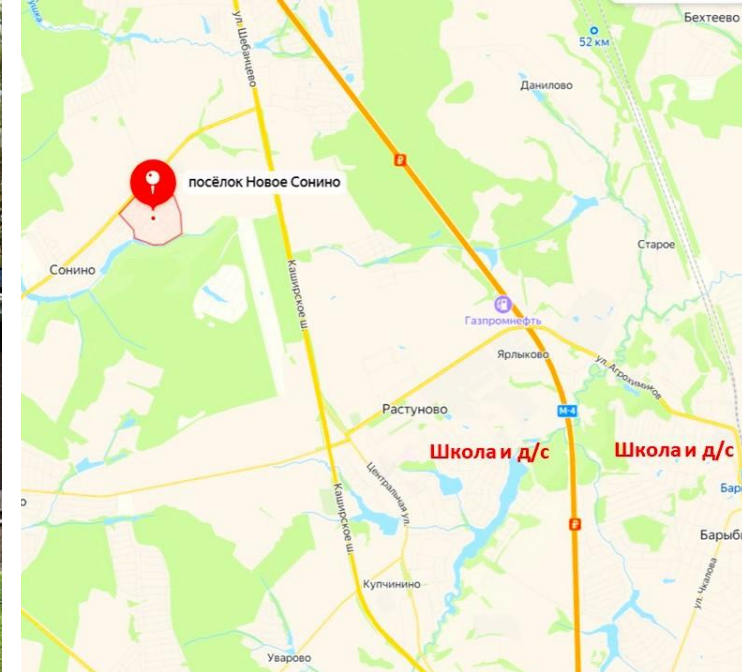

Продажа от Юр лица !!!

Дом 126 м², для круглогодичного проживания на участке 10 соток (ИЖС)

Подходит под семейную и ИТ ипотеку!

Дом построен из газосиликатных блоков
Свайно-ростверковый монолитный фундамент

Пластиковые окна

Крыша металлочерепица

Отделка White box!!!

ПЛАНИРОВКА:

Кухня-гостиная 33 м²

3 спальни

Два санузла

Гардеробная

Огорожен забором из профнастила

КОММУНИКАЦИИ:

Электричество 15 кВт

Скважина

ТРАНСПОРТНАЯ ДОСТУПНОСТЬ:

60 км от МКАД выезд на Каширское шоссе и трассу М4, ЦКАД.

В 10 минутах на авто находятся школа, детский сад, спорткомплекс с бассейном, сетевые магазины и т.д.

Звоните ответим на все Ваши вопросы.

Оперативный показ.