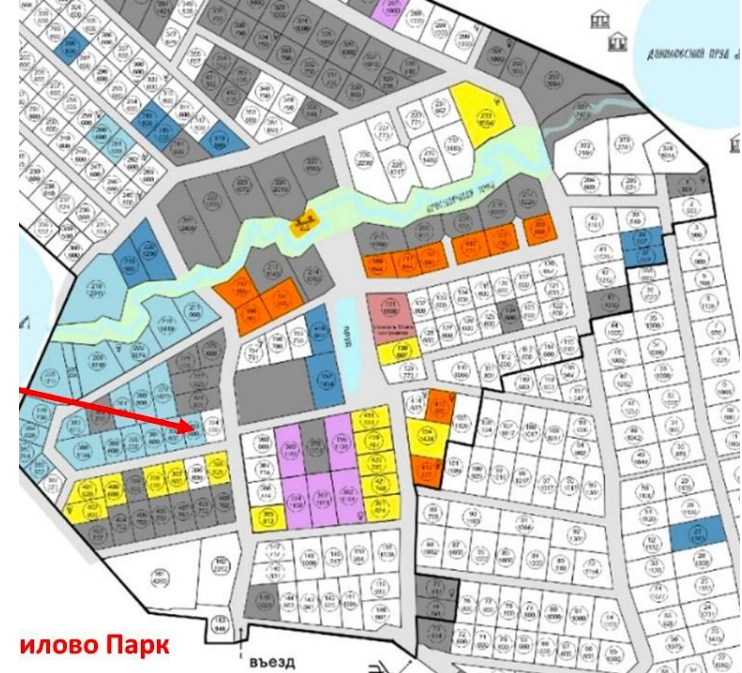

Продажа

Участок ИЖС 6 сот.

Домодедово,

Московская обл, г Домодедово, мкр Барыбино,  
тер КП Данилово Парк, д 303

◆ руб. **1 500 000**

Для ценителей тишины и уникальной природы!  
Продам участок 6 соток. ИЖС.  
КП Данилово Парк, д. 85, мкр. Барыбино  
г/о Домодедово

Поселок находится на Юге Московской области  
в окружении лесного массива,  
на территории бывшего пионерского лагеря  
"Красный пролетарий"

- В 100 метрах Даниловский пруд с зоной отдыха и рыбалкой.
- перед въездом магазин и кафе.
- школа, детский сад, больница, бассейн, спорт центр в Растуново
- 1 км до автобусной остановки, с автобусами до г. Москва и г. Домодедово;
- 3 км до ЖД станции Барыбино, с электричками до Москвы, Павелецкое направление;
- 60 км от МКАД, прямой выезд на трассу М4 ДОН и Каширское шоссе.

ГАЗ по границе участка.

Собственник -юрлицо.  
Подходит для строительства дома по семейной ипотеки БЕЗ ПЕРВОНАЧАЛЬНОГО ВЗНОСА!  
Помощь в одобрении ипотеки.

КП Данилово Парк

Площадь участка: **6 сот.**

Тип участка: **ИЖС**