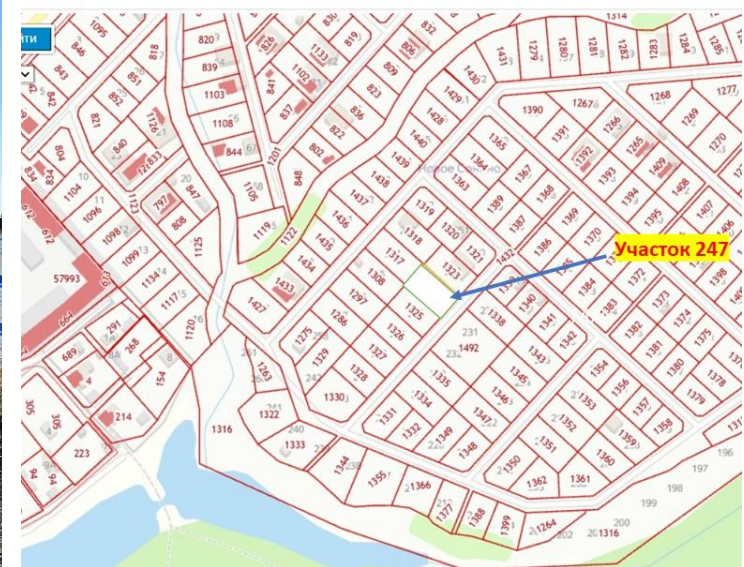

Продажа

**Участок ИЖС 7 соток КП Новое
Сонино, Домодедово**

Домодедово,

Московская обл, г Домодедово, деревня
Сонино, тер КП Новое Сонино, д 247

♦ руб. **1 990 000**

Внесен задаток до 31.03.2026 года.

Участок 7.2 сотки.

Размер участка 20х35 метра.

Без ограничений. С электричеством 15 кВт.

тер. КП Новое Сонино, д. Сонино, г/о

Домодедово

Участок очень хорошо расположен, с точки зрения правильного строительства Дома по сторонам света!

А именно: въезд на участки со стороны Юга. Север - сзади участка!

В 100 метрах большой пруд для купания, рыбалки и для водных видов спорта.

Природа шикарная! Рядом магазин, пункты доставки, такси, доставка еды...

Проект дома подберу.

карта • Московская область

зая карта: Московская область

Площадь участка: **7 сот.**
Название коттеджного поселка: **Новое Сонино**

Тип участка: **ИЖС**

Специалист по недвижимо̀сти

Полубояринова Вера Геннадьевна