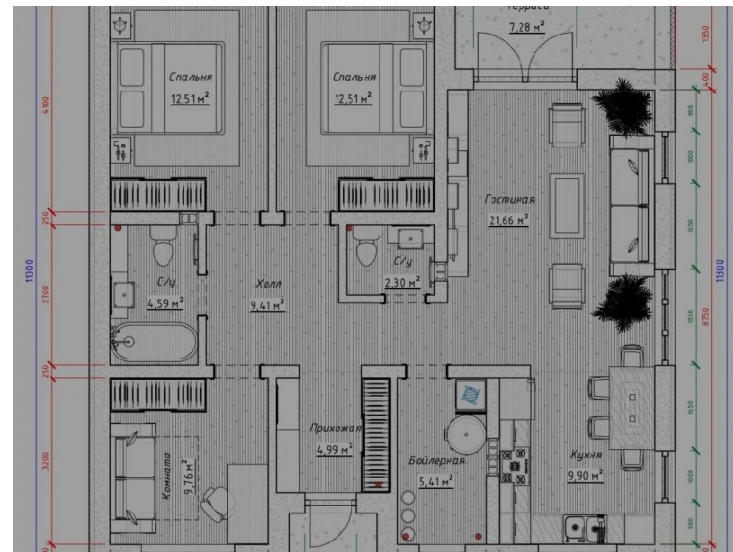

Звоните ответчу на все Ваши вопросы

Тип объекта: **дом**

Общая площадь: **101 м²**

Этажей: **1**

Название коттеджного посёлка: **Есенино**

Отопление: **Электро**

Количество спальных мест: **4**

Тип дома: **блочный**

Площадь участка: **6.8 сот.**

Год постройки: **2024**

Материал стен: **Блочный**

Категория земли: **ИЖС**

Тип комнат: **Изолированные**

Специалист по недвижимости

Гореликова Эльза Владимировна

+7(926)235-8480