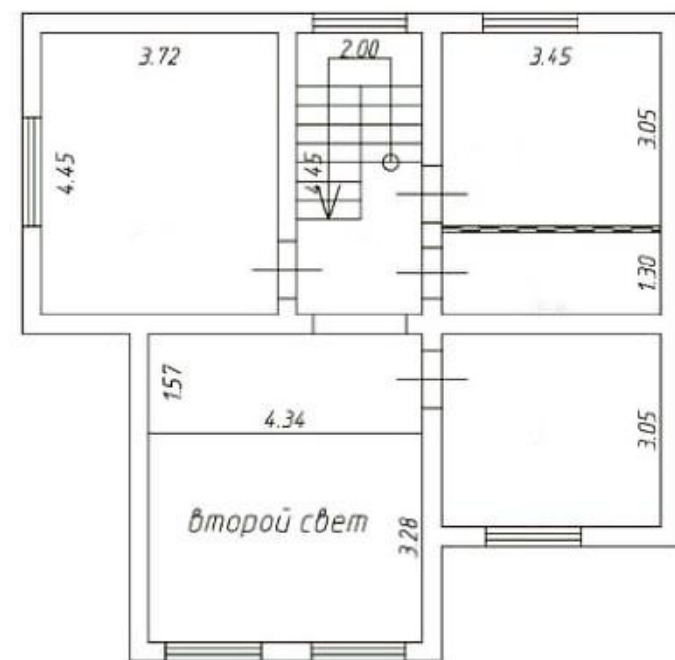

Диаметр бревна 26 см.

Сруб отстоялся более 2 лет., поэтому усадки не будет.

ФУНДАМЕНТ: 30 см (армированная плита + подушка 70 см.)

КРОВЛЯ - мягкая Технониколь.

ЭЛЕКТРИЧЕСТВО - 15 кВт

ГАЗ подведен к участку.

Септик - станция биоочистки.

СКВАЖИНА артезианская - 57 м. с кессоном.

Дом строили для себя качественно, с любовью, учитывая все нюансы.

1 собственник. Прямая продажа.

Тип объекта: **дом**
Общая площадь: **228 м²**
Этажей: **2**
Материал стен: **Бревно**
Тип комнат: **Изолированные**