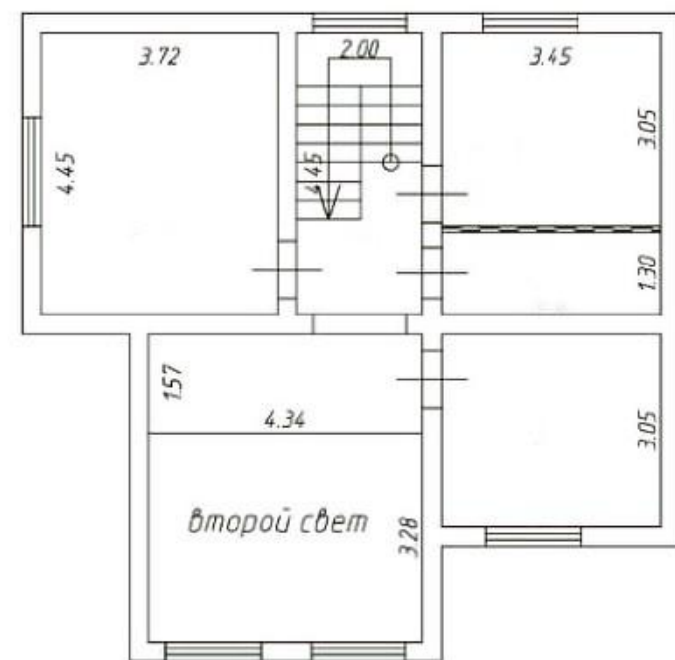

Диаметр бревна 26 см.

Сруб отстоялся более 2 лет., поэтому усадки не будет.

ФУНДАМЕНТ: 30 см (армированная плита + подушка 70 см.)

КРОВЛЯ - мягкая Технониколь.

ЭЛЕКТРИЧЕСТВО - 15 кВт

ГАЗ подведен к участку.

Септик - станция биоочистки.

СКВАЖИНА артезианская - 57 м. с кессоном.

Дом строили для себя качественно, с любовью, учитывая все нюансы.

1 собственник. Прямая продажа.

Тип объекта: **дом**
Общая площадь: **228 м²**
Этажей: **2**
Материал стен: **Бревно**