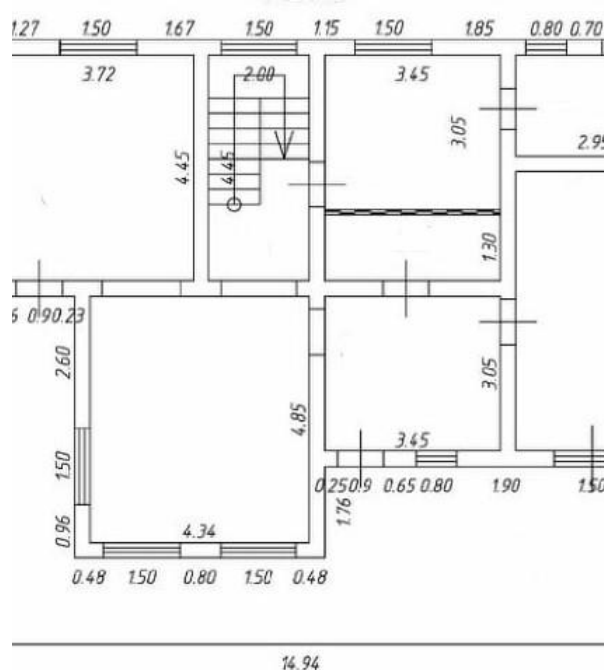

Для ценителей деревянного домостроения и уникальной природы

Продам Дом 228 м² на участке 10 соток. ИЖС. КП Данилово Парк, д. 85, мкр. Барыбино г/о Домодедово

Поселок находится на Юге Московской области в окружении лесного массива, на территории бывшего пионерского лагеря "Красный пролетарий"

В 100 метрах Даниловский пруд с зоной отдыха и рыбалкой.

Перед въездом магазин и кафе.

Школа, детский сад, больница, бассейн, спорт центр в Растуново

1 км до автобусной остановки, с автобусами до г. Москва и г. Домодедово;

3 км до ЖД станции Барыбино, с электричками до Москвы, Павелецкое направление;

35 км от МКАД, прямой выезд на трассу М4 ДОН и Каширское шоссе.

Во время цветения ЛИП приятный медовый аромат по всей округе.

Липовая аллея сразу за участком. Воздух - хоть пей!

О ДОМЕ:

Дом бревенчатый зимней рубки из архангельского леса.

Диаметр бревна 26 см.

Сруб отстоялся более 2 лет., поэтому усадки не будет.

ФУНДАМЕНТ: 30 см (армированная плита + подушка 70 см.)

КРОВЛЯ - мягкая Технониколь.

ЭЛЕКТРИЧЕСТВО - 15 кВт

ГАЗ подведен к участку.

Септик - станция биоочистки.

СКВАЖИНА артезианская - 57 м. с кессоном.

Дом строили для себя качественно, с любовью, учитывая все нюансы.

1 собственник. Прямая продажа.