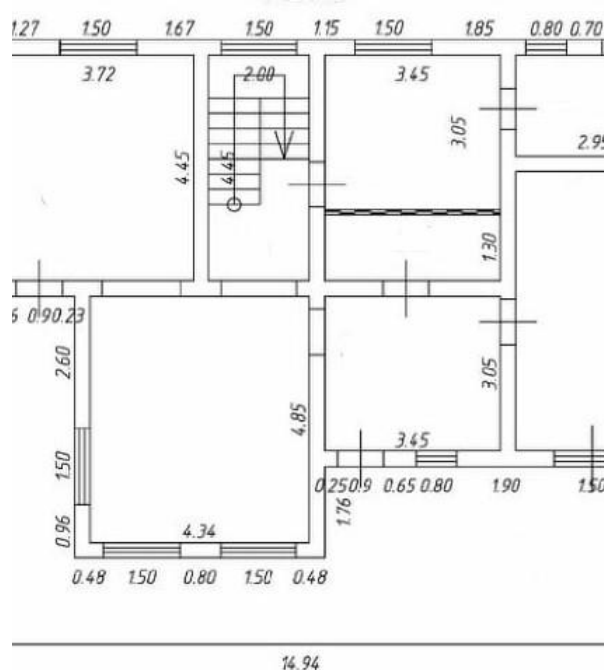

Диаметр бревна 26 см.

Сруб отстоялся более 2 лет., поэтому усадки не будет.

ФУНДАМЕНТ: 30 см (армированная плита + подушка 70 см.)

КРОВЛЯ - мягкая Технониколь.

ЭЛЕКТРИЧЕСТВО - 15 кВт

ГАЗ подведен к участку.

Септик - станция биоочистки.

СКВАЖИНА артезианская - 57 м. с кессоном.

Дом строили для себя качественно, с любовью, учитывая все нюансы.

1 собственник. Прямая продажа.

Тип объекта: **дом**
Общая площадь: **228 м²**
Этажей: **2**
Материал стен: **Бревно**
Тип комнат: **Изолированные**