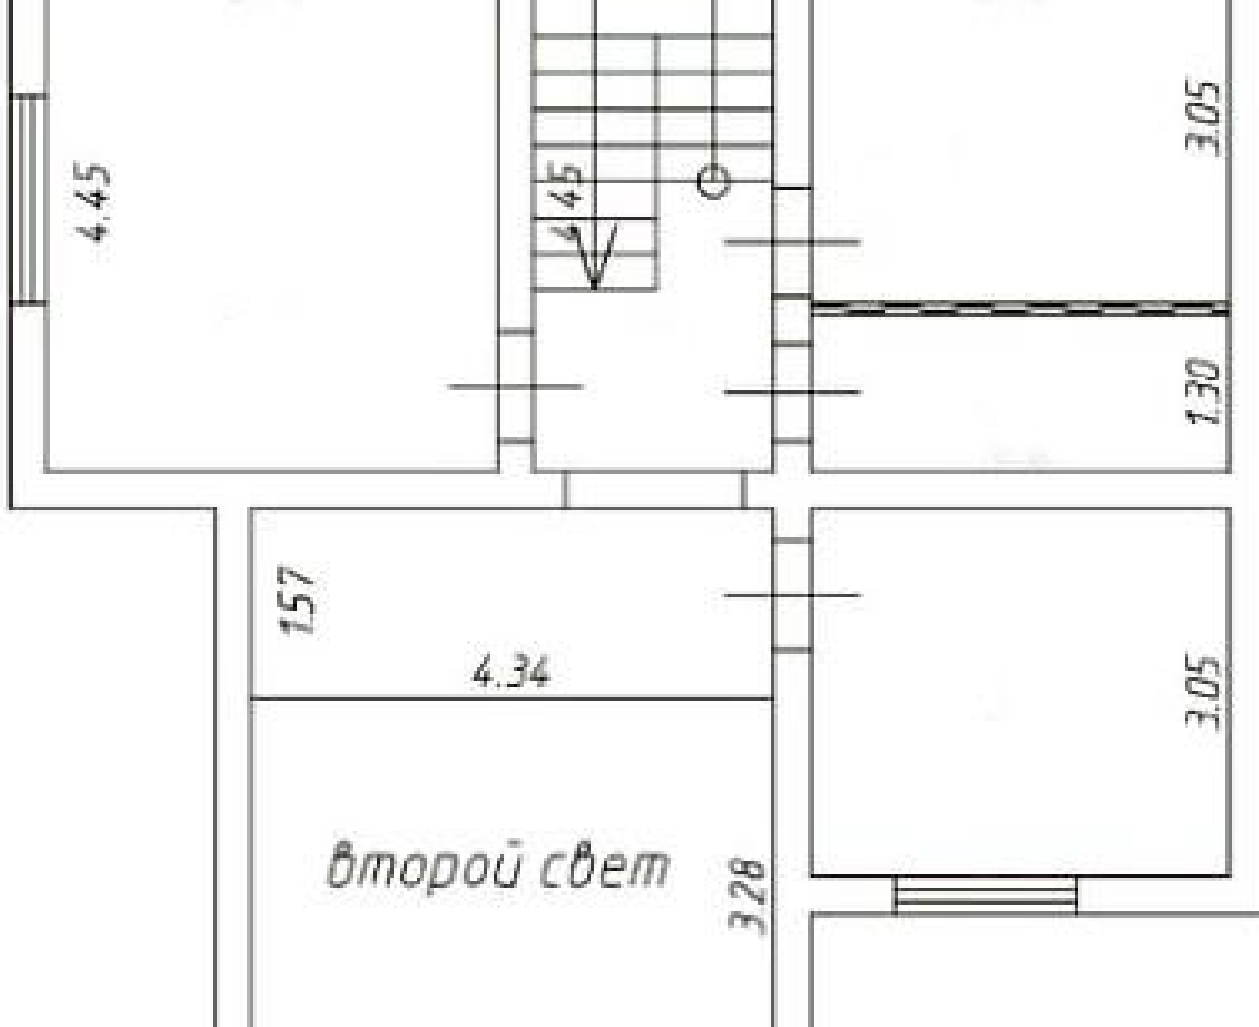

Тип объекта: **дом**
Общая площадь: **228 м²**
Этажей: **2**
Материал стен: **Бревно**