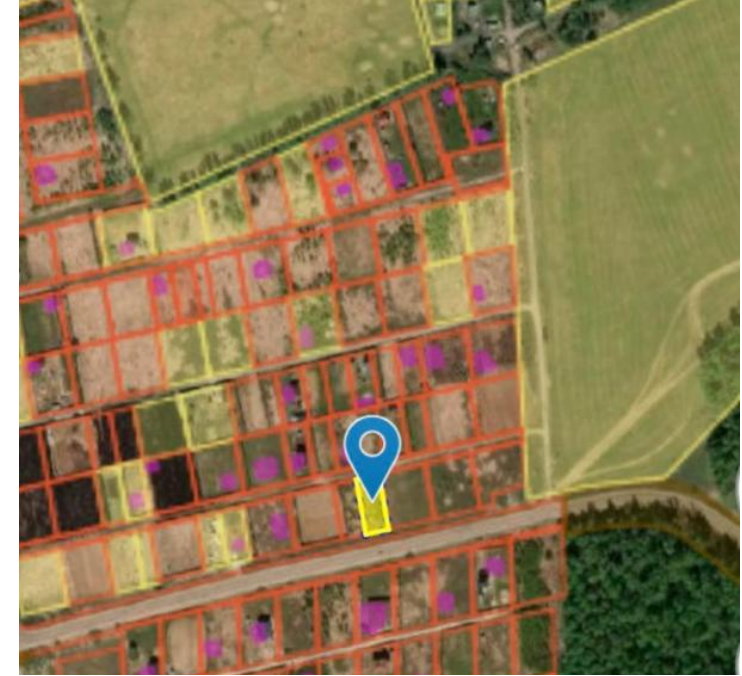

## **Земля ИЖС 7,4 сот. д. Татариново**

Домодедово,

Московская обл, г Домодедово, деревня  
Татариново, ул 4-я Ступинская

◆ руб. **1 700 000**

Земельный участок 7,42 сотки от собственника с подрядом под строительство.  
Отлично подойдет как для дачи так и для круглогодичного проживания.  
Хорошая транспортная доступность.  
Свободный подъезд к участку по асфальтированной дороге.  
Электричество и Газ по границе участка.  
Соседи с постоянным проживанием.  
Деревня расположена в окружении больших лесных массивов, а так же неподалеку от нее несколько природных водоемов.  
Звоните записывайтесь на просмотр, и вы успеете построить свой новый дом к сезону в одном из самых экологичных и доступных мест Подмосковья!

Площадь участка: **7.42 сот.**

Специалист по недвижимости

**Крылова Галина Викторовна**

+7(925)004-1418

АН ЮржилСервис

+7(495)664-54-53  
yurzhilservice.ru  
6645453@mail.ru  
ул Корнеева, д 1