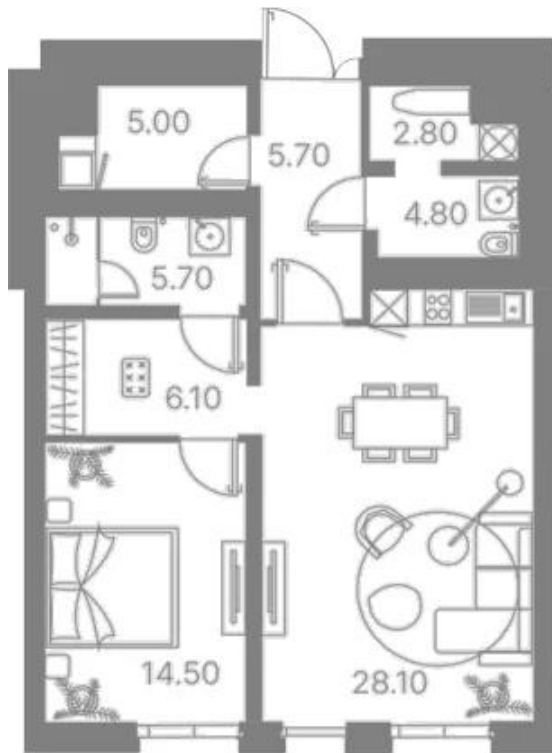

Название ЖК: **DUO**

Год постройки: **2026 г.**

Планировки

1-к.квартира от 181 895 400

Количество комнат	1
Общая площадь	72.7 м ²
Стоимость за м ²	руб. 2 502 000
Жилая площадь	14.5 м ²
Площадь кухни	28.1 м ²
Этаж	2
Этажей в доме	7
Тип санузла	3

Планировки

2-к.квартира

от **313 803 000**

Количество комнат	2
Общая площадь	146.5 м ²
Стоимость за м ²	руб. 2 142 000
Жилая площадь	33.6 м ²
Площадь кухни	55.9 м ²
Этаж	3
Этажей в доме	7
Тип санузла	3

Планировки

3-к.квартира

от **404 195 400**

Количество комнат	3
Общая площадь	188.7 м ²
Стоимость за м ²	руб. 2 142 000
Жилая площадь	89.7 м ²
Площадь кухни	48.3 м ²
Этаж	4
Этажей в доме	7
Тип санузла	3

Планировки

5+к.квартира

от 563 346 000

Количество комнат	5+
Общая площадь	223 м ²
Стоимость за м ²	руб. 2 526 215
Жилая площадь	86.2 м ²
Площадь кухни	45.9 м ²
Этаж	3
Этажей в доме	7
Тип санузла	3