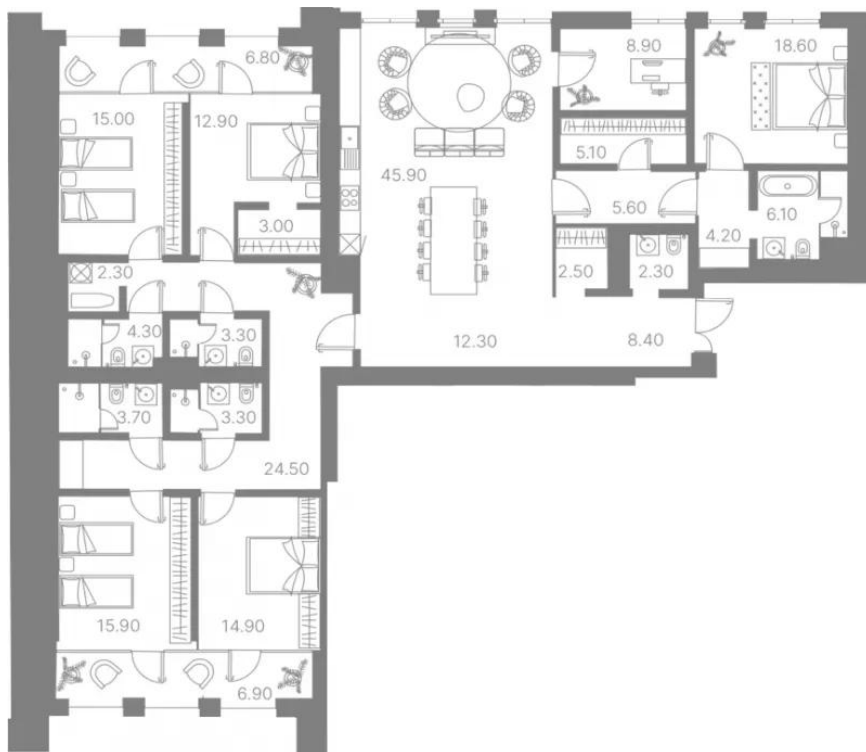

Название ЖК: **DUO**

Год постройки: **2026 г.**

Планировки

1-к.квартира от 181 895 400

Количество комнат	1
Общая площадь	72.7 м ²
Стоимость за м ²	руб. 2 502 000
Жилая площадь	14.5 м ²
Площадь кухни	28.1 м ²
Этаж	2
Этажей в доме	7
Тип санузла	3

Планировки

2-к.квартира

от **313 803 000**

Количество комнат	2
Общая площадь	146.5 м ²
Стоимость за м ²	руб. 2 142 000
Жилая площадь	33.6 м ²
Площадь кухни	55.9 м ²
Этаж	3
Этажей в доме	7
Тип санузла	3

Планировки

3-к.квартира

от **404 195 400**

Количество комнат	3
Общая площадь	188.7 м ²
Стоимость за м ²	руб. 2 142 000
Жилая площадь	89.7 м ²
Площадь кухни	48.3 м ²
Этаж	4
Этажей в доме	7
Тип санузла	3

Планировки

5+к.квартира

от 563 346 000

Количество комнат	5+
Общая площадь	223 м ²
Стоимость за м ²	руб. 2 526 215
Жилая площадь	86.2 м ²
Площадь кухни	45.9 м ²
Этаж	3
Этажей в доме	7
Тип санузла	3