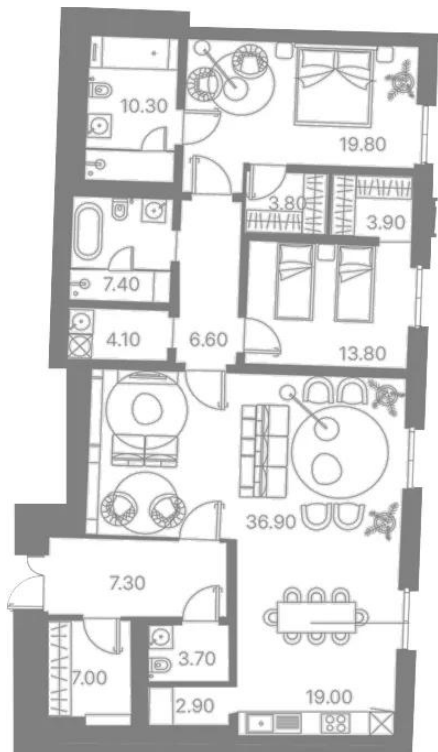

Название ЖК: **DUO**

Год постройки: **2026 г.**

Планировки

1-к.квартира от 181 895 400

Количество комнат	1
Общая площадь	72.7 м ²
Стоимость за м ²	руб. 2 502 000
Жилая площадь	14.5 м ²
Площадь кухни	28.1 м ²
Этаж	2
Этажей в доме	7
Тип санузла	3

Планировки

2-к.квартира

от **313 803 000**

Количество комнат	2
Общая площадь	146.5 м ²
Стоимость за м ²	руб. 2 142 000
Жилая площадь	33.6 м ²
Площадь кухни	55.9 м ²
Этаж	3
Этажей в доме	7
Тип санузла	3

Планировки

3-к.квартира

от **404 195 400**

Количество комнат	3
Общая площадь	188.7 м ²
Стоимость за м ²	руб. 2 142 000
Жилая площадь	89.7 м ²
Площадь кухни	48.3 м ²
Этаж	4
Этажей в доме	7
Тип санузла	3

Планировки

5+к.квартира

от 563 346 000

Количество комнат	5+
Общая площадь	223 м ²
Стоимость за м ²	руб. 2 526 215
Жилая площадь	86.2 м ²
Площадь кухни	45.9 м ²
Этаж	3
Этажей в доме	7
Тип санузла	3