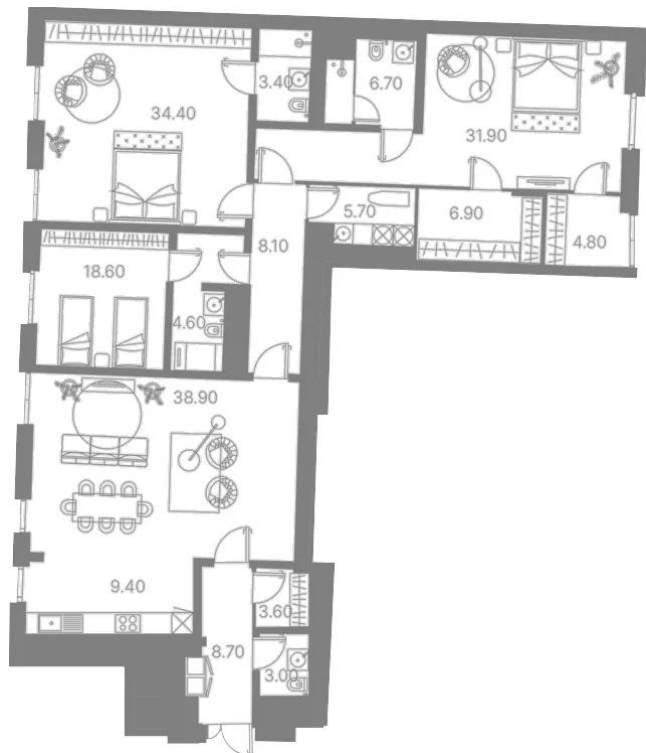

Название ЖК: **DUO**

Год постройки: **2026 г.**

Планировки

1-к.квартира от 181 895 400

Количество комнат	1
Общая площадь	72.7 м ²
Стоимость за м ²	руб. 2 502 000
Жилая площадь	14.5 м ²
Площадь кухни	28.1 м ²
Этаж	2
Этажей в доме	7
Тип санузла	3

Планировки

2-к.квартира

от **313 803 000**

Количество комнат	2
Общая площадь	146.5 м ²
Стоимость за м ²	руб. 2 142 000
Жилая площадь	33.6 м ²
Площадь кухни	55.9 м ²
Этаж	3
Этажей в доме	7
Тип санузла	3

Планировки

3-к.квартира

от **404 195 400**

Количество комнат	3
Общая площадь	188.7 м ²
Стоимость за м ²	руб. 2 142 000
Жилая площадь	89.7 м ²
Площадь кухни	48.3 м ²
Этаж	4
Этажей в доме	7
Тип санузла	3

Планировки

5+к.квартира

от 563 346 000

Количество комнат	5+
Общая площадь	223 м ²
Стоимость за м ²	руб. 2 526 215
Жилая площадь	86.2 м ²
Площадь кухни	45.9 м ²
Этаж	3
Этажей в доме	7
Тип санузла	3