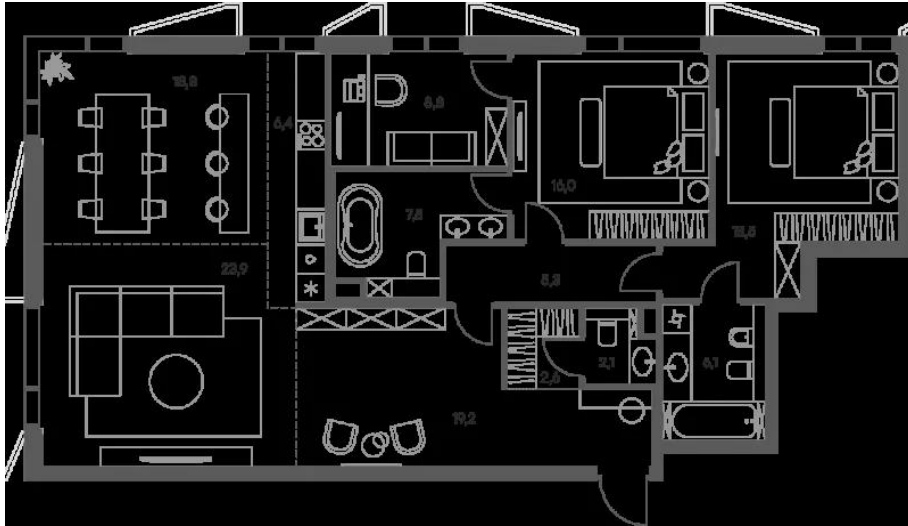

Клубный дом включает в себя 22 квартиры. На последнем этаже расположены пентхаусы с камином. Высота потолков варьируется от 6,43 до 7 метров. Предусмотрена возможность устройства второго уровня в каждой квартире.

## Планировки

**3-к.квартира, 135.2 м<sup>2</sup>, 2 эт.**

**от 341 594 326**

Количество комнат	3
Общая площадь	135.2 м <sup>2</sup>
Стоимость за м <sup>2</sup>	руб. 2 526 585
Жилая площадь	43.3 м <sup>2</sup>
Площадь кухни	49.1 м <sup>2</sup>
Этаж	2
Этажей в доме	4
Тип санузла	3

## Планировки

**2-к.квартира, 77.7 м<sup>2</sup>, 2 эт.**

**от 177 290 031**

Количество комнат	2
Общая площадь	77.7 м <sup>2</sup>
Стоимость за м <sup>2</sup>	руб. 2 281 725
Жилая площадь	34.7 м <sup>2</sup>
Площадь кухни	20.2 м <sup>2</sup>
Этаж	2
Этажей в доме	4
Тип санузла	3