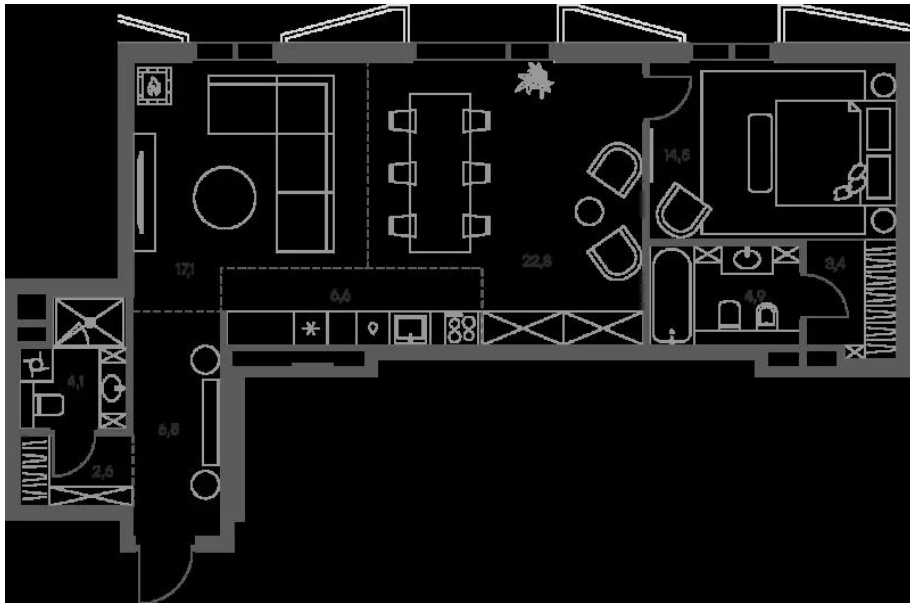

## Планировки

**2-к.квартира, 77.7 м<sup>2</sup>, 2 эт.**

**от 177 290 031**

Количество комнат	2
Общая площадь	77.7 м <sup>2</sup>
Стоимость за м <sup>2</sup>	руб. 2 281 725
Жилая площадь	34.7 м <sup>2</sup>
Площадь кухни	20.2 м <sup>2</sup>
Этаж	2
Этажей в доме	4
Тип санузла	3

## Планировки

**2-к.квартира, 110.5 м<sup>2</sup>, 4 эт.**

**от 314 221 464**

Количество комнат	2
Общая площадь	110.5 м <sup>2</sup>
Стоимость за м <sup>2</sup>	руб. 2 843 633
Жилая площадь	56.5 м <sup>2</sup>
Площадь кухни	18.5 м <sup>2</sup>
Этаж	4
Этажей в доме	4
Тип санузла	3

## Планировки

**1-к.квартира, 82.5 м<sup>2</sup>, 4 эт.**

**от 223 345 048**

Количество комнат	1
Общая площадь	82.5 м <sup>2</sup>
Стоимость за м <sup>2</sup>	руб. 2 707 213
Жилая площадь	14.5 м <sup>2</sup>
Площадь кухни	46.5 м <sup>2</sup>
Этаж	4
Этажей в доме	4
Тип санузла	3