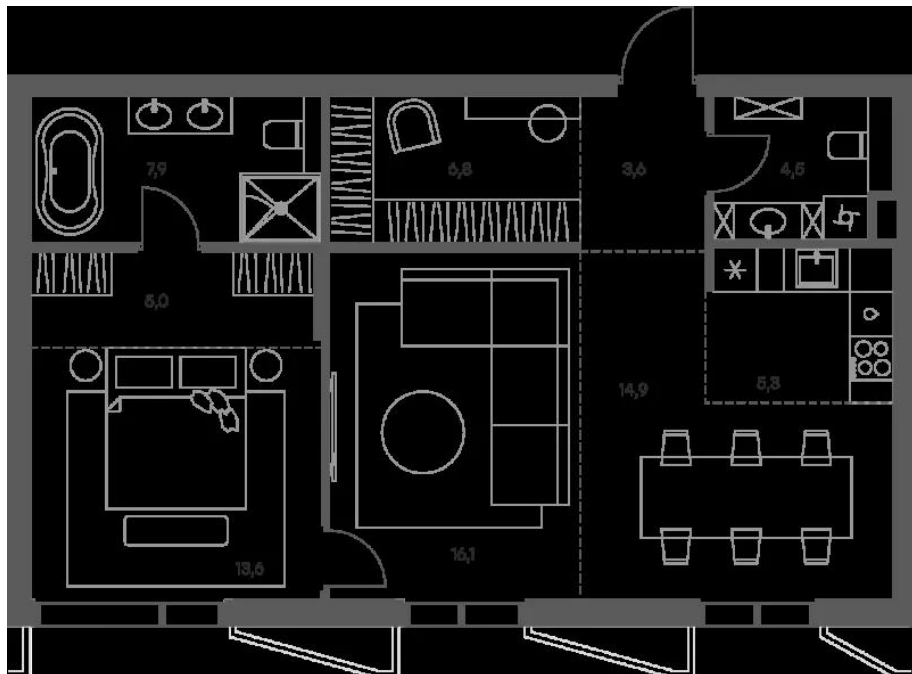

## Планировки

**3-к.квартира, 135.2 м<sup>2</sup>, 2 эт.**

**от 341 594 326**

Количество комнат	3
Общая площадь	135.2 м <sup>2</sup>
Стоимость за м <sup>2</sup>	руб. 2 526 585
Жилая площадь	43.3 м <sup>2</sup>
Площадь кухни	49.1 м <sup>2</sup>
Этаж	2
Этажей в доме	4
Тип санузла	3

## Планировки

**2-к.квартира, 77.7 м<sup>2</sup>, 2 эт.**

**от 177 290 031**

Количество комнат	2
Общая площадь	77.7 м <sup>2</sup>
Стоимость за м <sup>2</sup>	руб. 2 281 725
Жилая площадь	34.7 м <sup>2</sup>
Площадь кухни	20.2 м <sup>2</sup>
Этаж	2
Этажей в доме	4
Тип санузла	3

## Планировки

**2-к.квартира, 110.5 м<sup>2</sup>, 4 эт.**

**от 314 221 464**

Количество комнат	2
Общая площадь	110.5 м <sup>2</sup>
Стоимость за м <sup>2</sup>	руб. 2 843 633
Жилая площадь	56.5 м <sup>2</sup>
Площадь кухни	18.5 м <sup>2</sup>
Этаж	4
Этажей в доме	4
Тип санузла	3