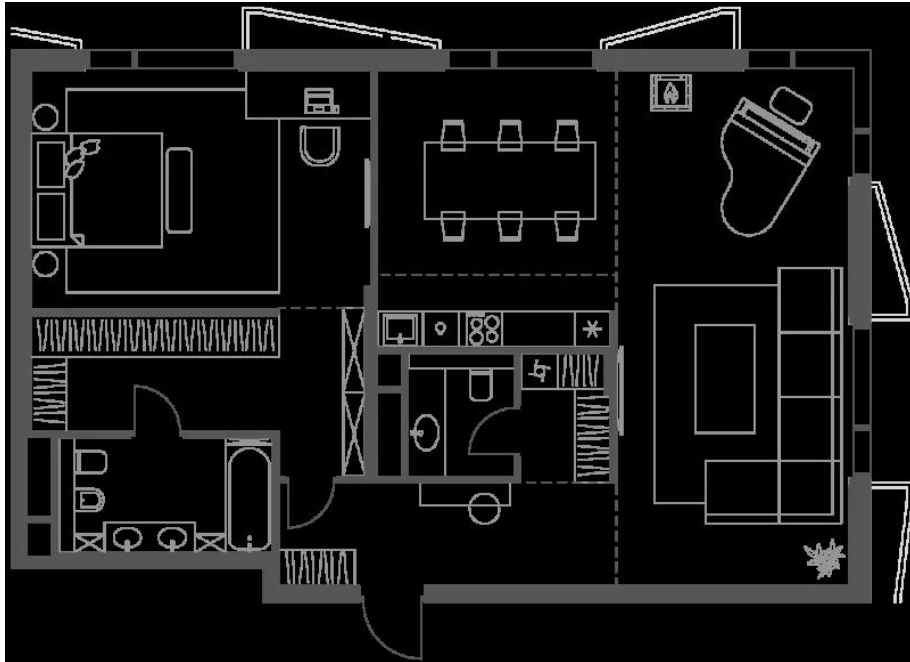

## Планировки

**3-к.квартира, 135.2 м<sup>2</sup>, 2 эт.**

**от 341 594 326**

Количество комнат	3
Общая площадь	135.2 м <sup>2</sup>
Стоимость за м <sup>2</sup>	руб. 2 526 585
Жилая площадь	43.3 м <sup>2</sup>
Площадь кухни	49.1 м <sup>2</sup>
Этаж	2
Этажей в доме	4
Тип санузла	3

## Планировки

**2-к.квартира, 77.7 м<sup>2</sup>, 2 эт.**

**от 177 290 031**

Количество комнат	2
Общая площадь	77.7 м <sup>2</sup>
Стоимость за м <sup>2</sup>	руб. 2 281 725
Жилая площадь	34.7 м <sup>2</sup>
Площадь кухни	20.2 м <sup>2</sup>
Этаж	2
Этажей в доме	4
Тип санузла	3

## Планировки

**2-к.квартира, 110.5 м<sup>2</sup>, 4 эт.**

**от 314 221 464**

Количество комнат	2
Общая площадь	110.5 м <sup>2</sup>
Стоимость за м <sup>2</sup>	руб. 2 843 633
Жилая площадь	56.5 м <sup>2</sup>
Площадь кухни	18.5 м <sup>2</sup>
Этаж	4
Этажей в доме	4
Тип санузла	3

## Планировки

**1-к.квартира, 82.5 м<sup>2</sup>, 4 эт.**

**от 223 345 048**

Количество комнат	1
Общая площадь	82.5 м <sup>2</sup>
Стоимость за м <sup>2</sup>	руб. 2 707 213
Жилая площадь	14.5 м <sup>2</sup>
Площадь кухни	46.5 м <sup>2</sup>
Этаж	4
Этажей в доме	4
Тип санузла	3