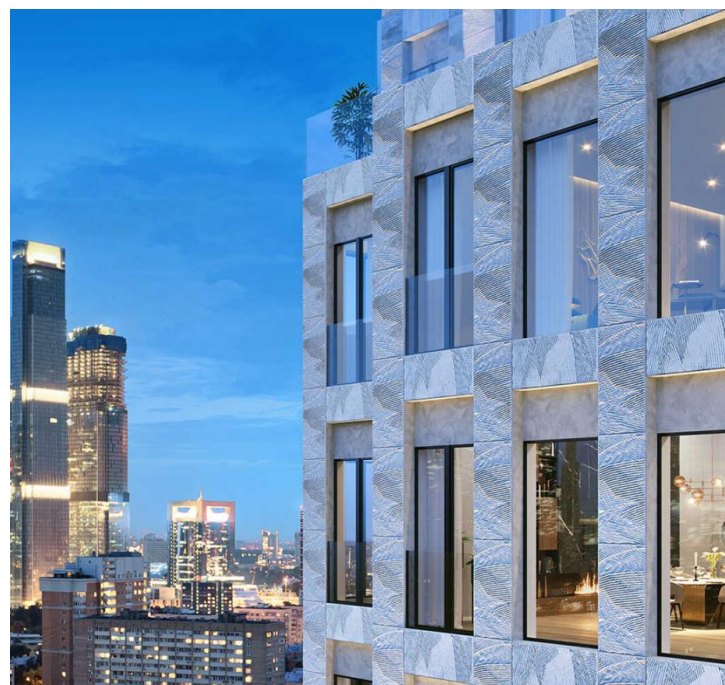

Продажа

**Квартира в ЖК Eleven, Москва -
семейная ипотека 6%**

Москва, Пресненский

Звенигородское шоссе,

-  Беговая
-  Улица 1905 года
-  Краснопресненская

 руб. **175 059 787**

Проект представляет собой 2 башни высотой 16 и 17 этажей, объединенных стилобатом в 2 этажа. Фасады облицованы панелями цвета средиземноморского известняка и черным немецким клинкерным кирпичом. В входной группе выполнена дизайнерская отделка от Роберто Санторо.

Покупателям в ЖК предложено множество планировочных решений: в наличии 2 пентхауса, 88 квартир и 44 варианта планировок. Из окон дома открываются виды на центр города: Дом правительства, Кудринскую высотку, отель Radisson Royal на Кутузовском проспекте. Все квартиры сдаются с чистовой отделкой от Роберто Санторо. Отделка представлена в 2 вариациях: bright — спокойный, мягкий и contrast — более выразительный, динамичный.

В стилобатной части комплекса расположился фитнес-центр с 25-метровым бассейном и SPA-комплексом, ресторан «Амбар» и экомаркет, а также детский клуб. Для автовладельцев предусмотрен двухуровневый подземный паркинг на 158 мест и комната отдыха для водителей. Также на цокольном этаже разместились кладовые для хранения сезонных вещей. ЖК строится в тихом Краснопресненском районе с развитой инфраструктурой. В пешей доступности от новостройки работают школы и гимназии, крупные торговые центры, медицинские учреждения, почта, зоопарк, рядом находится парк Декабристов. В 10 минутах пешком расположено метро «Улица 1905 года».