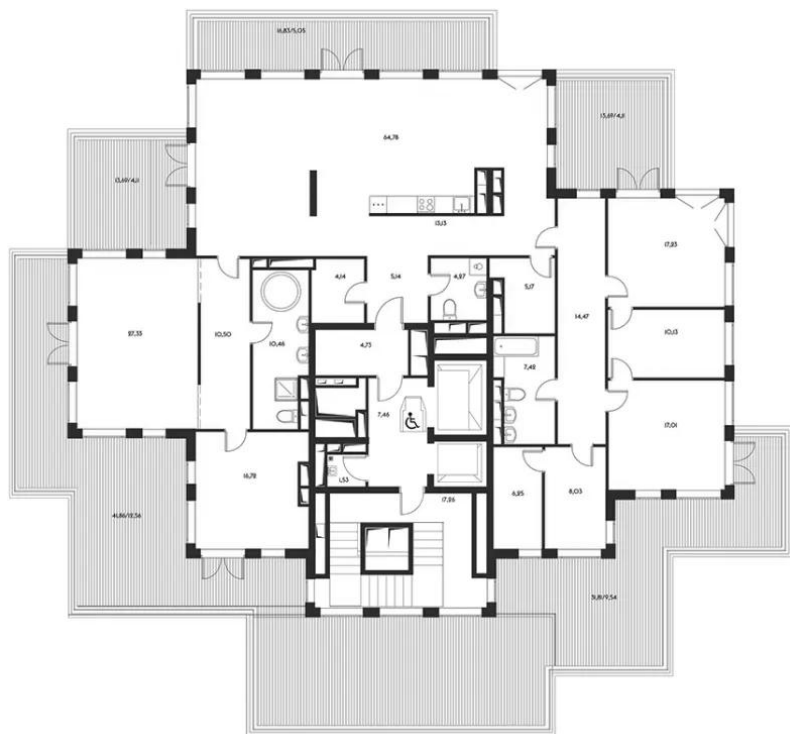

## Планировки

**3-к.квартира, 134.4 м<sup>2</sup>, 15 эт.**

**от 175 059 787**

Количество комнат	3
Общая площадь	134.4 м <sup>2</sup>
Стоимость за м <sup>2</sup>	руб. 1 302 528
Жилая площадь	59.66 м <sup>2</sup>
Площадь кухни	34.51 м <sup>2</sup>
Этаж	15
Этажей в доме	17
Тип санузла	3

## Планировки

**4-к.квартира, 201.65 м<sup>2</sup>, 16 эт.**

**от 276 144 398**

Количество комнат	4
Общая площадь	201.65 м <sup>2</sup>
Стоимость за м <sup>2</sup>	руб. 1 369 424
Жилая площадь	86.26 м <sup>2</sup>
Площадь кухни	57.98 м <sup>2</sup>
Этаж	16
Этажей в доме	17
Тип санузла	3

## Планировки

**5+к.квартира, 241.77 м<sup>2</sup>, 17 эт.**

**от 478 932 290**

Количество комнат	5+
Общая площадь	241.77 м <sup>2</sup>
Стоимость за м <sup>2</sup>	руб. 1 980 942
Жилая площадь	89.12 м <sup>2</sup>
Площадь кухни	64.78 м <sup>2</sup>
Этаж	17
Этажей в доме	17
Тип санузла	3