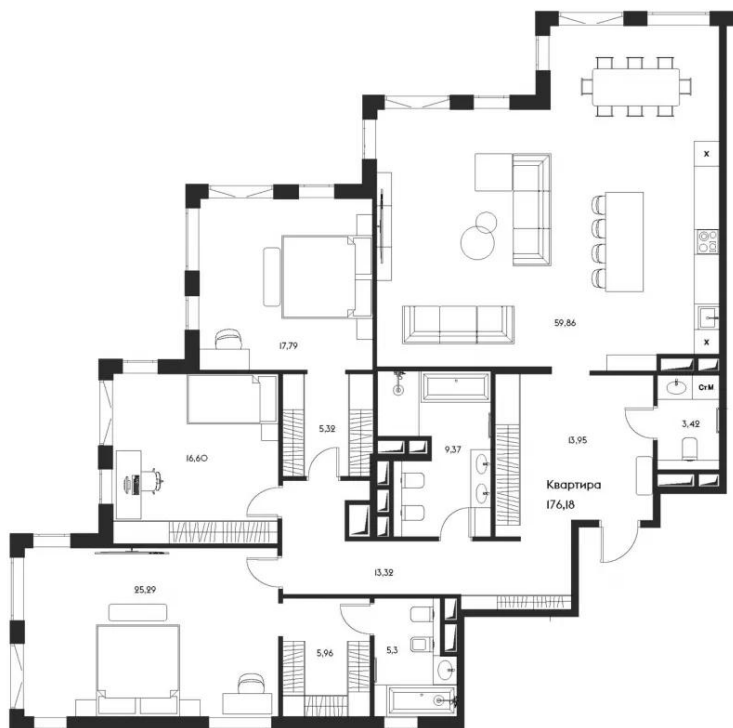

Название ЖК: **Eleven**
Класс жилья: **Комфорт**

Год постройки: **2022 г.**

Планировки

3-к.квартира, 178.1 м², 14 эт.

от 193 467 553

Количество комнат	3
Общая площадь	178.1 м ²
Стоимость за м ²	руб. 1 086 286
Жилая площадь	62 м ²
Площадь кухни	61.04 м ²
Этаж	14
Этажей в доме	16
Тип санузла	3

3-к.квартира, 176.18 м², 15 эт.

от 198 555 773

Количество комнат	3
Общая площадь	176.18 м ²
Стоимость за м ²	руб. 1 127 005
Жилая площадь	59.68 м ²
Площадь кухни	59.86 м ²
Этаж	15
Этажей в доме	16
Тип санузла	3

Планировки

3-к.квартира, 157.2 м², 15 эт.

от 201 595 004

Количество комнат	3
Общая площадь	157.2 м ²
Стоимость за м ²	руб. 1 282 411
Жилая площадь	58.03 м ²
Площадь кухни	47.14 м ²
Этаж	15
Этажей в доме	17
Тип санузла	3