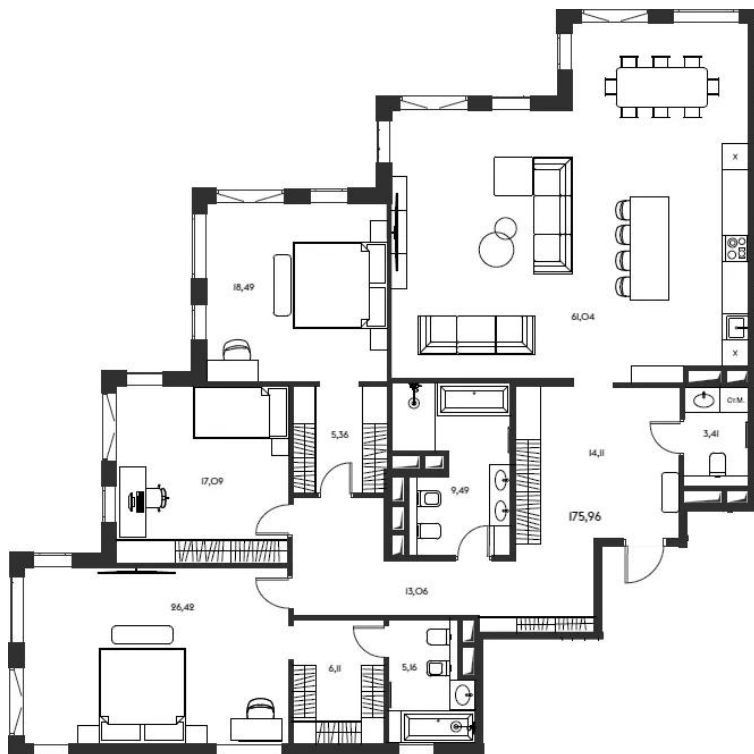

Покупателям в ЖК предложено множество планировочных решений: в наличии 2 пентхауса, 88 квартир и 44 варианта планировок. Из окон дома открываются виды на центр города: Дом правительства, Кудринскую высотку, отель Radisson Royal на Кутузовском проспекте. Все квартиры сдаются с чистовой отделкой от Роберто Санторо. Отделка представлена в 2 вариациях: bright — спокойный, мягкий и contrast — более выразительный, динамичный.

Название ЖК: **Eleven**
Класс жилья: **Комфорт**

Год постройки: **2022 г.**

Планировки

3-к.квартира, 178.1 м², 14 эт.

от 193 467 553

Количество комнат	3
Общая площадь	178.1 м ²
Стоимость за м ²	руб. 1 086 286
Жилая площадь	62 м ²
Площадь кухни	61.04 м ²
Этаж	14
Этажей в доме	16
Тип санузла	3

3-к.квартира, 176.18 м², 15 эт.

от 198 555 773

Количество комнат	3
Общая площадь	176.18 м ²
Стоимость за м ²	руб. 1 127 005
Жилая площадь	59.68 м ²
Площадь кухни	59.86 м ²
Этаж	15
Этажей в доме	16
Тип санузла	3