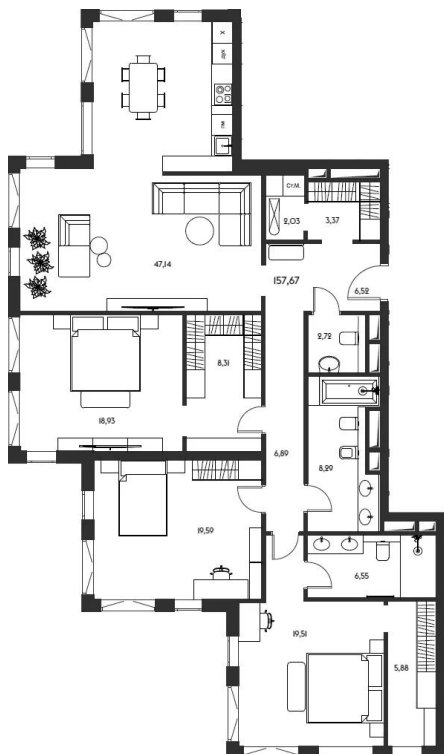

Название ЖК: **Eleven**
Класс жилья: **Комфорт**

Год постройки: **2022 г.**

Планировки

3-к.квартира, 178.1 м², 14 эт.

от 193 467 553

Количество комнат	3
Общая площадь	178.1 м ²
Стоимость за м ²	руб. 1 086 286
Жилая площадь	62 м ²
Площадь кухни	61.04 м ²
Этаж	14
Этажей в доме	16
Тип санузла	3

3-к.квартира, 176.18 м², 15 эт.

от 198 555 773

Количество комнат	3
Общая площадь	176.18 м ²
Стоимость за м ²	руб. 1 127 005
Жилая площадь	59.68 м ²
Площадь кухни	59.86 м ²
Этаж	15
Этажей в доме	16
Тип санузла	3

Планировки

3-к.квартира, 157.2 м², 15 эт.

от 201 595 004

Количество комнат	3
Общая площадь	157.2 м ²
Стоимость за м ²	руб. 1 282 411
Жилая площадь	58.03 м ²
Площадь кухни	47.14 м ²
Этаж	15
Этажей в доме	17
Тип санузла	3

Планировки

3-к.квартира, 134.4 м², 15 эт.

от 175 059 787

Количество комнат	3
Общая площадь	134.4 м ²
Стоимость за м ²	руб. 1 302 528
Жилая площадь	59.66 м ²
Площадь кухни	34.51 м ²
Этаж	15
Этажей в доме	17
Тип санузла	3