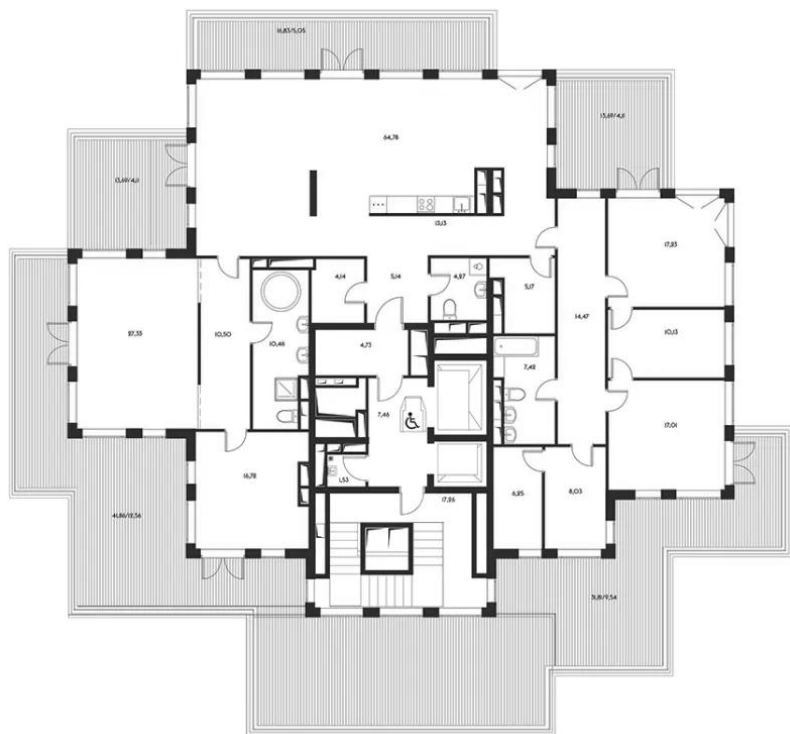

Планировки

3-к.квартира, 134.4 м², 15 эт.

от 175 059 787

Количество комнат	3
Общая площадь	134.4 м ²
Стоимость за м ²	руб. 1 302 528
Жилая площадь	59.66 м ²
Площадь кухни	34.51 м ²
Этаж	15
Этажей в доме	17
Тип санузла	3

Планировки

4-к.квартира, 201.65 м², 16 эт.

от 276 144 398

Количество комнат	4
Общая площадь	201.65 м ²
Стоимость за м ²	руб. 1 369 424
Жилая площадь	86.26 м ²
Площадь кухни	57.98 м ²
Этаж	16
Этажей в доме	17
Тип санузла	3

Планировки

5+к.квартира, 241.77 м², 17 эт.

от 478 932 290

Количество комнат	5+
Общая площадь	241.77 м ²
Стоимость за м ²	руб. 1 980 942
Жилая площадь	89.12 м ²
Площадь кухни	64.78 м ²
Этаж	17
Этажей в доме	17
Тип санузла	3