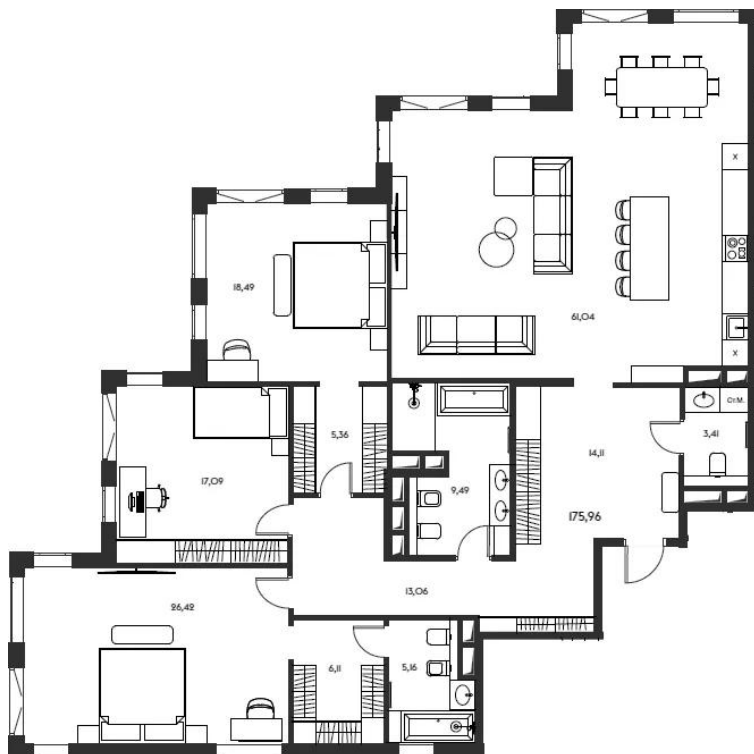

## Планировки

**3-к.квартира, 178.1 м<sup>2</sup>, 14 эт.**

**от 193 467 553**

Количество комнат	3
Общая площадь	178.1 м <sup>2</sup>
Стоимость за м <sup>2</sup>	руб. 1 086 286
Жилая площадь	62 м <sup>2</sup>
Площадь кухни	61.04 м <sup>2</sup>
Этаж	14
Этажей в доме	16
Тип санузла	3