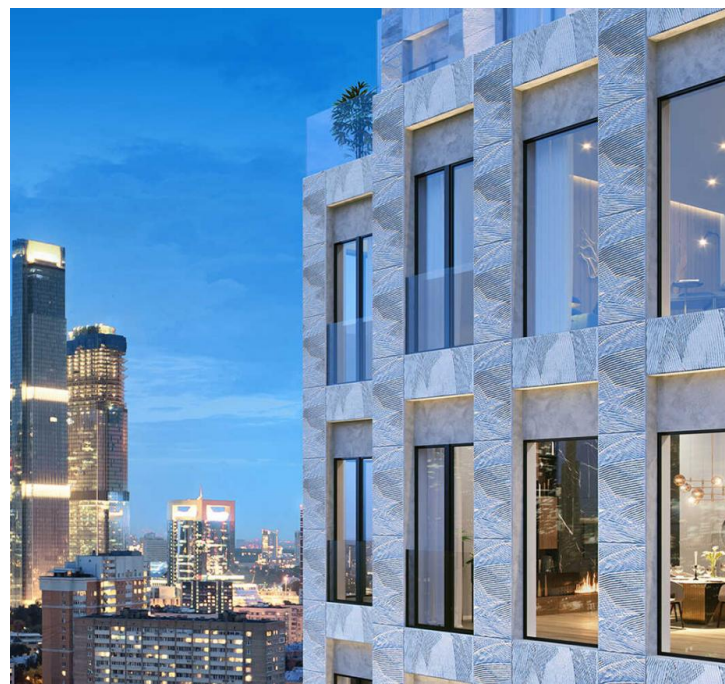

## Eleven

Москва, Пресненский

Звенигородское шоссе,

- 🚇 Беговая
- 🚇 Улица 1905 года
- 🚇 Краснопресненская

💎 руб. **175 059 787**

Проект представляет собой 2 башни высотой 16 и 17 этажей, объединенных стилобатом в 2 этажа. Фасады облицованы панелями цвета средиземноморского известняка и черным немецким клинкерным кирпичом. В входной группе выполнена дизайнерская отделка от Роберто Санторо.

Покупателям в ЖК предложено множество планировочных решений: в наличии 2 пентхауса, 88 квартир и 44 варианта планировок. Из окон дома открываются виды на центр города: Дом правительства, Кудринскую высотку, отель Radisson Royal на Кутузовском проспекте. Все квартиры сдаются с чистовой отделкой от Роберто Санторо. Отделка представлена в 2 вариациях: bright — спокойный, мягкий и contrast — более выразительный, динамичный.

В стилобатной части комплекса расположился фитнес-центр с 25-метровым бассейном и SPA-комплексом, ресторан «Амбар» и экомаркет, а также детский клуб. Для автовладельцев предусмотрен двухуровневый подземный паркинг на 158 мест и комната отдыха для водителей. Также на цокольном этаже разместились кладовые для хранения сезонных вещей. ЖК строится в тихом Краснопресненском районе с развитой инфраструктурой. В пешей доступности от новостройки работают школы и гимназии, крупные торговые центры, медицинские учреждения, почта, зоопарк, рядом находится парк Декабристов. В 10 минутах пешком расположено метро «Улица 1905 года».