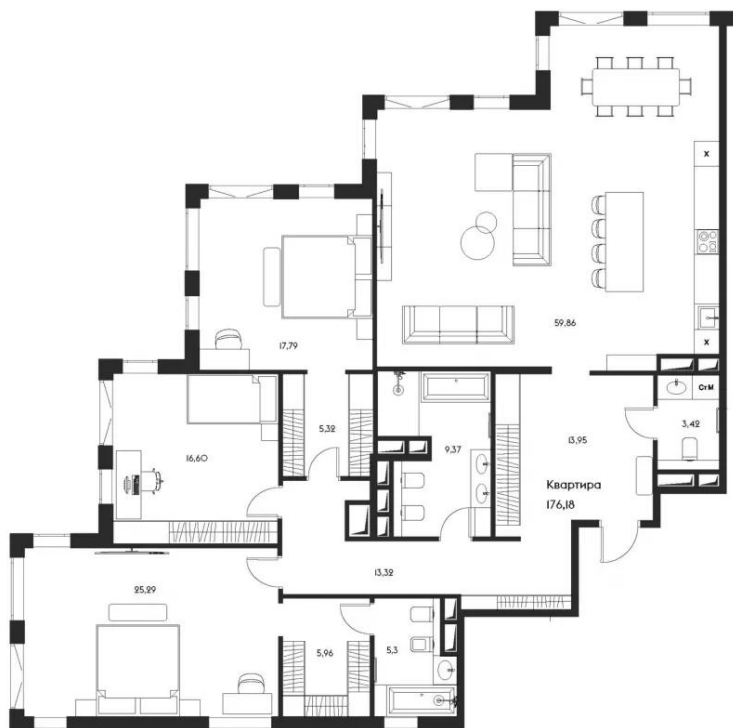

## Планировки

**3-к.квартира, 178.1 м<sup>2</sup>, 14 эт.**

**от 193 467 553**

Количество комнат	3
Общая площадь	178.1 м <sup>2</sup>
Стоимость за м <sup>2</sup>	руб. 1 086 286
Жилая площадь	62 м <sup>2</sup>
Площадь кухни	61.04 м <sup>2</sup>
Этаж	14
Этажей в доме	16
Тип санузла	3

**3-к.квартира, 176.18 м<sup>2</sup>, 15 эт.**

**от 198 555 773**

Количество комнат	3
Общая площадь	176.18 м <sup>2</sup>
Стоимость за м <sup>2</sup>	руб. 1 127 005
Жилая площадь	59.68 м <sup>2</sup>
Площадь кухни	59.86 м <sup>2</sup>
Этаж	15
Этажей в доме	16
Тип санузла	3