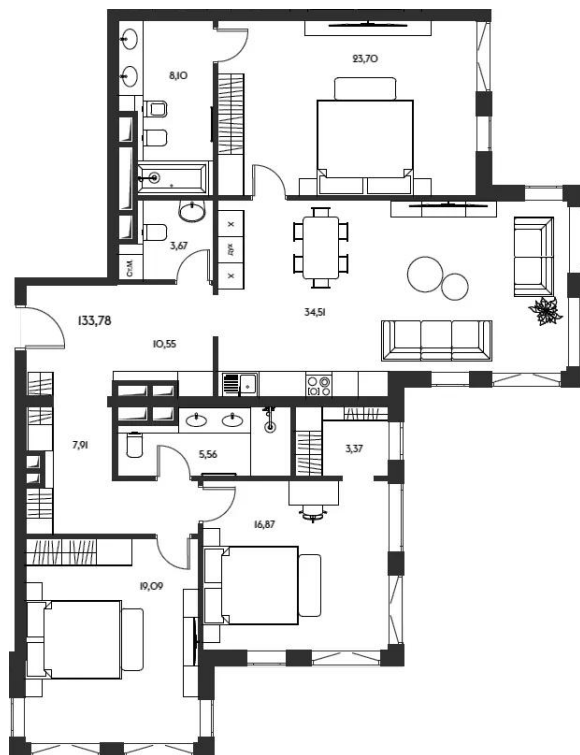

3-к.квартира, 176.18 м², 15 эт.

от 198 555 773

Количество комнат	3
Общая площадь	176.18 м ²
Стоимость за м ²	руб. 1 127 005
Жилая площадь	59.68 м ²
Площадь кухни	59.86 м ²
Этаж	15
Этажей в доме	16
Тип санузла	3

Планировки

3-к.квартира, 157.2 м², 15 эт.

от 201 595 004

Количество комнат	3
Общая площадь	157.2 м ²
Стоимость за м ²	руб. 1 282 411
Жилая площадь	58.03 м ²
Площадь кухни	47.14 м ²
Этаж	15
Этажей в доме	17
Тип санузла	3

Планировки

3-к.квартира, 134.4 м², 15 эт.

от 175 059 787

Количество комнат	3
Общая площадь	134.4 м ²
Стоимость за м ²	руб. 1 302 528
Жилая площадь	59.66 м ²
Площадь кухни	34.51 м ²
Этаж	15
Этажей в доме	17
Тип санузла	3

Планировки

4-к.квартира, 201.65 м², 16 эт.

от 276 144 398

Количество комнат	4
Общая площадь	201.65 м ²
Стоимость за м ²	руб. 1 369 424
Жилая площадь	86.26 м ²
Площадь кухни	57.98 м ²
Этаж	16
Этажей в доме	17
Тип санузла	3