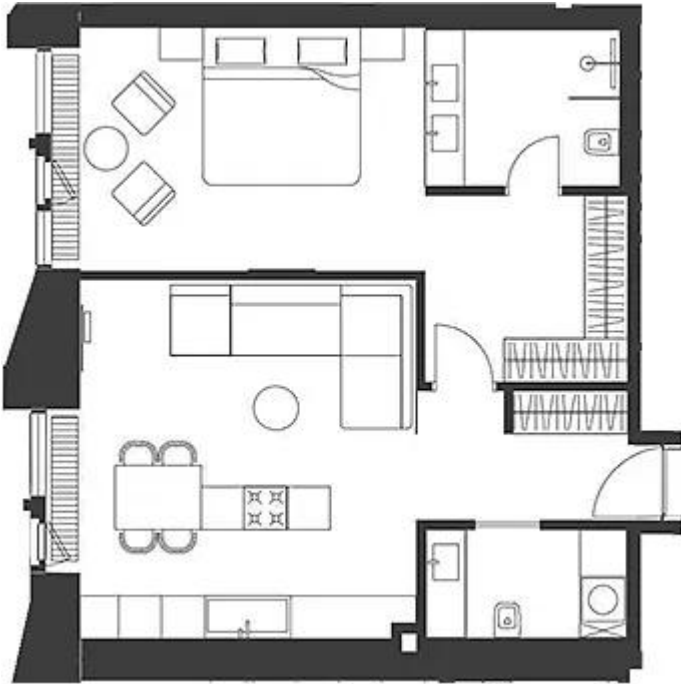

Проект представляет из себя 8 малоэтажных корпусов, высотой в 10-11 этажей. Современная элегантная архитектура домов разработана бюро Сергея Скуратова. Фасады облицованы северо кавказским доломитом. Во всех домах применяется панорамное остекление, а дизайнерская отделка общественных зон сделана с использованием террасцо и натурального камня. На первых этажах предусмотрены колясочные комнаты, уборные и места для мытья лап животных. В проекте предложено множество планировочных решений: в наличии квартиры как классического типа, так и европланировки. Проект предусматривает квартиры с патио, террасами, угловым остеклением, а на верхних этажах расположены пентхаусы. Во всех планировочных решениях спроектированы высокие потолки от 3 до 3,85 метров, из окон которых открывается панорамный вид на достопримечательности Москвы, Парк Победы и Поклонную гору. Квартиры сдаются с чистовой отделкой из 3 вариантов на выбор. Внутренняя территория охраняемая и приватная, на ней выполнен ландшафтный дизайн. Все дома объединяет общий стилобат, в котором находятся подземные паркинги. Во дворе расположены современные детские и спортивные площадки, площадка для игры в баскетбол, места для дрессировки и выгула собак, а также свой детский сад. Инфраструктура жилого комплекса развита, в распоряжении жильцов: фитнес-центр, спа и бассейн, океанариум, кинотеатр, йога, онсен и пилатес, теннисный корт, столы для настольного тенниса, бильярдные и зоны для барбекю. ЖК находится в районе Дорогомилово, рядом с Поклонной горой. Инфраструктура развита, в пешей доступности: гимназия, детский сад, магазины, кафе, рестораны, банкоматы. До метро «Парк Победы» — 5 минут пешком.

Название ЖК: **Victory Park Residences**

Год постройки: **2025 г.**

Планировки

Студия

от **93 100 000**

Количество комнат	Студия
Общая площадь	66.5 м ²
Стоимость за м ²	руб. 1 400 000
Жилая площадь	66.5 м ²
Этаж	2
Этажей в доме	13
Тип санузла	Раздельный