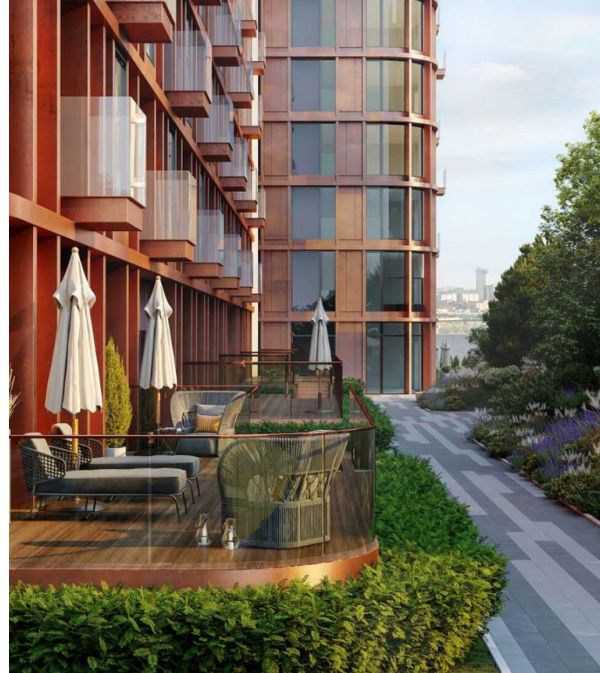

Проект представляет из себя 8 малоэтажных корпусов, высотой в 10-11 этажей. Современная элегантная архитектура домов разработана бюро Сергея Скуратова. Фасады облицованы северо кавказским доломитом. Во всех домах применяется панорамное остекление, а дизайнерская отделка общественных зон сделана с использованием террасцо и натурального камня. На первых этажах предусмотрены колясочные комнаты, уборные и места для мытья лап животных. В проекте предложено множество планировочных решений: в наличии квартиры как классического типа, так и европланировки. Проект предусматривает квартиры с патио, террасами, угловым остеклением, а на верхних этажах расположены пентхаусы. Во всех планировочных решениях спроектированы высокие потолки от 3 до 3,85 метров, из окон которых открывается панорамный вид на достопримечательности Москвы, Парк Победы и Поклонную гору. Квартиры сдаются с чистовой отделкой из 3 вариантов на выбор. Внутренняя территория охраняемая и приватная, на ней выполнен ландшафтный дизайн. Все дома объединяет общий стилобат, в котором находятся подземные паркинги. Во дворе расположены современные детские и спортивные площадки, площадка для игры в баскетбол, места для дрессировки и выгула собак, а также свой детский сад. Инфраструктура жилого комплекса развита, в распоряжении жильцов: фитнес-центр, спа и бассейн, океанариум, кинотеатр, йога, онсен и пилатес, теннисный корт, столы для настольного тенниса, бильярдные и зоны для барбекю. ЖК находится в районе Дорогомилово, рядом с Поклонной горой. Инфраструктура развита, в пешей доступности: гимназия, детский сад, магазины, кафе, рестораны, банкоматы. До метро «Парк Победы» — 5 минут пешком.

Название ЖК: **Victory Park Residences**

Год постройки: **2025 г.**

Планировки

Студия

от **93 100 000**

Количество комнат	Студия
Общая площадь	66.5 м ²
Стоимость за м ²	руб. 1 400 000
Жилая площадь	66.5 м ²
Этаж	2
Этажей в доме	13
Тип санузла	Раздельный