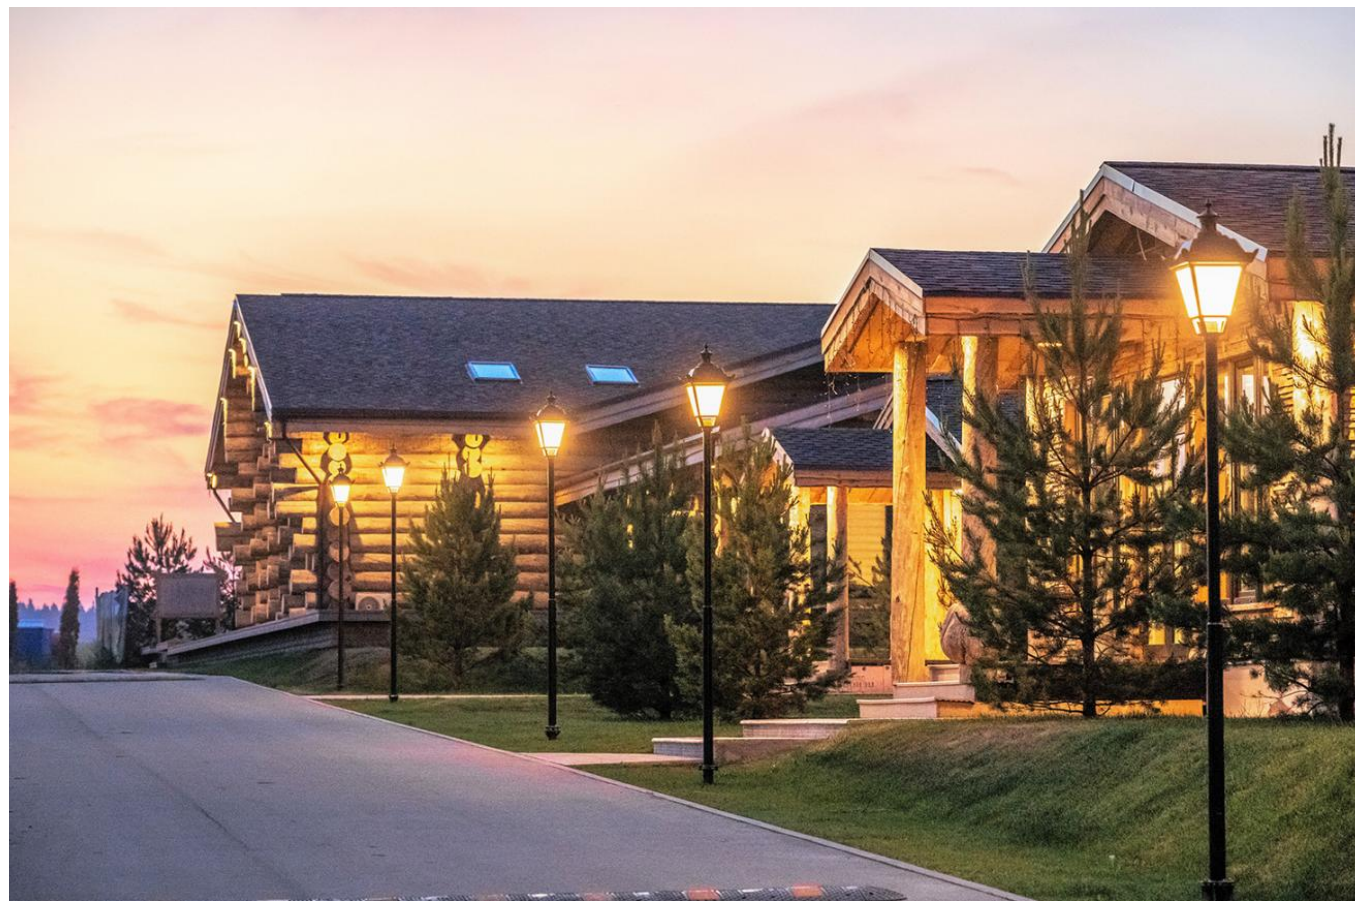

Продажа

коттедж 132.35 м² на участке

Ступино,

коттеджный поселок Шелково Вилладж, ул
Луговая

◆ руб. **14 819 143**

Коттеджный поселок представляет собой дома из керамических блоков. Фасады облицованы кирпичом. Срок строительства с момента заключения договора 5-7 месяцев в зависимости от проекта.

В коттеджном поселке предложено несколько видов планировок одноэтажных и двухэтажных коттеджей. В каждом доме предусмотрены терраса, просторная кухня-гостиная. Сдаются они без отделки, с возможностью дозаказа подчистовой, панорамными и увеличенными окнами с высотой потолков 3,2 метра. КП расположен в хвойном лесу, на 60% земельных участков растут взрослые хвойные деревья. В поселке благоустроены детские и спортивные площадки, лесной парк с беседками. На территории работает собственная служба охраны.

Лесной эко-поселок расположен в окружении реликтового хвойного леса. Посёлок сформирован по универсальному и актуальному принципу экосистемы, где есть всё необходимое для комфортного проживания за городом. В шаговой доступности для жителей посёлка река с благоустроенным пляжем, лесной парк с родниковыми озёрами, собственный ресторан и магазин с фермерскими продуктами.

Тип объекта: **коттедж**
Этажей: **1**

Общая площадь: **132.35 м²**
Название коттеджного посёлка: **Shelkovo Village**