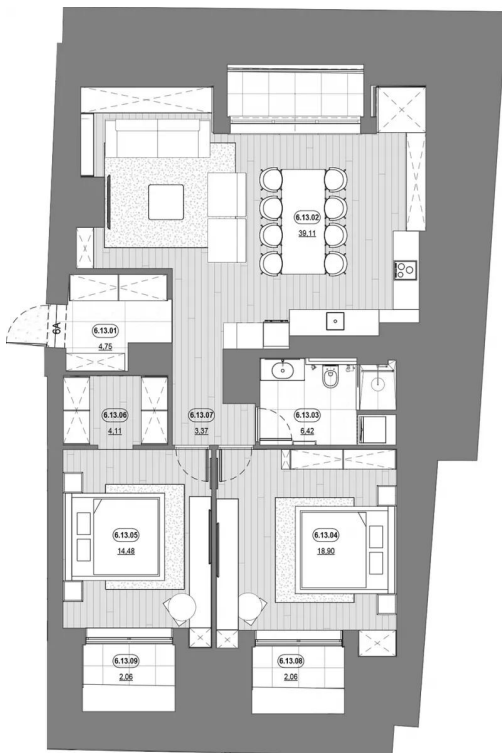

Планировки

2-к.квартира, 73.3 м², 3 эт.

от 54 975 000

Количество комнат	2
Общая площадь	73.3 м ²
Стоимость за м ²	руб. 750 000
Жилая площадь	31.8 м ²
Площадь кухни	24.8 м ²
Этаж	3
Этажей в доме	6
Тип санузла	Совмещенный

Планировки

3-к.квартира, 129.7 м², 5 эт.

от 97 275 000

Количество комнат	3
Общая площадь	129.7 м ²
Стоимость за м ²	руб. 750 000
Жилая площадь	48.1 м ²
Площадь кухни	4.1 м ²
Этаж	5
Этажей в доме	6
Тип санузла	3

Планировки

2-к.квартира, 98.4 м², 6 эт.

от 98 400 000

Количество комнат	2
Общая площадь	98.4 м ²
Стоимость за м ²	руб. 1 000 000
Жилая площадь	33.38 м ²
Площадь кухни	39.11 м ²
Этаж	6
Этажей в доме	6
Тип санузла	Совмещенный

Планировки

3-к.квартира, 122.6 м², 6 эт.

от 122 600 000

Количество комнат	3
Общая площадь	122.6 м ²
Стоимость за м ²	руб. 1 000 000
Жилая площадь	46.73 м ²
Площадь кухни	35.27 м ²
Этаж	6
Этажей в доме	6
Тип санузла	3