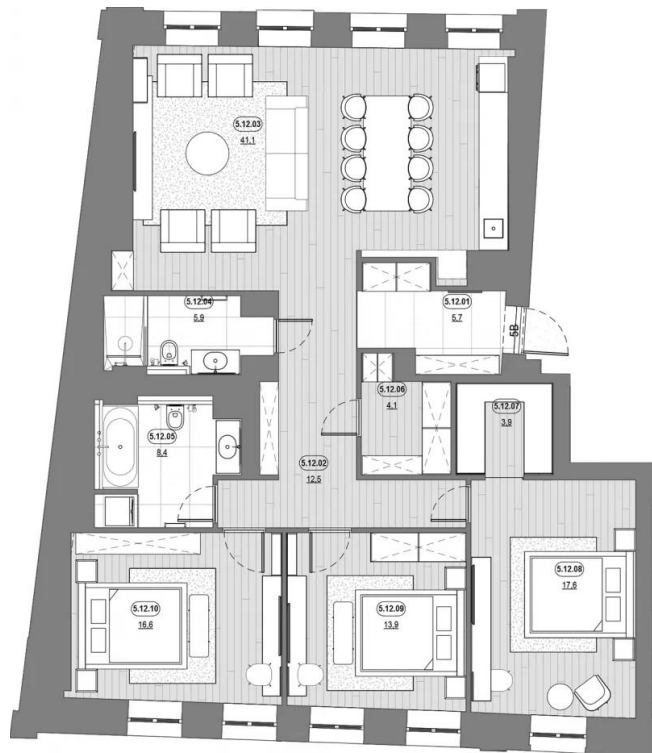

Планировки

1-к.квартира, 51.6 м², 2 эт.

от 38 700 000

Количество комнат	1
Общая площадь	51.6 м ²
Стоимость за м ²	руб. 750 000
Жилая площадь	15.25 м ²
Площадь кухни	23.05 м ²
Этаж	2
Этажей в доме	6
Тип санузла	Совмещенный

Планировки

2-к.квартира, 73.3 м², 3 эт.

от 54 975 000

Количество комнат	2
Общая площадь	73.3 м ²
Стоимость за м ²	руб. 750 000
Жилая площадь	31.8 м ²
Площадь кухни	24.8 м ²
Этаж	3
Этажей в доме	6
Тип санузла	Совмещенный

Планировки

3-к.квартира, 129.7 м², 5 эт.

от 97 275 000

Количество комнат	3
Общая площадь	129.7 м ²
Стоимость за м ²	руб. 750 000
Жилая площадь	48.1 м ²
Площадь кухни	4.1 м ²
Этаж	5
Этажей в доме	6
Тип санузла	3

Планировки

2-к.квартира, 98.4 м², 6 эт.

от 98 400 000

Количество комнат	2
Общая площадь	98.4 м ²
Стоимость за м ²	руб. 1 000 000
Жилая площадь	33.38 м ²
Площадь кухни	39.11 м ²
Этаж	6
Этажей в доме	6
Тип санузла	Совмещенный