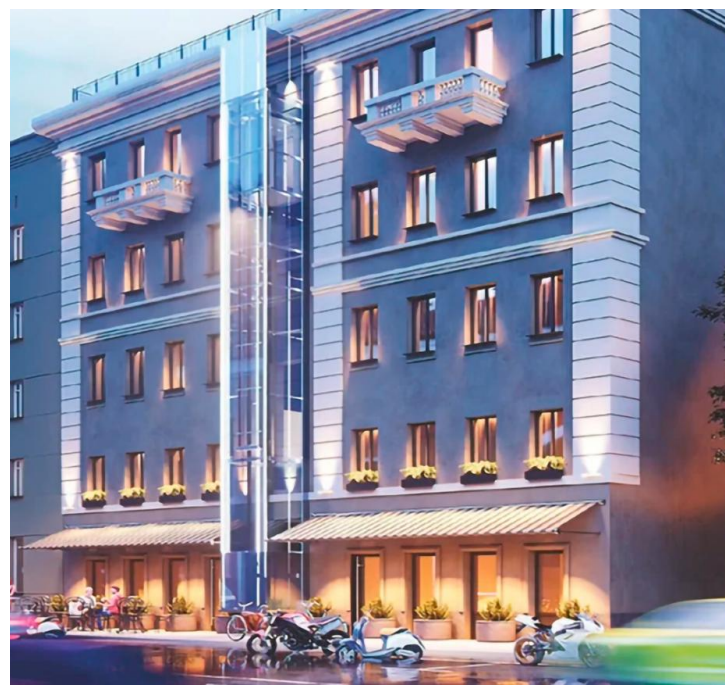

Продажа

Купить квартиру в новостройке Большая Серпуховская 38 в Москве

Москва, Замоскворечье

ул Большая Серпуховская,

Серпуховская

руб. **32 640 000**

Проект представляет собой камерный 6-этажный дом, рассчитанный на 14 квартир. Здание было построено в 1917 году и тщательно восстановлено с полной заменой конструкций и инженерных систем. Архитекторы бюро Aukett Swanke воссоздали архитектуру в стиле неоклассицизма, что позволяет дому гармонично вписаться в окружающий пейзаж. В лобби выполнена дизайнерская отделка: полы отделаны мрамором, стены окрашены в светлые оттенки, организовано интерьерное освещение, а стены украшают большие картины. Для удобства жителей предусмотрен консьерж-сервис.

В проекте предложены квартиры площадью от 48 кв. метров, а также просторные пентхаусы на последних этажах. Планировками предусмотрены кухни-гостиные, гардеробные, просторные холлы и высокие потолки от 3 метров. Квартиры сдаются с готовой чистовой отделкой, полной меблировкой и бытовой техникой. В тихом внутреннем дворе дома благоустроены зоны отдыха и оборудованы детские игровые площадки. На первых этажах размещены кафе и магазины. Клубный дом расположен в районе Замоскворечье в 800 метрах от Садового кольца. За 10 минут можно дойти до Павелецкой площади, набережной Москвы-реки и до моста на остров Балчуг. Ближайшее метро «Серпуховская» в 5 минутах пешком.

Название ЖК: **Большая Серпуховская 38**
Класс жилья: **Комфорт**

Год постройки: **2025 г.**

Планировки

1-к.квартира, 51.6 м², 2 эт.

от 38 700 000

Количество комнат	1
Общая площадь	51.6 м ²
Стоимость за м ²	руб. 750 000
Жилая площадь	13.35 м ²
Площадь кухни	22.59 м ²
Этаж	2
Этажей в доме	6
Тип санузла	Совмещенный