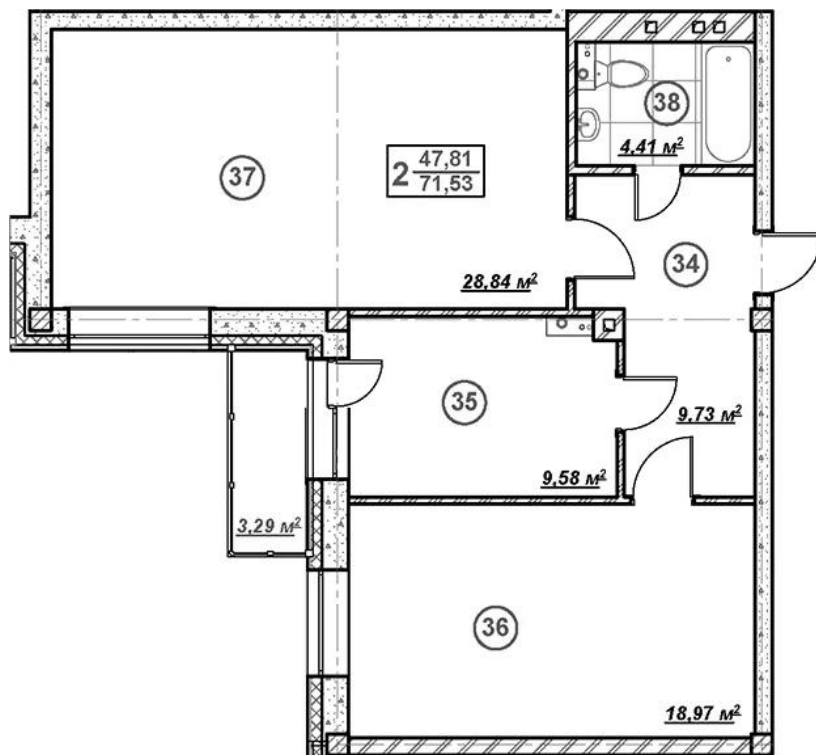

Название ЖК: **Ликино**
Класс жилья: **Комфорт**

Год постройки: **2022 г.**

Планировки

1 этаж

2 этаж

Студия

от **8 831 650**

Количество комнат	Студия
Общая площадь	92 м ²
Стоимость за м ²	руб. 95 996
Жилая площадь	66.95 м ²
Этаж	3
Этажей в доме	3
Тип санузла	Совмещенный

Планировки

1-к.квартира

от 6 329 000

Количество комнат	1
Общая площадь	36.96 м ²
Стоимость за м ²	руб. 171 239
Жилая площадь	18.03 м ²
Площадь кухни	9.66 м ²
Этаж	1
Этажей в доме	3
Тип санузла	Совмещенный

Планировки

2-к.квартира

от 9 322 000

Количество комнат	2
Общая площадь	71.53 м ²
Стоимость за м ²	руб. 130 323
Жилая площадь	47.81 м ²
Площадь кухни	9.58 м ²
Этаж	2
Этажей в доме	3
Тип санузла	Совмещенный

Планировки

3-к.квартира

от 11 996 750

Количество комнат	3
Общая площадь	79.75 м ²
Стоимость за м ²	руб. 150 429
Жилая площадь	48.7 м ²
Площадь кухни	13.9 м ²
Этаж	3
Этажей в доме	3
Тип санузла	Совмещенный