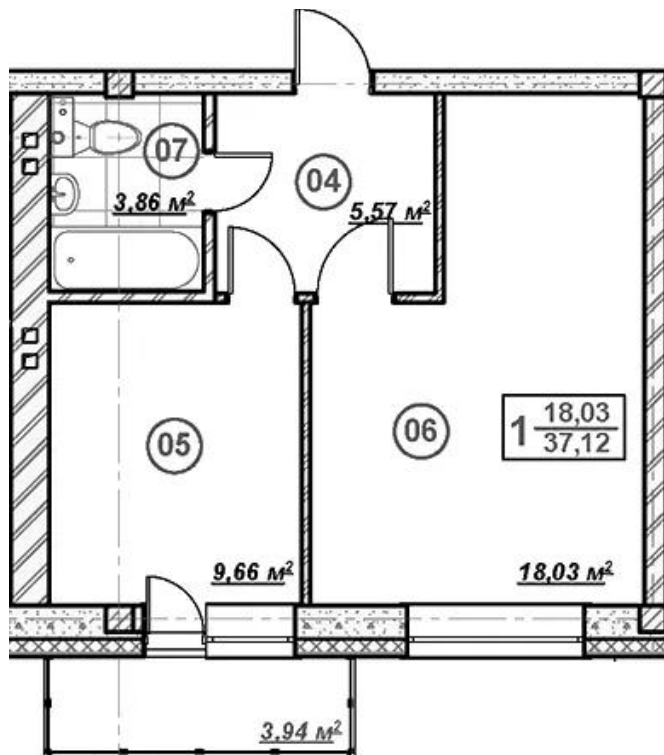

Название ЖК: **Ликино**
Класс жилья: **Комфорт**

Год постройки: **2022 г.**

Планировки

1 этаж

2 этаж

Студия

от **8 831 650**

Количество комнат	Студия
Общая площадь	92 м ²
Стоимость за м ²	руб. 95 996
Жилая площадь	66.95 м ²
Этаж	3
Этажей в доме	3
Тип санузла	Совмещенный

Планировки

1-к.квартира

от 6 329 000

Количество комнат	1
Общая площадь	36.96 м ²
Стоимость за м ²	руб. 171 239
Жилая площадь	18.03 м ²
Площадь кухни	9.66 м ²
Этаж	1
Этажей в доме	3
Тип санузла	Совмещенный

Планировки

2-к.квартира

от 9 322 000

Количество комнат	2
Общая площадь	71.53 м ²
Стоимость за м ²	руб. 130 323
Жилая площадь	47.81 м ²
Площадь кухни	9.58 м ²
Этаж	2
Этажей в доме	3
Тип санузла	Совмещенный