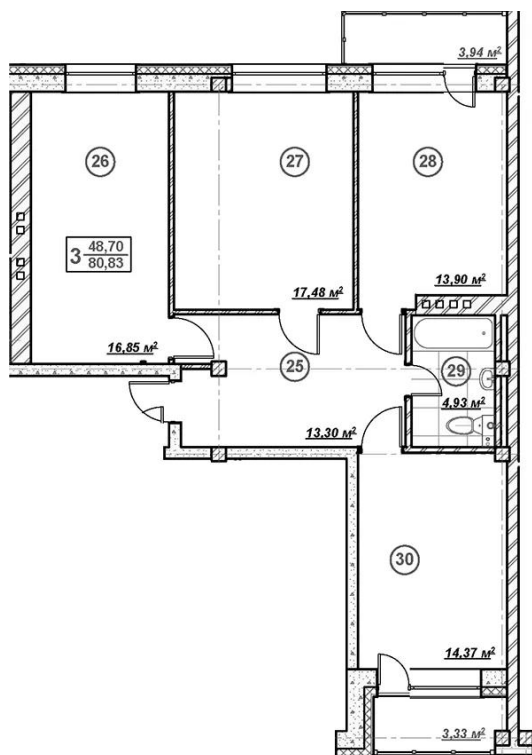

Планировки

1-к.квартира

от 6 329 000

Количество комнат	1
Общая площадь	36.96 м ²
Стоимость за м ²	руб. 171 239
Жилая площадь	18.03 м ²
Площадь кухни	9.66 м ²
Этаж	1
Этажей в доме	3
Тип санузла	Совмещенный

Планировки

2-к.квартира

от 9 322 000

Количество комнат	2
Общая площадь	71.53 м ²
Стоимость за м ²	руб. 130 323
Жилая площадь	47.81 м ²
Площадь кухни	9.58 м ²
Этаж	2
Этажей в доме	3
Тип санузла	Совмещенный

Планировки

3-к.квартира

от 11 996 750

Количество комнат	3
Общая площадь	79.75 м ²
Стоимость за м ²	руб. 150 429
Жилая площадь	48.7 м ²
Площадь кухни	13.9 м ²
Этаж	3
Этажей в доме	3
Тип санузла	Совмещенный