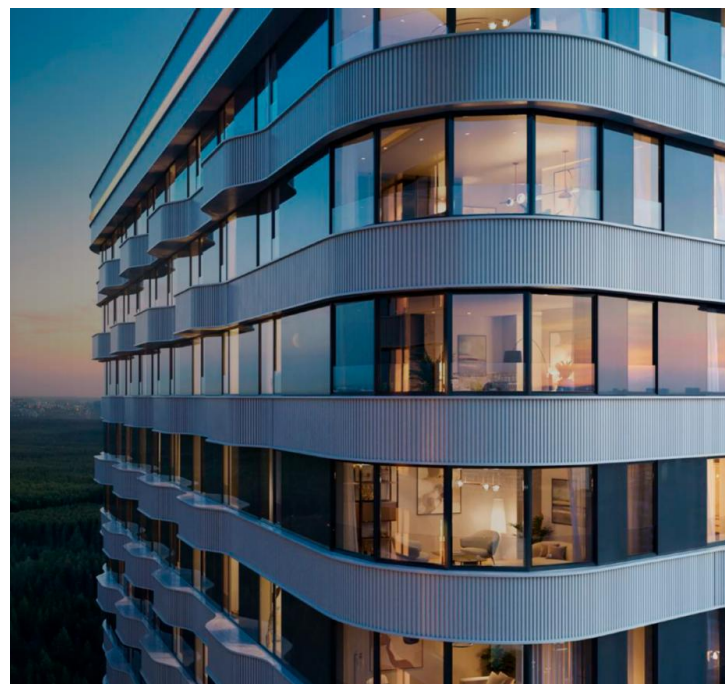

26

Продажа

Переделкино

Москва, Ново-Переделкино

район Ново-Переделкино, Западный  
административный округ

📍 Новопеределкино

💎 руб. **11 173 920**

Проект включает в себя 6 высотных зданий: пять жилых корпусов и деловой центр. Здания достигают высоты 30-31 этажей. Архитектура выполнена по монолитной технологии строительства, а фасады облицованы керамогранитом. Здания объединены общим стилобатом. Проект вдохновлен биологическими формами.

В комплексе предложен широкий выбор планировочных решений от студий до 5-ти комнатных квартир. Также доступны уникальные форматы: квартиры с панорамными гостиными и террасами. Все квартиры сдаются без стен, что открывает возможности для индивидуального оформления. Высота потолков составляет 2,8 метра, а окна — панорамные и увеличенные.