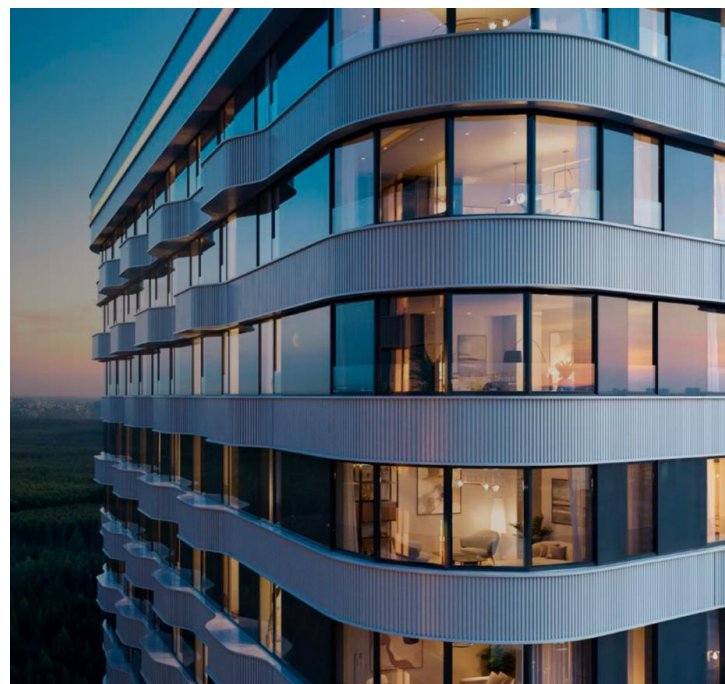

Продажа

Купить квартиру в ЖК Переделкино, Москва, Ново-Переделкино

Москва, Ново-Переделкино

район Ново-Переделкино, Западный административный округ

🏡 Новопеределкино

💎 руб. **11 173 920**

Проект включает в себя 6 высотных зданий: пять жилых корпусов и деловой центр. Здания достигают высоты 30-31 этажей. Архитектура выполнена по монолитной технологии строительства, а фасады облицованы керамогранитом. Здания объединены общим стилобатом. Проект вдохновлен биологическими формами.

В комплексе предложен широкий выбор планировочных решений от студий до 5-ти комнатных квартир. Также доступны уникальные форматы: квартиры с панорамными гостиными и террасами. Все квартиры сдаются без стен, что открывает возможности для индивидуального оформления. Высота потолков составляет 2,8 метра, а окна — панорамные и увеличенные.