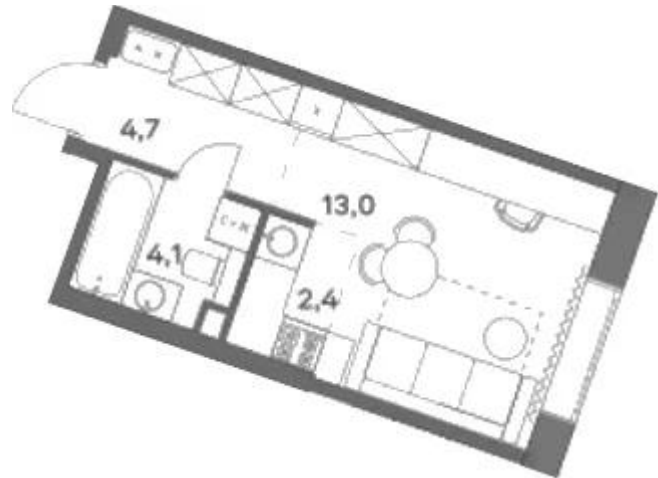

Название ЖК: **Перedelкино**
Класс жилья: **Комфорт**

Год постройки: **2027 г.**

Студия

от 11 173 920

Количество комнат	Студия
Общая площадь	24.2 м ²
Стоимость за м ²	руб. 461 732
Жилая площадь	15.4 м ²
Этаж	5
Этажей в доме	28
Тип санузла	Совмещенный

1-к.квартира

от **14 158 370**

Количество комнат	1
Общая площадь	37.3 м ²
Стоимость за м ²	руб. 379 581
Жилая площадь	11.3 м ²
Площадь кухни	17.5 м ²
Этаж	11
Этажей в доме	28
Тип санузла	Совмещенный

Офис-менеджер