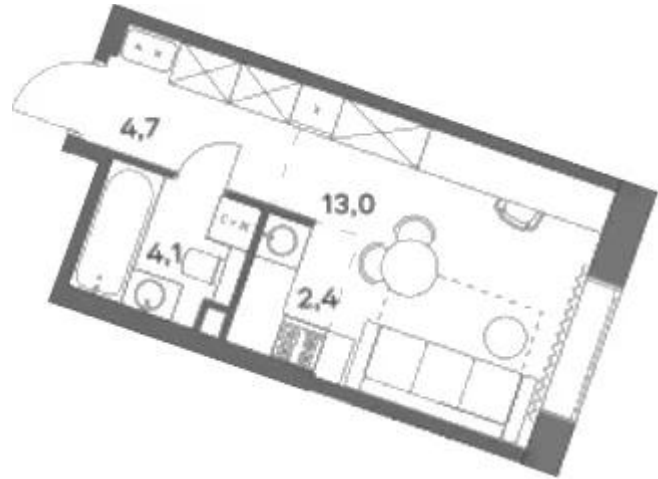

## Студия

от 11 173 920

Количество комнат	Студия
Общая площадь	24.2 м <sup>2</sup>
Стоимость за м <sup>2</sup>	руб. 461 732
Жилая площадь	15.4 м <sup>2</sup>
Этаж	5
Этажей в доме	28
Тип санузла	Совмещенный