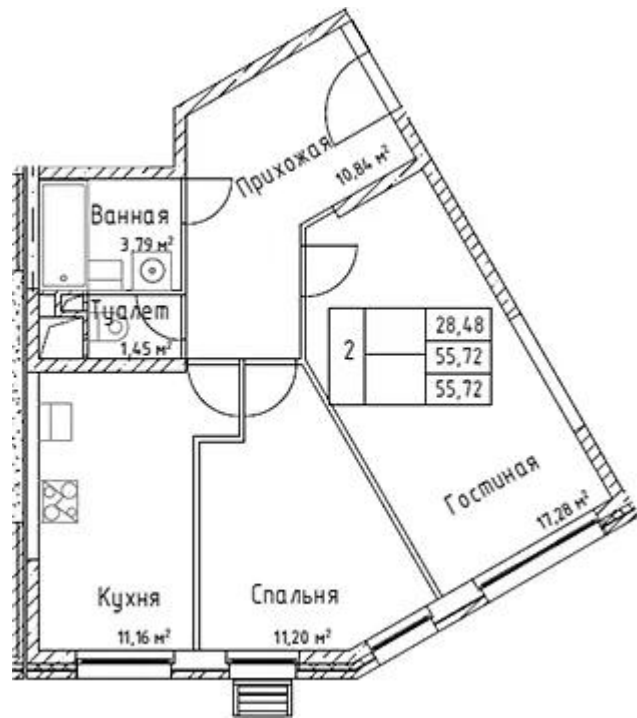

Планировки

1-к.квартира

от **5 419 130**

Количество комнат	1
Общая площадь	36.37 м ²
Стоимость за м ²	руб. 149 000
Жилая площадь	16.05 м ²
Площадь кухни	10.14 м ²
Этаж	2
Этажей в доме	12
Тип санузла	Совмещенный

Планировки

2-к.квартира

от **7 856 520**

Количество комнат	2
Общая площадь	55.72 м²
Стоимость за м²	руб. 141 000
Жилая площадь	28.48 м²
Площадь кухни	11.16 м²
Этаж	2
Этажей в доме	12
Тип санузла	Раздельный