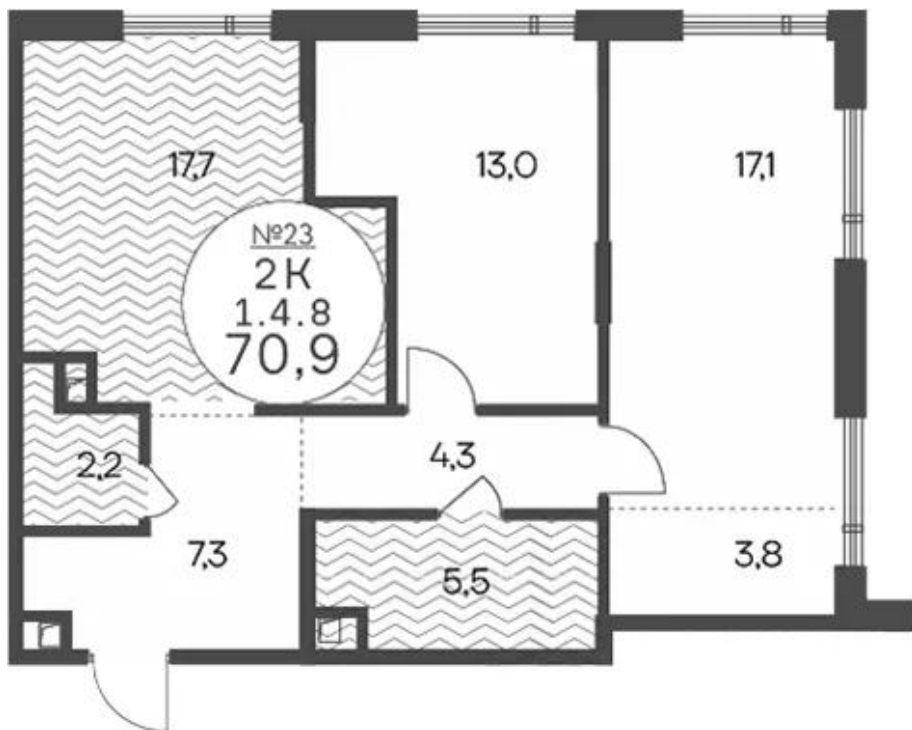

Название ЖК: **Клубный квартал КРЫЛАТСКАЯ 33**
Класс жилья: **Комфорт**

Год постройки: **2027 г.**

Планировки

Студия

от **15 845 949**

Количество комнат	Студия
Общая площадь	28.1 м ²
Стоимость за м ²	руб. 563 913
Жилая площадь	17.1 м ²
Этаж	4
Этажей в доме	14
Тип санузла	Совмещенный

Планировки

1-к.квартира

от **27 039 333**

Количество комнат	1
Общая площадь	50.9 м ²
Стоимость за м ²	руб. 531 225
Жилая площадь	18.4 м ²
Площадь кухни	17.5 м ²
Этаж	4
Этажей в доме	14
Тип санузла	Совмещенный

Планировки

2-к.квартира

от **37 701 916**

Количество комнат	2
Общая площадь	70.9 м ²
Стоимость за м ²	руб. 531 762
Жилая площадь	30.1 м ²
Площадь кухни	17.7 м ²
Этаж	4
Этажей в доме	14
Тип санузла	3

Планировки

4-к.квартира

от **54 678 177**

Количество комнат	4
Общая площадь	110.7 м ²
Стоимость за м ²	руб. 493 931
Жилая площадь	67 м ²
Площадь кухни	15.9 м ²
Этаж	3
Этажей в доме	14
Тип санузла	3

Офис-менеджер

Одинцова Ирина Олеговна