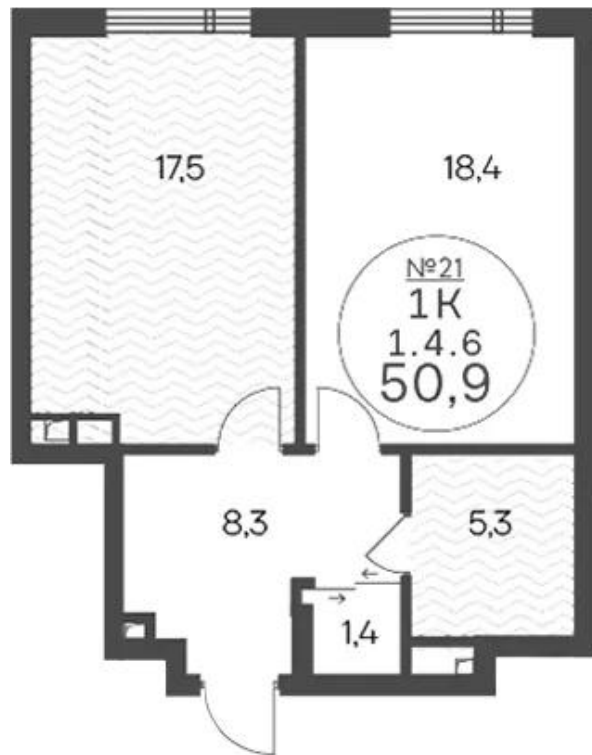

Название ЖК: **Клубный квартал КРЫЛАТСКАЯ 33**
Класс жилья: **Комфорт**

Год постройки: **2027 г.**

Планировки

Студия

от **15 845 949**

Количество комнат	Студия
Общая площадь	28.1 м ²
Стоимость за м ²	руб. 563 913
Жилая площадь	17.1 м ²
Этаж	4
Этажей в доме	14
Тип санузла	Совмещенный

Планировки

1-к.квартира

от **27 039 333**

Количество комнат	1
Общая площадь	50.9 м ²
Стоимость за м ²	руб. 531 225
Жилая площадь	18.4 м ²
Площадь кухни	17.5 м ²
Этаж	4
Этажей в доме	14
Тип санузла	Совмещенный

Планировки

2-к.квартира

от **37 701 916**

Количество комнат	2
Общая площадь	70.9 м ²
Стоимость за м ²	руб. 531 762
Жилая площадь	30.1 м ²
Площадь кухни	17.7 м ²
Этаж	4
Этажей в доме	14
Тип санузла	3

Планировки

4-к.квартира

от **54 678 177**

Количество комнат	4
Общая площадь	110.7 м ²
Стоимость за м ²	руб. 493 931
Жилая площадь	67 м ²
Площадь кухни	15.9 м ²
Этаж	3
Этажей в доме	14
Тип санузла	3

Офис-менеджер

Одинцова Ирина Олеговна