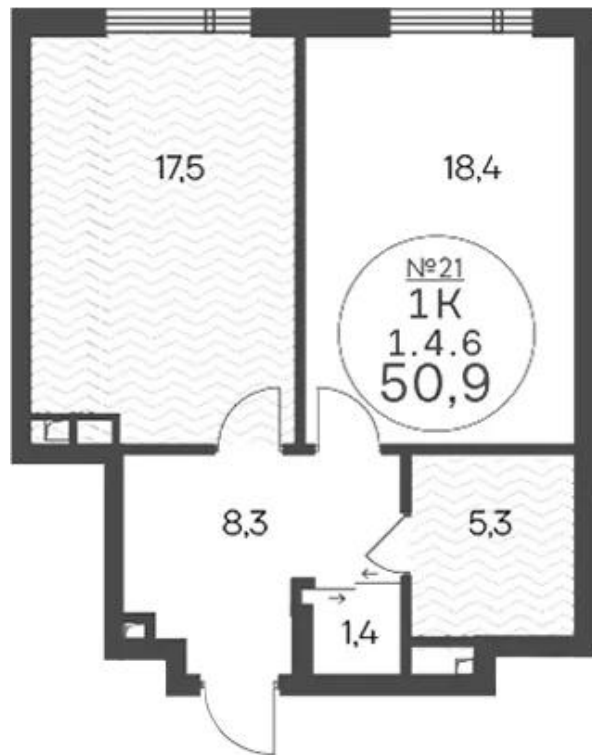

## Планировки

## Студия

от **15 845 949**

Количество комнат	Студия
Общая площадь	28.1 м <sup>2</sup>
Стоимость за м <sup>2</sup>	руб. 563 913
Жилая площадь	17.1 м <sup>2</sup>
Этаж	4
Этажей в доме	14
Тип санузла	Совмещенный

### 1-к.квартира

от **27 039 333**

Количество комнат	1
Общая площадь	50.9 м <sup>2</sup>
Стоимость за м <sup>2</sup>	руб. 531 225
Жилая площадь	18.4 м <sup>2</sup>
Площадь кухни	17.5 м <sup>2</sup>
Этаж	4
Этажей в доме	14
Тип санузла	Совмещенный