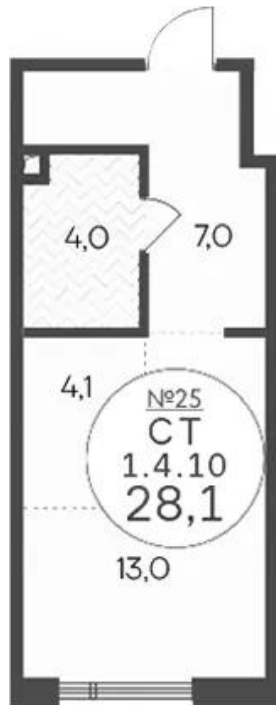

Название ЖК: **Клубный квартал КРЫЛАТСКАЯ 33**
Класс жилья: **Комфорт**

Год постройки: **2027 г.**

Планировки

Студия

от **15 845 949**

Количество комнат	Студия
Общая площадь	28.1 м ²
Стоимость за м ²	руб. 563 913
Жилая площадь	17.1 м ²
Этаж	4
Этажей в доме	14
Тип санузла	Совмещенный

Планировки

1-к.квартира

от **27 039 333**

Количество комнат	1
Общая площадь	50.9 м ²
Стоимость за м ²	руб. 531 225
Жилая площадь	18.4 м ²
Площадь кухни	17.5 м ²
Этаж	4
Этажей в доме	14
Тип санузла	Совмещенный

Планировки

2-к.квартира

от **37 701 916**

Количество комнат	2
Общая площадь	70.9 м ²
Стоимость за м ²	руб. 531 762
Жилая площадь	30.1 м ²
Площадь кухни	17.7 м ²
Этаж	4
Этажей в доме	14
Тип санузла	3

Планировки

4-к.квартира

от **54 678 177**

Количество комнат	4
Общая площадь	110.7 м ²
Стоимость за м ²	руб. 493 931
Жилая площадь	67 м ²
Площадь кухни	15.9 м ²
Этаж	3
Этажей в доме	14
Тип санузла	3

Офис-менеджер

Одинцова Ирина Олеговна