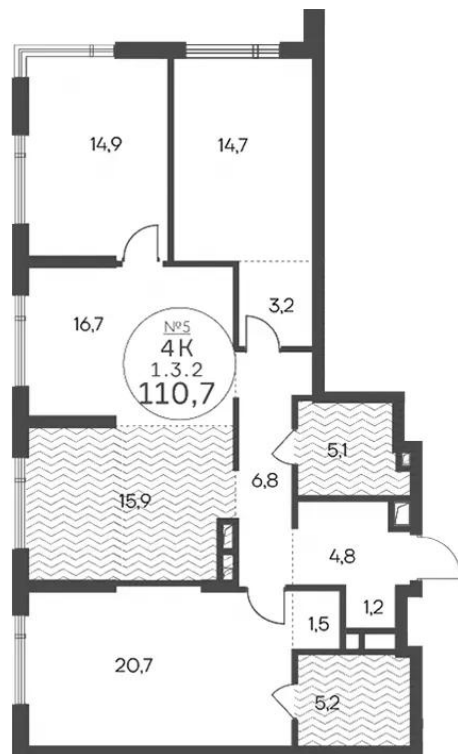

Название ЖК: **Клубный квартал КРЫЛАТСКАЯ 33**
Класс жилья: **Комфорт**

Год постройки: **2027 г.**

Планировки

Студия

от **15 845 949**

Количество комнат	Студия
Общая площадь	28.1 м ²
Стоимость за м ²	руб. 563 913
Жилая площадь	17.1 м ²
Этаж	4
Этажей в доме	14
Тип санузла	Совмещенный

Планировки

1-к.квартира

от **27 039 333**

Количество комнат	1
Общая площадь	50.9 м ²
Стоимость за м ²	руб. 531 225
Жилая площадь	18.4 м ²
Площадь кухни	17.5 м ²
Этаж	4
Этажей в доме	14
Тип санузла	Совмещенный

Планировки

2-к.квартира

от **37 701 916**

Количество комнат	2
Общая площадь	70.9 м ²
Стоимость за м ²	руб. 531 762
Жилая площадь	30.1 м ²
Площадь кухни	17.7 м ²
Этаж	4
Этажей в доме	14
Тип санузла	3

Планировки

4-к.квартира

от **54 678 177**

Количество комнат	4
Общая площадь	110.7 м ²
Стоимость за м ²	руб. 493 931
Жилая площадь	67 м ²
Площадь кухни	15.9 м ²
Этаж	3
Этажей в доме	14
Тип санузла	3

Офис-менеджер

Одинцова Ирина Олеговна