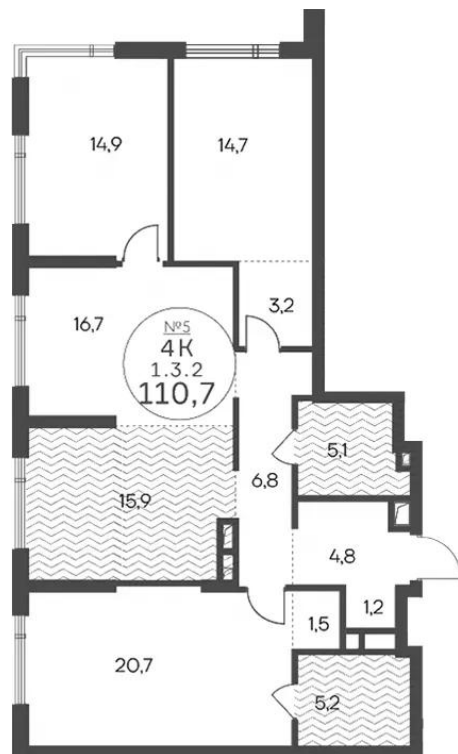

### 1-к.квартира

от **27 039 333**

Количество комнат	1
Общая площадь	50.9 м <sup>2</sup>
Стоимость за м <sup>2</sup>	руб. 531 225
Жилая площадь	18.4 м <sup>2</sup>
Площадь кухни	17.5 м <sup>2</sup>
Этаж	4
Этажей в доме	14
Тип санузла	Совмещенный

## Планировки

## 2-к.квартира

от **37 701 916**

Количество комнат	2
Общая площадь	70.9 м <sup>2</sup>
Стоимость за м <sup>2</sup>	руб. 531 762
Жилая площадь	30.1 м <sup>2</sup>
Площадь кухни	17.7 м <sup>2</sup>
Этаж	4
Этажей в доме	14
Тип санузла	3

### 4-к.квартира

от **54 678 177**

Количество комнат	4
Общая площадь	110.7 м <sup>2</sup>
Стоимость за м <sup>2</sup>	руб. 493 931
Жилая площадь	67 м <sup>2</sup>
Площадь кухни	15.9 м <sup>2</sup>
Этаж	3
Этажей в доме	14
Тип санузла	3