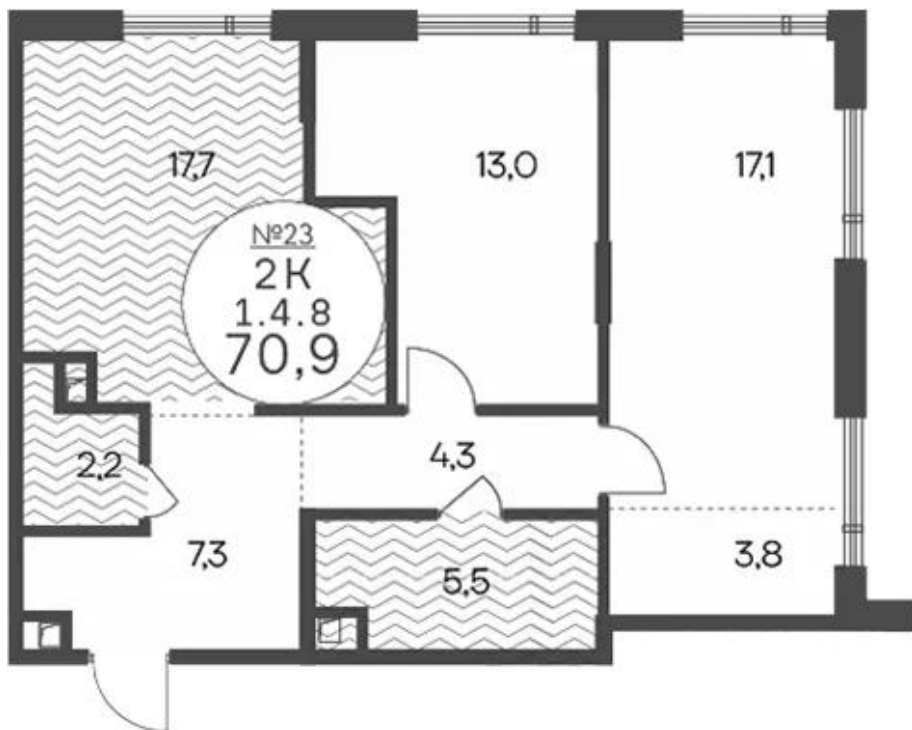

## Студия

от **15 845 949**

Количество комнат	Студия
Общая площадь	28.1 м <sup>2</sup>
Стоимость за м <sup>2</sup>	руб. 563 913
Жилая площадь	17.1 м <sup>2</sup>
Этаж	4
Этажей в доме	14
Тип санузла	Совмещенный

## Планировки

### 1-к.квартира

от **27 039 333**

Количество комнат	1
Общая площадь	50.9 м <sup>2</sup>
Стоимость за м <sup>2</sup>	руб. 531 225
Жилая площадь	18.4 м <sup>2</sup>
Площадь кухни	17.5 м <sup>2</sup>
Этаж	4
Этажей в доме	14
Тип санузла	Совмещенный

## 2-к.квартира

от **37 701 916**

Количество комнат	2
Общая площадь	70.9 м <sup>2</sup>
Стоимость за м <sup>2</sup>	руб. 531 762
Жилая площадь	30.1 м <sup>2</sup>
Площадь кухни	17.7 м <sup>2</sup>
Этаж	4
Этажей в доме	14
Тип санузла	3