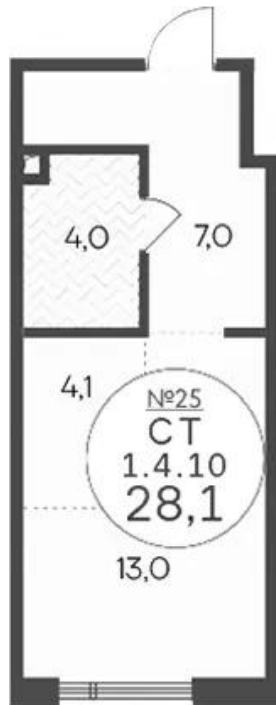

## Планировки

## Студия

от **15 845 949**

Количество комнат	Студия
Общая площадь	28.1 м <sup>2</sup>
Стоимость за м <sup>2</sup>	руб. 563 913
Жилая площадь	17.1 м <sup>2</sup>
Этаж	4
Этажей в доме	14
Тип санузла	Совмещенный