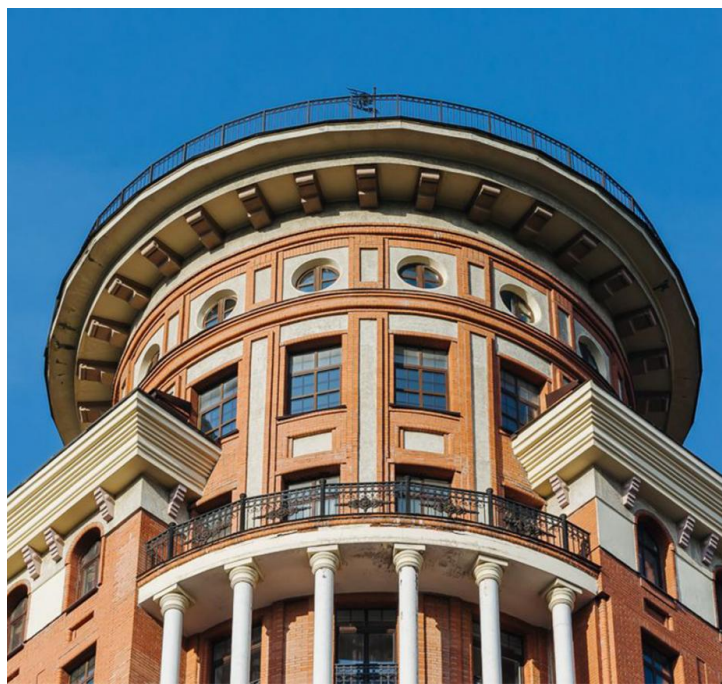

Продажа

Расплетина, 14

Москва, Щукино

ул Расплетина,

- 🚇 Октябрьское поле
- 🚇 Зорге
- 🚇 Панфиловская

💎 руб. **111 972 802**

Клубный дом представлен в виде 1 корпуса высотой от 12 до 18 этажей с надстройкой в виде башни. Дом возводится по кирпично-монолитной технологии с фасадами из облицовочного кирпича. В проекте выполнена дизайнерская отделка входных групп, установлены современные скоростные лифты. В проекте предложено 120 квартир площадью от 85 до 231 кв. м. Сдаются они с увеличенными окнами и высотой потолков 3,1 метра. Клубный дом находится на закрытой территории с видеонаблюдением. Для владельцев автомобилей предусмотрен двухуровневый подземный паркинг на 82 машиноместа. Проект расположен в районе Щукино. В шаговой доступности есть вся необходимая инфраструктура: школы, детские сады, магазины, остановки общественного транспорта. До ближайших станций метро можно добраться пешком: «Октябрьское поле» — 10 минут, «Панфиловская» — 15 минут, «Зорге» — 20 минут.