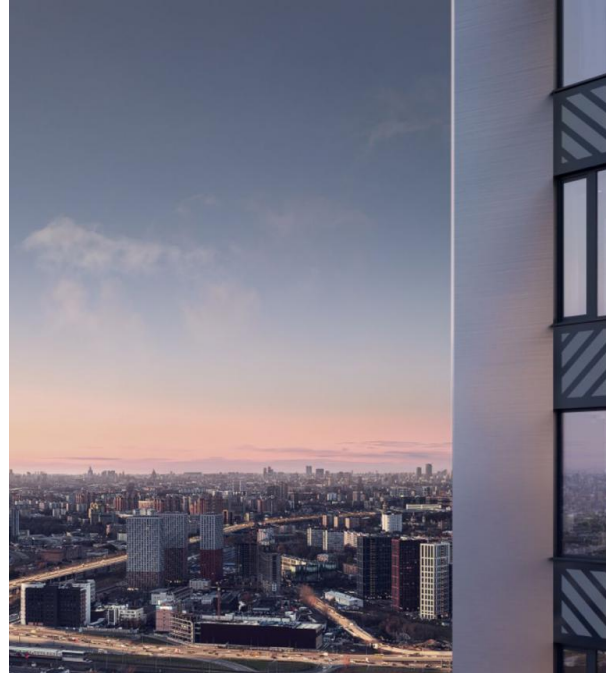

## Voice Towers

Москва, Текстильщики

1-й Грайвороновский проезд,

 Текстильщики

 Текстильщики

 руб. **14 176 800**

Проект представляет собой два жилых небоскреба, высотой 33 и 40 этажей, объединенных общим стилем. Здания отличаются элегантным дизайном и динамичной геометрией фасадов, устремленных ввысь. Для одного из зданий была выбрана светло-серая цветовая гамма, а для другого — светло-коричневая. В комплексе предусмотрено дизайнерское лобби с консьерж-сервисом. В зданиях установлены бесшумные скоростные лифты. В жилом комплексе представлено множество планировочных решений: от студий до 3-х комнатных квартир площадью от 22 до 87 кв. метров. Все квартиры имеют увеличенные окна и высокие потолки от 3 метров. Квартиры сдаются без отделки. В комплексе есть закрытый охраняемый двор-парк с детскими площадками, зонами для спорта и отдыха и прогулочными дорожками. Собственная инфраструктура включает в себя современную фитнес-студию и детский клуб. Для автовладельцев предусмотрен подземный паркинг. Комплекс расположен в районе Текстильщики, на 1-м Грайвороновском проезде, всего в 20 минутах от центра Москвы. До метро «Текстильщики» 20 минут пешком.

Название ЖК: **Voice Towers**  
Класс жилья: **Комфорт**

Год постройки: **2027 г.**