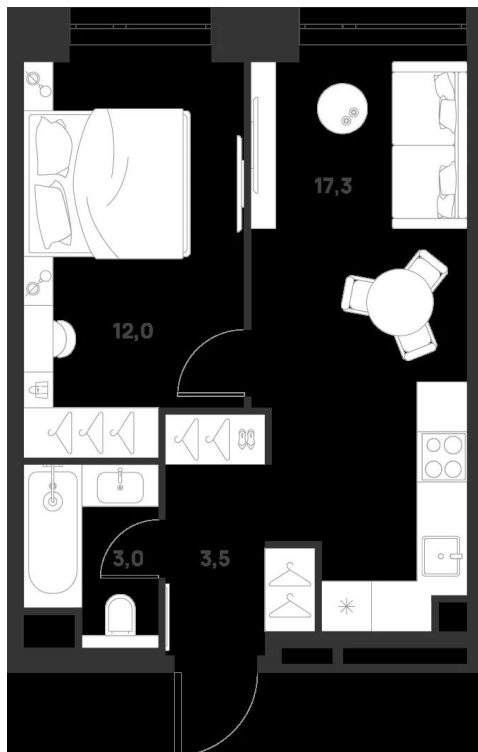

## Планировки

### 1-к.квартира

от **14 176 800**

Количество комнат	1
Общая площадь	35.8 м <sup>2</sup>
Стоимость за м <sup>2</sup>	руб. 396 000
Жилая площадь	12 м <sup>2</sup>
Площадь кухни	17.3 м <sup>2</sup>
Этаж	8
Этажей в доме	33
Тип санузла	Совмещенный