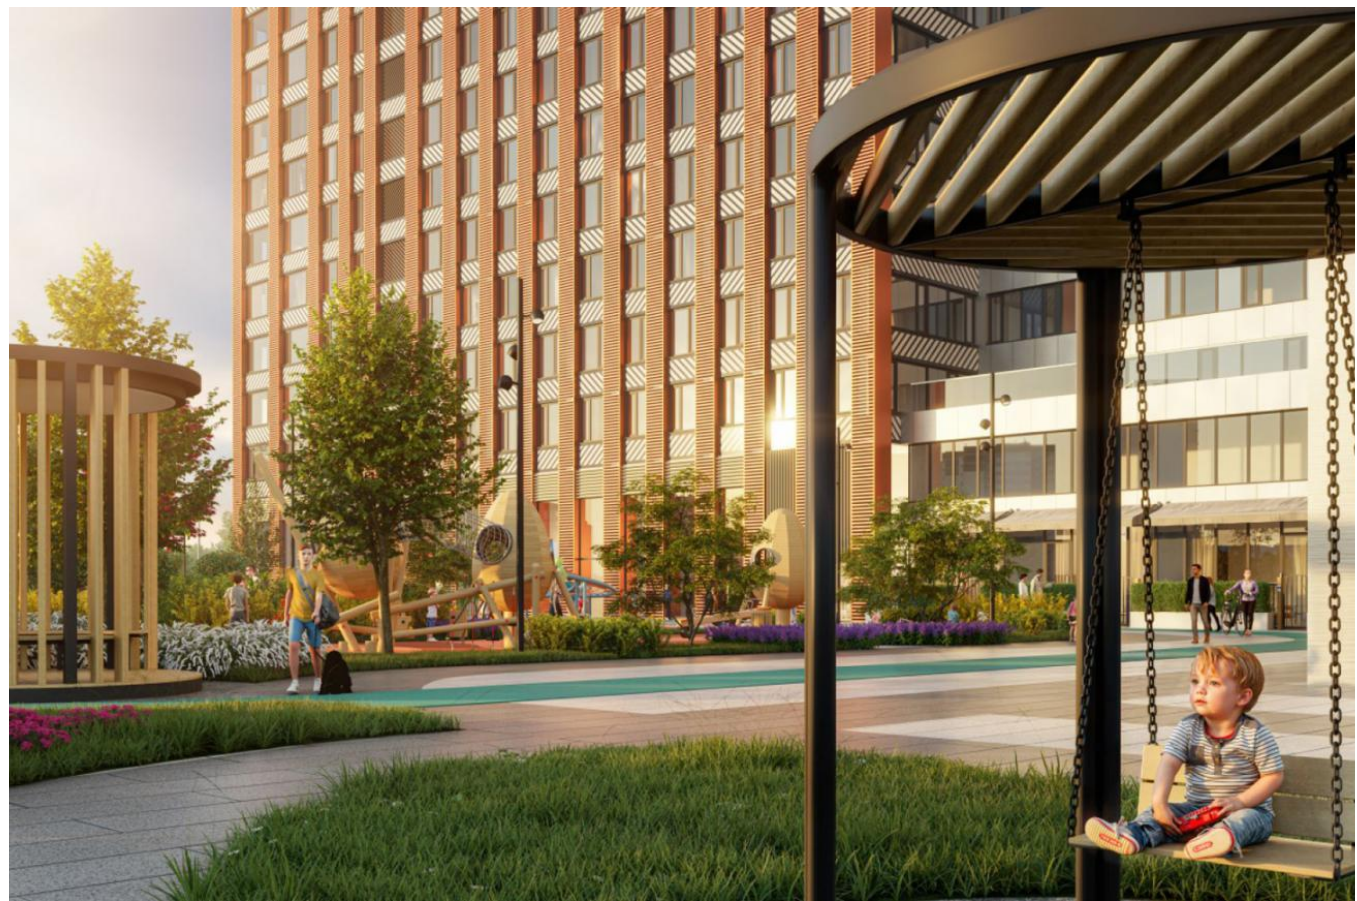

## Voice Towers

Москва, Текстильщики

1-й Грайвороновский проезд,

 Текстильщики

 Текстильщики

 руб. **14 176 800**

Проект представляет собой два жилых небоскреба, высотой 33 и 40 этажей, объединенных общим стилем. Здания отличаются элегантным дизайном и динамичной геометрией фасадов, устремленных ввысь. Для одного из зданий была выбрана светло-серая цветовая гамма, а для другого — светло-коричневая. В комплексе предусмотрено дизайнерское лобби с консьерж-сервисом. В зданиях установлены бесшумные скоростные лифты. В жилом комплексе представлено множество планировочных решений: от студий до 3-х комнатных квартир площадью от 22 до 87 кв. метров. Все квартиры имеют увеличенные окна и высокие потолки от 3 метров. Квартиры сдаются без отделки. В комплексе есть закрытый охраняемый двор-парк с детскими площадками, зонами для спорта и отдыха и прогулочными дорожками. Собственная инфраструктура включает в себя современную фитнес-студию и детский клуб. Для автовладельцев предусмотрен подземный паркинг. Комплекс расположен в районе Текстильщики, на 1-м Грайвороновском проезде, всего в 20 минутах от центра Москвы. До метро «Текстильщики» 20 минут пешком.