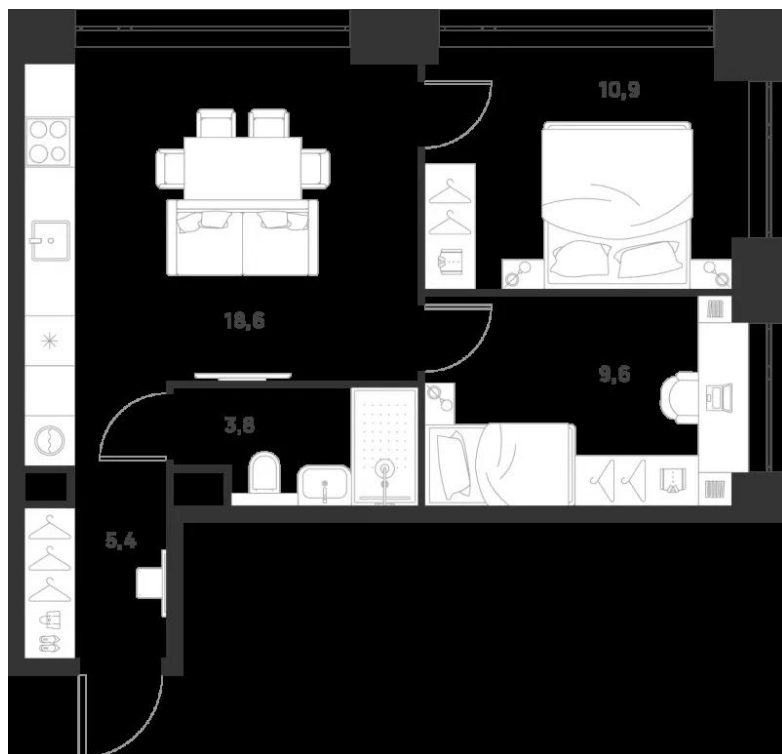

## Планировки

### 1-к.квартира

от **14 176 800**

Количество комнат	1
Общая площадь	35.8 м <sup>2</sup>
Стоимость за м <sup>2</sup>	руб. 396 000
Жилая площадь	12 м <sup>2</sup>
Площадь кухни	17.3 м <sup>2</sup>
Этаж	8
Этажей в доме	33
Тип санузла	Совмещенный

## 2-к.квартира

от 18 701 760

Количество комнат	2
Общая площадь	48.3 м <sup>2</sup>
Стоимость за м <sup>2</sup>	руб. 387 200
Жилая площадь	20.5 м <sup>2</sup>
Площадь кухни	18.6 м <sup>2</sup>
Этаж	8
Этажей в доме	33
Тип санузла	Совмещенный