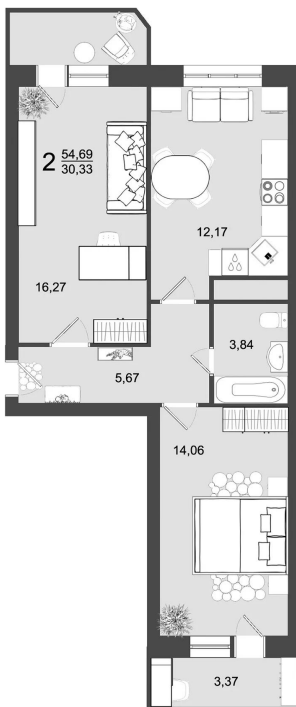

В жилом комплексе представлены разнообразные планировки: от студий до 2-х комнатных квартир. Все они оборудованы отдельными спальнями, функциональными прихожими с нишами для гардеробных шкафов, лоджиями с «холодным» остеклением и просторными кухнями. Можно выбрать квартиру как без отделки, так и с отделкой White Box.

Название ЖК: **Майданово Парк**

Год постройки: **2023 г.**

Планировки

1-к.квартира

от **4 650 000**

Количество комнат	1
Общая площадь	30.68 м ²
Стоимость за м ²	руб. 151 565
Жилая площадь	14.35 м ²
Площадь кухни	6.88 м ²
Этаж	6
Этажей в доме	9
Тип санузла	Совмещенный

2-к.квартира

от **6 740 000**

Количество комнат	2
Общая площадь	52.04 м ²
Стоимость за м ²	руб. 129 516
Жилая площадь	30.33 м ²
Площадь кухни	12.17 м ²
Этаж	1
Этажей в доме	9
Тип санузла	Совмещенный