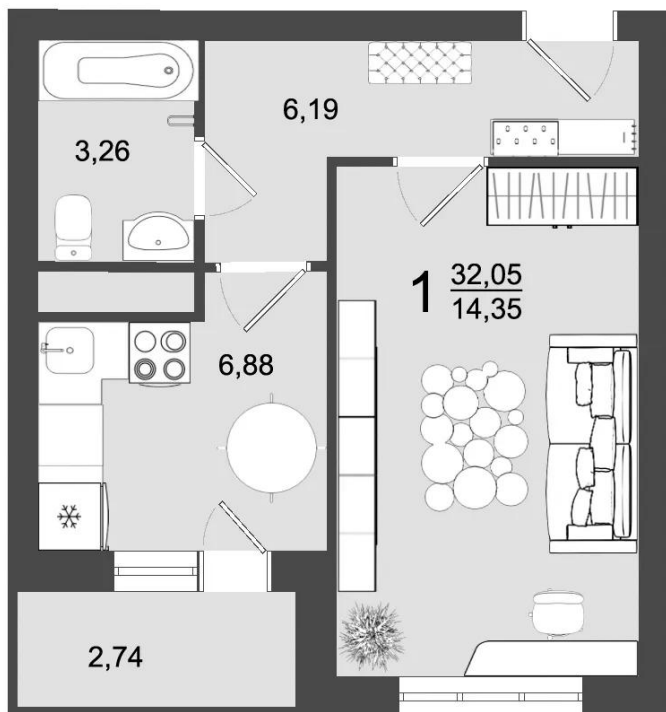

В жилом комплексе представлены разнообразные планировки: от студий до 2-х комнатных квартир. Все они оборудованы отдельными спальнями, функциональными прихожими с нишами для гардеробных шкафов, лоджиями с «холодным» остеклением и просторными кухнями. Можно выбрать квартиру как без отделки, так и с отделкой White Box.

Название ЖК: **Майданово Парк**
Класс жилья: **Комфорт**

Год постройки: **2023 г.**

Планировки

1-к.квартира

от **4 650 000**

Количество комнат	1
Общая площадь	30.68 м ²
Стоимость за м ²	руб. 151 565
Жилая площадь	14.35 м ²
Площадь кухни	6.88 м ²
Этаж	6
Этажей в доме	9
Тип санузла	Совмещенный

Планировки

2-к.квартира

от **6 740 000**

Количество комнат	2
Общая площадь	52.04 м ²
Стоимость за м ²	руб. 129 516
Жилая площадь	30.33 м ²
Площадь кухни	12.17 м ²
Этаж	1
Этажей в доме	9
Тип санузла	Совмещенный