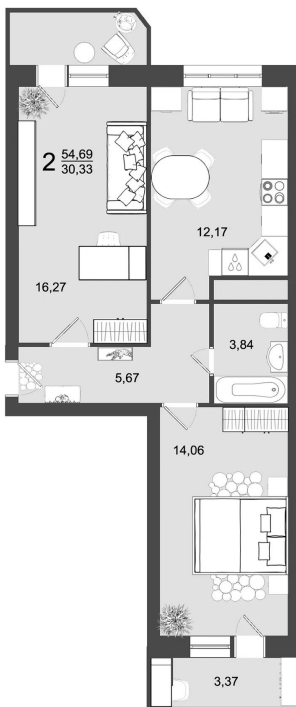

В жилом комплексе представлены разнообразные планировки: от студий до 2-х комнатных квартир. Все они оборудованы отдельными спальнями, функциональными прихожими с нишами для гардеробных шкафов, лоджиями с «холодным» остеклением и просторными кухнями. Можно выбрать квартиру как без отделки, так и с отделкой White Box.

Название ЖК: **Майданово Парк**
Класс жилья: **Комфорт**

Год постройки: **2023 г.**

Планировки

1-к.квартира

от **4 650 000**

Количество комнат	1
Общая площадь	30.68 м ²
Стоимость за м ²	руб. 151 565
Жилая площадь	14.35 м ²
Площадь кухни	6.88 м ²
Этаж	6
Этажей в доме	9
Тип санузла	Совмещенный

Планировки

2-к.квартира

от **6 740 000**

Количество комнат	2
Общая площадь	52.04 м ²
Стоимость за м ²	руб. 129 516
Жилая площадь	30.33 м ²
Площадь кухни	12.17 м ²
Этаж	1
Этажей в доме	9
Тип санузла	Совмещенный