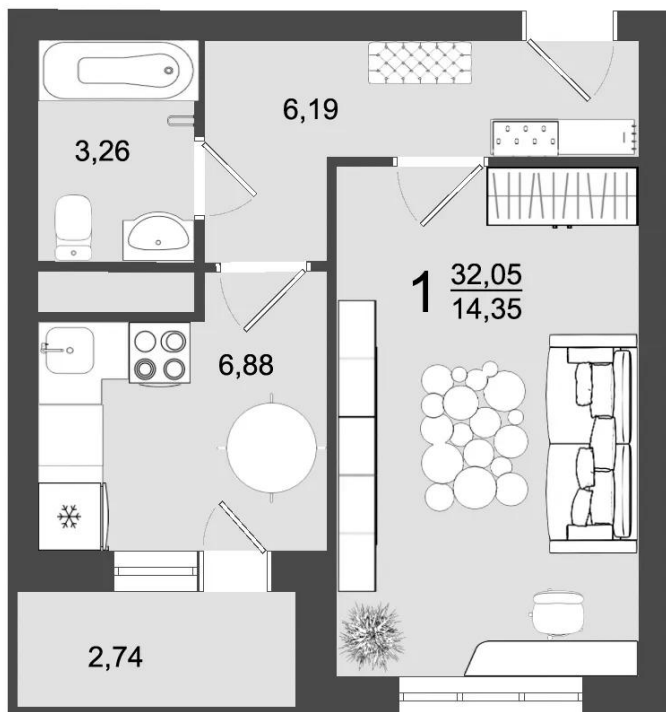

В жилом комплексе представлены разнообразные планировки: от студий до 2-х комнатных квартир. Все они оборудованы отдельными спальнями, функциональными прихожими с нишами для гардеробных шкафов, лоджиями с «холодным» остеклением и просторными кухнями. Можно выбрать квартиру как без отделки, так и с отделкой White Box.

Название ЖК: **Майданово Парк**

Год постройки: **2023 г.**

Планировки

1-к.квартира

от **4 650 000**

Количество комнат	1
Общая площадь	30.68 м ²
Стоимость за м ²	руб. 151 565
Жилая площадь	14.35 м ²
Площадь кухни	6.88 м ²
Этаж	6
Этажей в доме	9
Тип санузла	Совмещенный

2-к.квартира

от **6 740 000**

Количество комнат	2
Общая площадь	52.04 м ²
Стоимость за м ²	руб. 129 516
Жилая площадь	30.33 м ²
Площадь кухни	12.17 м ²
Этаж	1
Этажей в доме	9
Тип санузла	Совмещенный