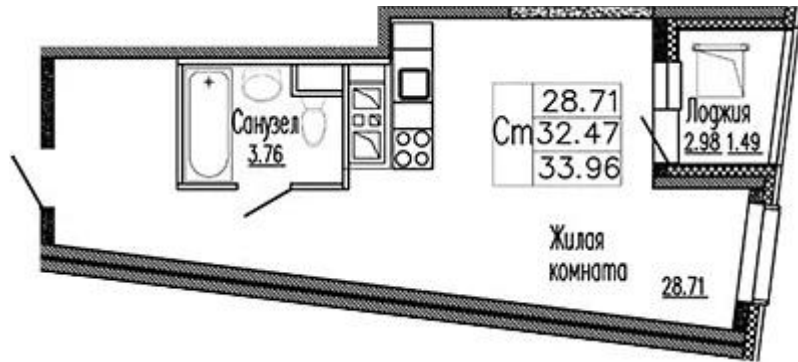

Название ЖК: **Клевер**
Класс жилья: **Комфорт**

Год постройки: **2025 г.**

Планировки

Студия

от **3 890 000**

Количество комнат	Студия
Общая площадь	32.47 м ²
Стоимость за м ²	руб. 119 803
Жилая площадь	28.71 м ²
Этаж	2
Этажей в доме	9
Тип санузла	Совмещенный

Планировки

1-к.квартира

от **3 750 000**

Количество комнат	1
Общая площадь	31.25 м²
Стоимость за м²	руб. 120 000
Жилая площадь	14.79 м²
Площадь кухни	6.9 м²
Этаж	2
Этажей в доме	9
Тип санузла	Совмещенный

Планировки

2-к.квартира

от 5 890 000

Количество комнат	2
Общая площадь	50.05 м ²
Стоимость за м ²	руб. 117 682
Жилая площадь	29.78 м ²
Площадь кухни	10.62 м ²
Этаж	3
Этажей в доме	9
Тип санузла	Совмещенный