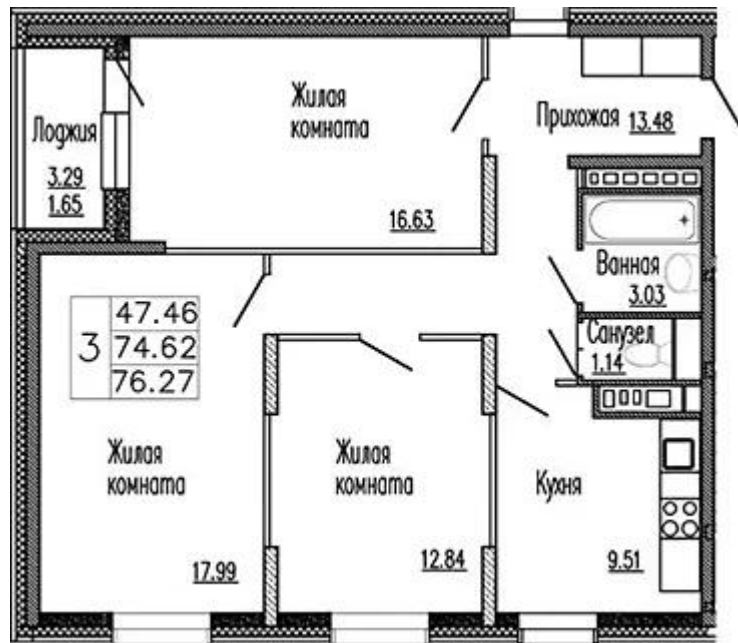

Название ЖК: **Клевер**
Класс жилья: **Комфорт**

Год постройки: **2025 г.**

Планировки

Студия

от **3 890 000**

Количество комнат	Студия
Общая площадь	32.47 м ²
Стоимость за м ²	руб. 119 803
Жилая площадь	28.71 м ²
Этаж	2
Этажей в доме	9
Тип санузла	Совмещенный

Планировки

1-к.квартира

от **3 750 000**

Количество комнат	1
Общая площадь	31.25 м²
Стоимость за м²	руб. 120 000
Жилая площадь	14.79 м²
Площадь кухни	6.9 м²
Этаж	2
Этажей в доме	9
Тип санузла	Совмещенный

Планировки

2-к.квартира

от 5 890 000

Количество комнат	2
Общая площадь	50.05 м ²
Стоимость за м ²	руб. 117 682
Жилая площадь	29.78 м ²
Площадь кухни	10.62 м ²
Этаж	3
Этажей в доме	9
Тип санузла	Совмещенный

Планировки

3-к.квартира

от 8 490 000

Количество комнат	3
Общая площадь	74.62 м ²
Стоимость за м ²	руб. 113 776
Жилая площадь	47.46 м ²
Площадь кухни	9.51 м ²
Этаж	2
Этажей в доме	9
Тип санузла	Раздельный