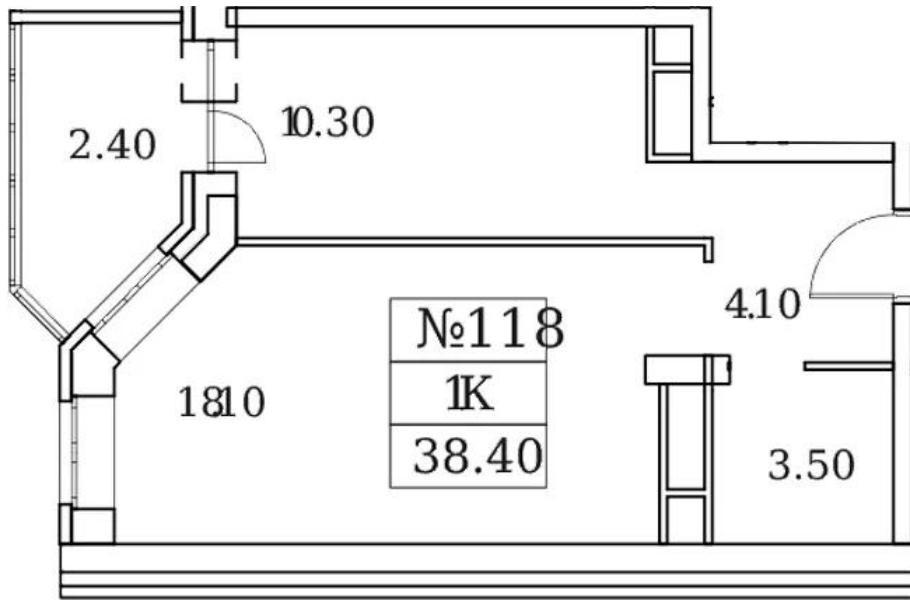

Название ЖК: **Светлый**
Класс жилья: **Комфорт**

Год постройки: **2024 г.**

Планировки

1-к.квартира

от **4 020 018**

Количество комнат	1
Общая площадь	36 м ²
Стоимость за м ²	руб. 111 667
Жилая площадь	18.1 м ²
Площадь кухни	10.3 м ²
Этаж	6
Этажей в доме	14
Тип санузла	Совмещенный