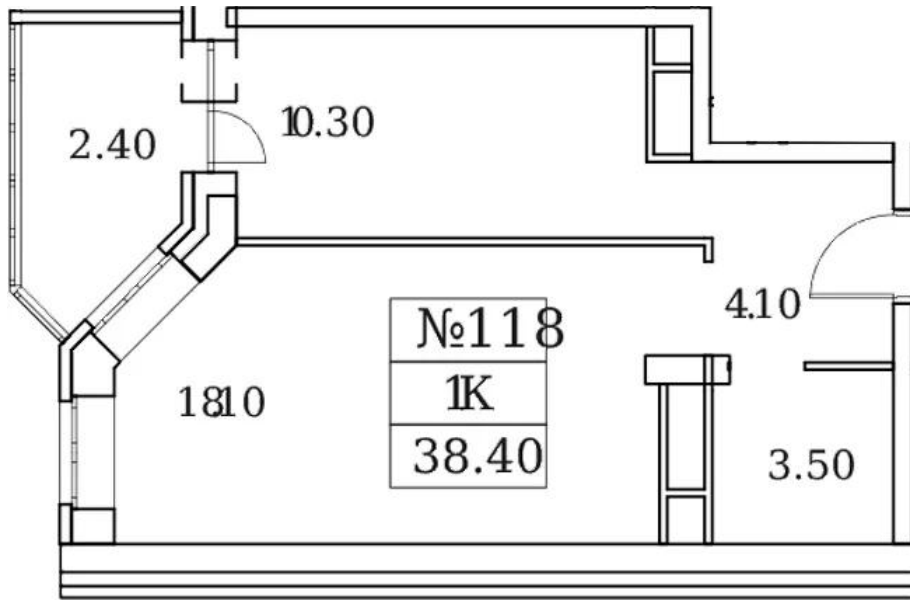

Название ЖК: **Светлый**

Год постройки: **2024 г.**

Планировки

1-к.квартира

от **4 020 018**

Количество комнат	1
Общая площадь	36 м ²
Стоимость за м ²	руб. 111 667
Жилая площадь	18.1 м ²
Площадь кухни	10.3 м ²
Этаж	6
Этажей в доме	14
Тип санузла	Совмещенный