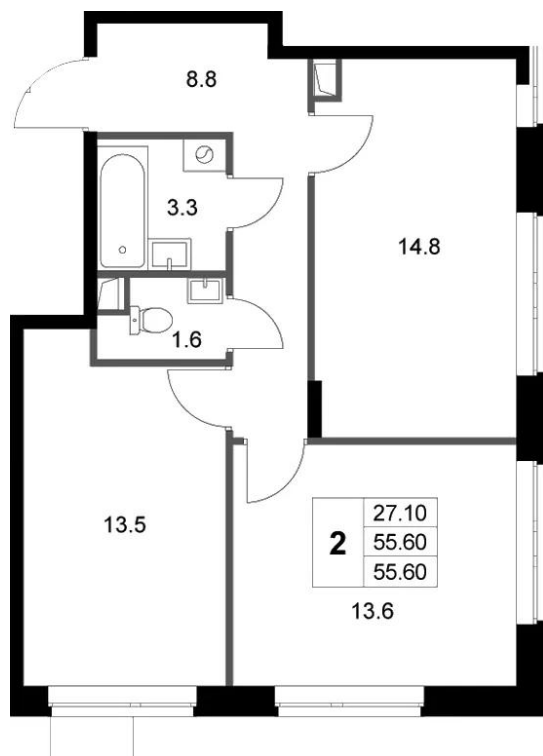

Название ЖК: **Легенда Марусино**

Год постройки: **2026 г.**

Планировки

Студия

от **4 379 550**

Количество комнат	Студия
Общая площадь	21.5 м ²
Стоимость за м ²	руб. 203 700
Жилая площадь	15.3 м ²
Этаж	1
Этажей в доме	7
Тип санузла	Совмещенный

Планировки

1-к.квартира

от **6 383 997**

Количество комнат	1
Общая площадь	32.98 м ²
Стоимость за м ²	руб. 193 572
Жилая площадь	12.5 м ²
Площадь кухни	11.1 м ²
Этаж	6
Этажей в доме	6
Тип санузла	Совмещенный

Планировки

2-к.квартира

от **9 761 692**

Количество комнат	2
Общая площадь	55.6 м ²
Стоимость за м ²	руб. 175 570
Жилая площадь	27.1 м ²
Площадь кухни	14.8 м ²
Этаж	1
Этажей в доме	4
Тип санузла	Раздельный

Планировки

3-к.квартира

от 12 584 928

Количество комнат	3
Общая площадь	67 м ²
Стоимость за м ²	руб. 187 835
Жилая площадь	38.7 м ²
Площадь кухни	11.5 м ²
Этаж	2
Этажей в доме	7
Тип санузла	3