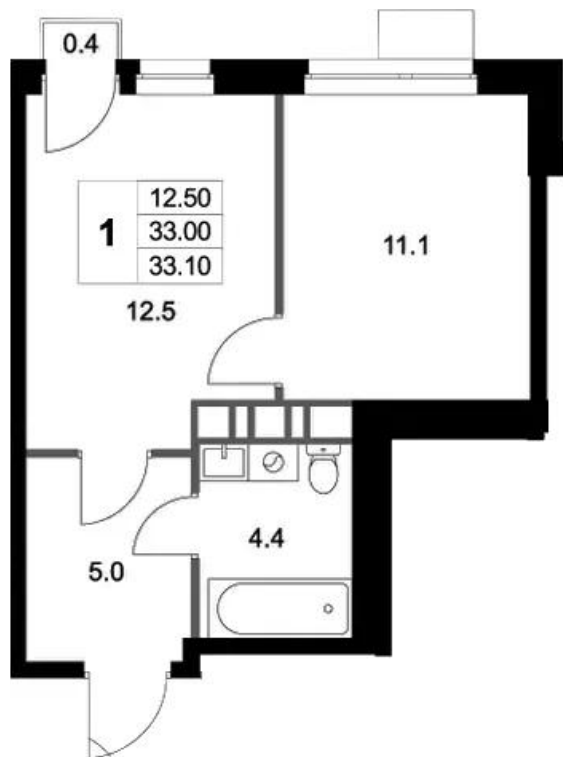

В комплексе предусмотрено множество различных планировок: от студий до 3-комнатных квартир евроформата. Площадь их составляет от 20 до 82 кв. метров, а высота потолков — от 2,82 метра. Квартиры сдаются без отделки, что позволяет реализовать собственные дизайнерские решения.

Название ЖК: **Легенда Марусино**

Год постройки: **2026 г.**

Планировки

Студия

от **4 379 550**

Количество комнат	Студия
Общая площадь	21.5 м ²
Стоимость за м ²	руб. 203 700
Жилая площадь	15.3 м ²
Этаж	1
Этажей в доме	7
Тип санузла	Совмещенный

Планировки

1-к.квартира

от **6 383 997**

Количество комнат	1
Общая площадь	32.98 м ²
Стоимость за м ²	руб. 193 572
Жилая площадь	12.5 м ²
Площадь кухни	11.1 м ²
Этаж	6
Этажей в доме	6
Тип санузла	Совмещенный

Планировки

2-к.квартира

от **9 761 692**

Количество комнат	2
Общая площадь	55.6 м ²
Стоимость за м ²	руб. 175 570
Жилая площадь	27.1 м ²
Площадь кухни	14.8 м ²
Этаж	1
Этажей в доме	4
Тип санузла	Раздельный