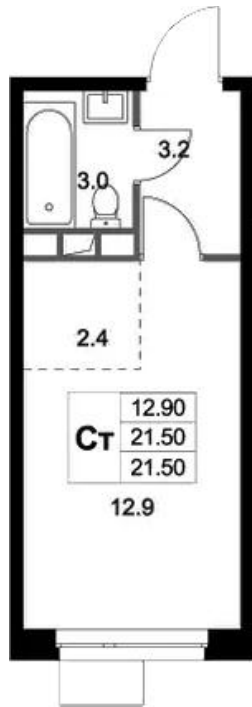

В комплексе предусмотрено множество различных планировок: от студий до 3-комнатных квартир евроформата. Площадь их составляет от 20 до 82 кв. метров, а высота потолков — от 2,82 метра. Квартиры сдаются без отделки, что позволяет реализовать собственные дизайнерские решения.

Название ЖК: **Легенда Марусино**

Год постройки: **2026 г.**

Планировки

Студия

от **4 379 550**

Количество комнат	Студия
Общая площадь	21.5 м ²
Стоимость за м ²	руб. 203 700
Жилая площадь	15.3 м ²
Этаж	1
Этажей в доме	7
Тип санузла	Совмещенный

Планировки

1-к.квартира

от **6 383 997**

Количество комнат	1
Общая площадь	32.98 м ²
Стоимость за м ²	руб. 193 572
Жилая площадь	12.5 м ²
Площадь кухни	11.1 м ²
Этаж	6
Этажей в доме	6
Тип санузла	Совмещенный

Планировки

2-к.квартира

от **9 761 692**

Количество комнат	2
Общая площадь	55.6 м ²
Стоимость за м ²	руб. 175 570
Жилая площадь	27.1 м ²
Площадь кухни	14.8 м ²
Этаж	1
Этажей в доме	4
Тип санузла	Раздельный