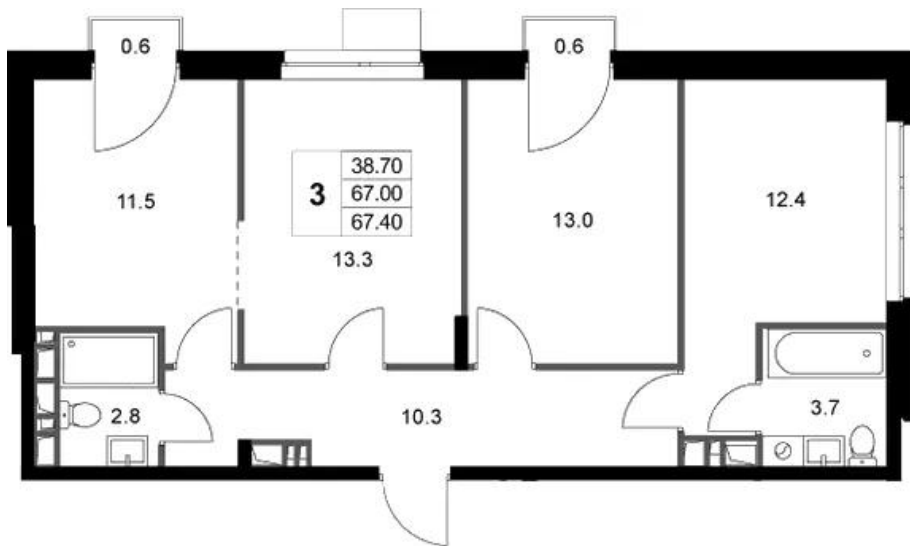

В комплексе предусмотрено множество различных планировок: от студий до 3-комнатных квартир евроформата. Площадь их составляет от 20 до 82 кв. метров, а высота потолков — от 2,82 метра. Квартиры сдаются без отделки, что позволяет реализовать собственные дизайнерские решения.

Планировки

1-к.квартира

от **6 383 997**

Количество комнат	1
Общая площадь	32.98 м ²
Стоимость за м ²	руб. 193 572
Жилая площадь	12.5 м ²
Площадь кухни	11.1 м ²
Этаж	6
Этажей в доме	6
Тип санузла	Совмещенный

Планировки

2-к.квартира

от **9 761 692**

Количество комнат	2
Общая площадь	55.6 м ²
Стоимость за м ²	руб. 175 570
Жилая площадь	27.1 м ²
Площадь кухни	14.8 м ²
Этаж	1
Этажей в доме	4
Тип санузла	Раздельный

Планировки

3-к.квартира

от 12 584 928

Количество комнат	3
Общая площадь	67 м ²
Стоимость за м ²	руб. 187 835
Жилая площадь	38.7 м ²
Площадь кухни	11.5 м ²
Этаж	2
Этажей в доме	7
Тип санузла	3