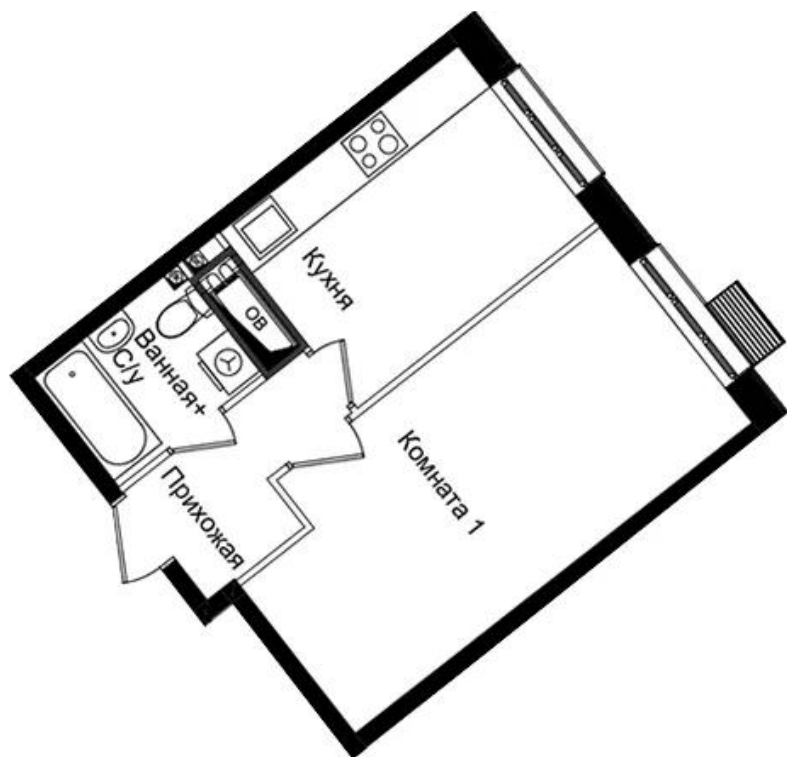

Название ЖК: **Две столицы**
Класс жилья: **Комфорт**

Год постройки: **2018 г.**

Планировки

Студия

от **6 204 975**

Количество комнат	Студия
Общая площадь	23.3 м ²
Стоимость за м ²	руб. 266 308
Жилая площадь	16.3 м ²
Этаж	21
Этажей в доме	21
Тип санузла	Совмещенный

Планировки

1-к.квартира

от **7 252 896**

Количество комнат	1
Общая площадь	31.4 м ²
Стоимость за м ²	руб. 230 984
Жилая площадь	15.8 м ²
Площадь кухни	8.9 м ²
Этаж	21
Этажей в доме	21
Тип санузла	Совмещенный

Планировки

2-к.квартира

от 10 018 355

Количество комнат	2
Общая площадь	47.6 м ²
Стоимость за м ²	руб. 210 470
Жилая площадь	27.8 м ²
Площадь кухни	8.7 м ²
Этаж	15
Этажей в доме	21
Тип санузла	Раздельный