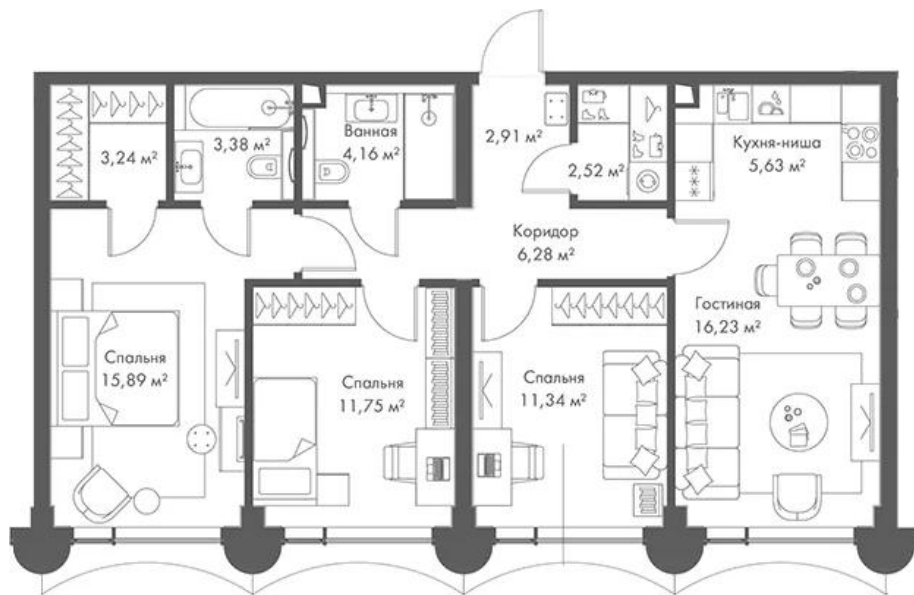

### 1-к.квартира

от **20 727 971**

Количество комнат	1
Общая площадь	33.47 м <sup>2</sup>
Стоимость за м <sup>2</sup>	руб. 619 300
Жилая площадь	10.76 м <sup>2</sup>
Площадь кухни	15.61 м <sup>2</sup>
Этаж	4
Этажей в доме	17
Тип санузла	Совмещенный

## Планировки

## 2-к.квартира

от **29 935 521**

Количество комнат	2
Общая площадь	61.71 м²
Стоимость за м²	руб. 485 100
Жилая площадь	24.54 м²
Площадь кухни	20.12 м²
Этаж	4
Этажей в доме	17
Тип санузла	3