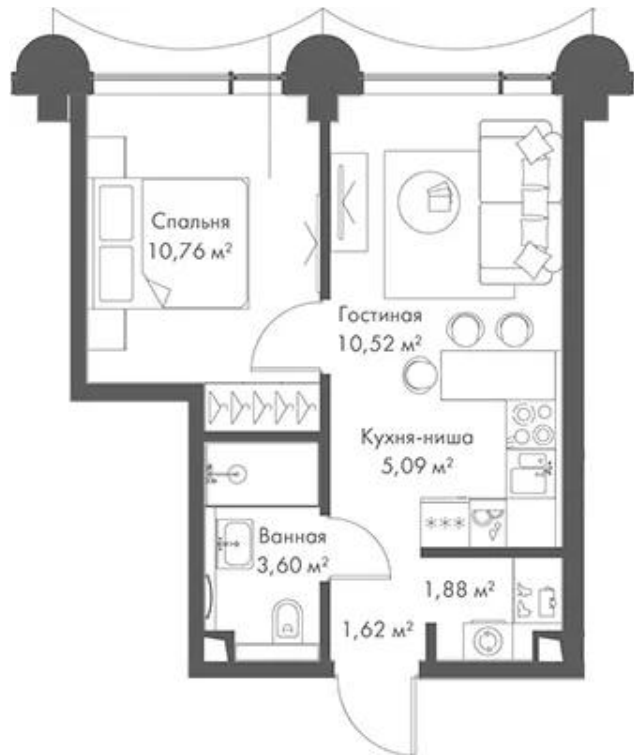

## Планировки

## Студия

от **17 990 250**

Количество комнат	Студия
Общая площадь	28.22 м <sup>2</sup>
Стоимость за м <sup>2</sup>	руб. 637 500
Жилая площадь	18.23 м <sup>2</sup>
Этаж	4
Этажей в доме	17
Тип санузла	Совмещенный

### 1-к.квартира

от **20 727 971**

Количество комнат	1
Общая площадь	33.47 м <sup>2</sup>
Стоимость за м <sup>2</sup>	руб. 619 300
Жилая площадь	10.76 м <sup>2</sup>
Площадь кухни	15.61 м <sup>2</sup>
Этаж	4
Этажей в доме	17
Тип санузла	Совмещенный