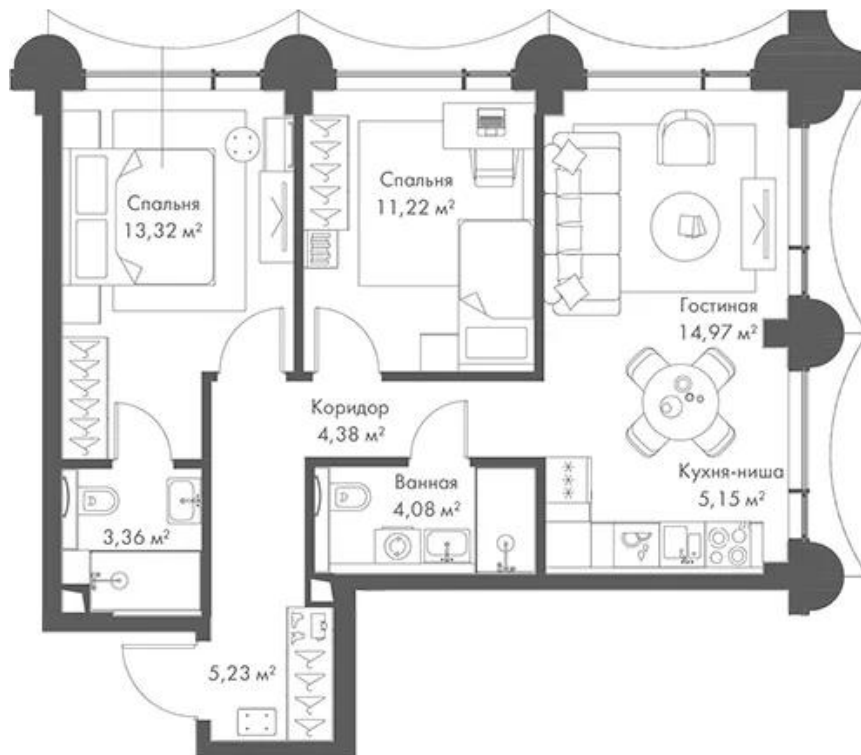

## Студия

от **17 990 250**

Количество комнат	Студия
Общая площадь	28.22 м <sup>2</sup>
Стоимость за м <sup>2</sup>	руб. 637 500
Жилая площадь	18.23 м <sup>2</sup>
Этаж	4
Этажей в доме	17
Тип санузла	Совмещенный

## Планировки

### 1-к.квартира

от **20 727 971**

Количество комнат	1
Общая площадь	33.47 м <sup>2</sup>
Стоимость за м <sup>2</sup>	руб. 619 300
Жилая площадь	10.76 м <sup>2</sup>
Площадь кухни	15.61 м <sup>2</sup>
Этаж	4
Этажей в доме	17
Тип санузла	Совмещенный