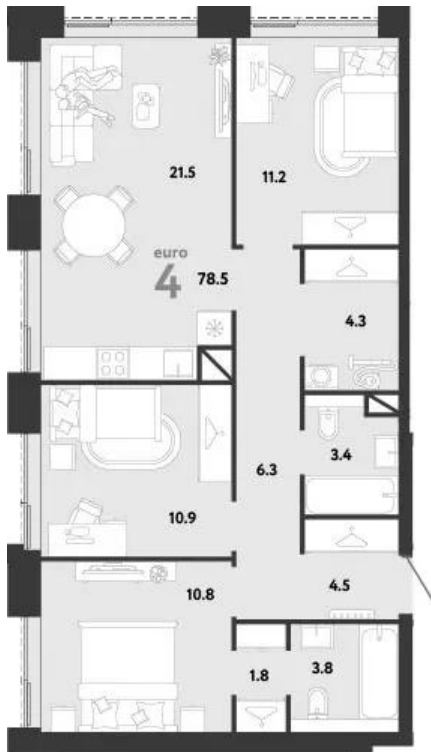

Планировки

1-к.квартира

от **11 690 000**

Количество комнат	1
Общая площадь	35.7 м ²
Стоимость за м ²	руб. 327 451
Жилая площадь	12.7 м ²
Площадь кухни	13.7 м ²
Этаж	2
Этажей в доме	12
Тип санузла	Совмещенный

Планировки

2-к.квартира

от 14 450 000

Количество комнат	2
Общая площадь	51.6 м²
Стоимость за м²	руб. 280 039
Жилая площадь	21.2 м²
Площадь кухни	18.2 м²
Этаж	2
Этажей в доме	29
Тип санузла	Совмещенный

Планировки

3-к.квартира

от **21 770 000**

Количество комнат	3
Общая площадь	78.5 м ²
Стоимость за м ²	руб. 277 325
Жилая площадь	32.9 м ²
Площадь кухни	21.5 м ²
Этаж	24
Этажей в доме	38
Тип санузла	3

Офис-менеджер

Одинцова Ирина Олеговна