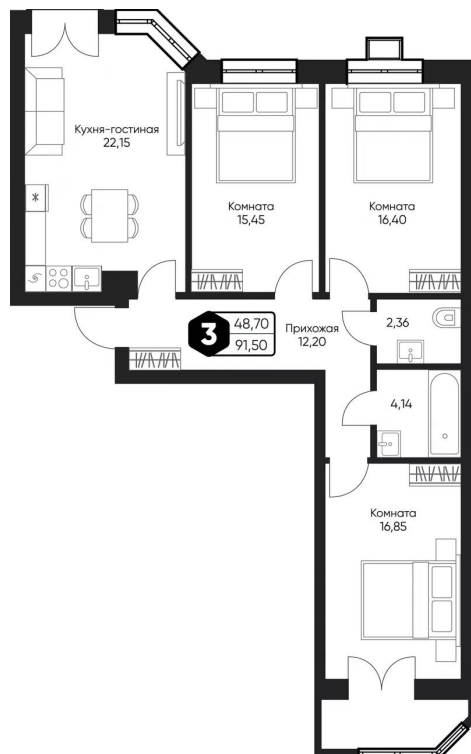

## 1-к.квартира

от **7 454 000**

Количество комнат	1
Общая площадь	44.76 м <sup>2</sup>
Стоимость за м <sup>2</sup>	руб. 166 533
Жилая площадь	12.97 м <sup>2</sup>
Площадь кухни	20.09 м <sup>2</sup>
Этаж	2
Этажей в доме	5
Тип санузла	Совмещенный

## Планировки

## 2-к.квартира

от **9 332 000**

Количество комнат	2
Общая площадь	59.54 м <sup>2</sup>
Стоимость за м <sup>2</sup>	руб. 156 735
Жилая площадь	26.5 м <sup>2</sup>
Площадь кухни	18.28 м <sup>2</sup>
Этаж	2
Этажей в доме	5
Тип санузла	Раздельный