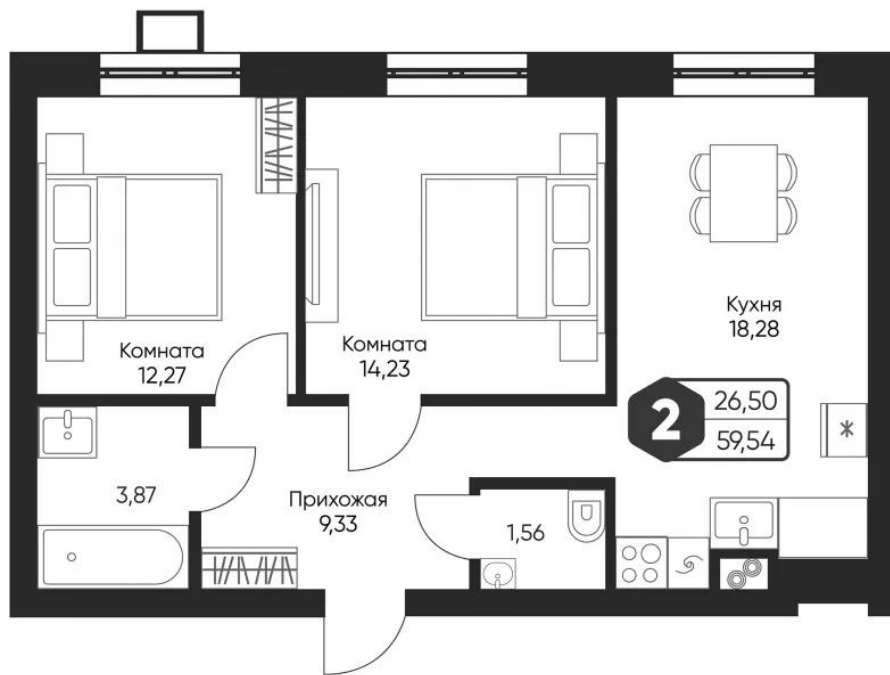

## Планировки

## 1-к.квартира

от **7 454 000**

Количество комнат	1
Общая площадь	44.76 м <sup>2</sup>
Стоимость за м <sup>2</sup>	руб. 166 533
Жилая площадь	12.97 м <sup>2</sup>
Площадь кухни	20.09 м <sup>2</sup>
Этаж	2
Этажей в доме	5
Тип санузла	Совмещенный

## 2-к.квартира

от **9 332 000**

Количество комнат	2
Общая площадь	59.54 м <sup>2</sup>
Стоимость за м <sup>2</sup>	руб. 156 735
Жилая площадь	26.5 м <sup>2</sup>
Площадь кухни	18.28 м <sup>2</sup>
Этаж	2
Этажей в доме	5
Тип санузла	Раздельный