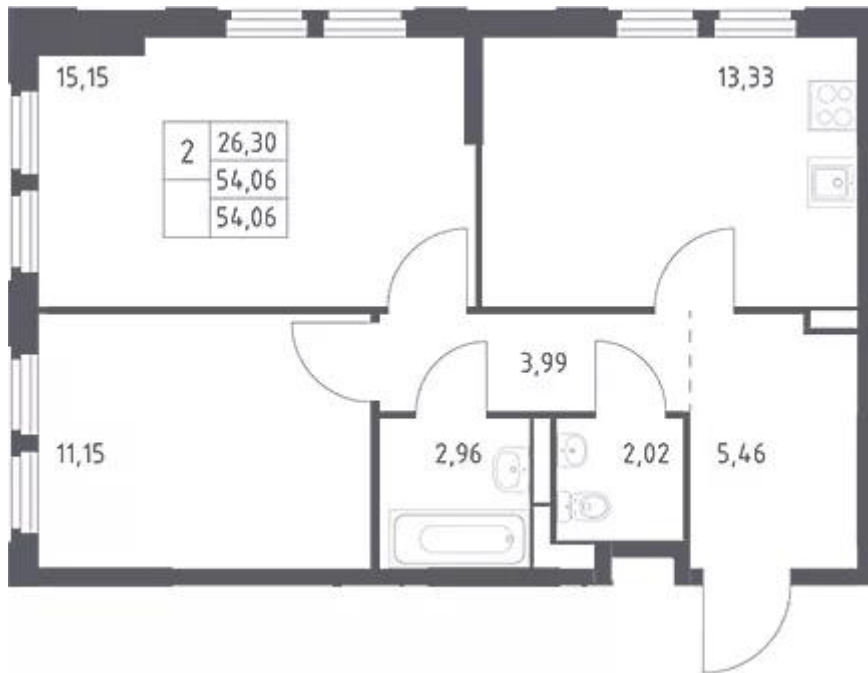

## Студия

от **4 617 311**

Количество комнат	Студия
Общая площадь	25,94 м <sup>2</sup>
Стоимость за м <sup>2</sup>	руб. 178 000
Жилая площадь	16,87 м <sup>2</sup>
Этаж	2
Этажей в доме	12
Тип санузла	Совмещенный

## Планировки

## 1-к.квартира

от **6 947 802**

Количество комнат	1
Общая площадь	35,38 м <sup>2</sup>
Стоимость за м <sup>2</sup>	руб. 196 377
Жилая площадь	16,3 м <sup>2</sup>
Площадь кухни	10,83 м <sup>2</sup>
Этаж	11
Этажей в доме	16
Тип санузла	Совмещенный

## 2-к.квартира

от **9 864 707**

Количество комнат	2
Общая площадь	54.06 м <sup>2</sup>
Стоимость за м <sup>2</sup>	руб. 182 477
Жилая площадь	26.3 м <sup>2</sup>
Площадь кухни	13.33 м <sup>2</sup>
Этаж	4
Этажей в доме	12
Тип санузла	Раздельный