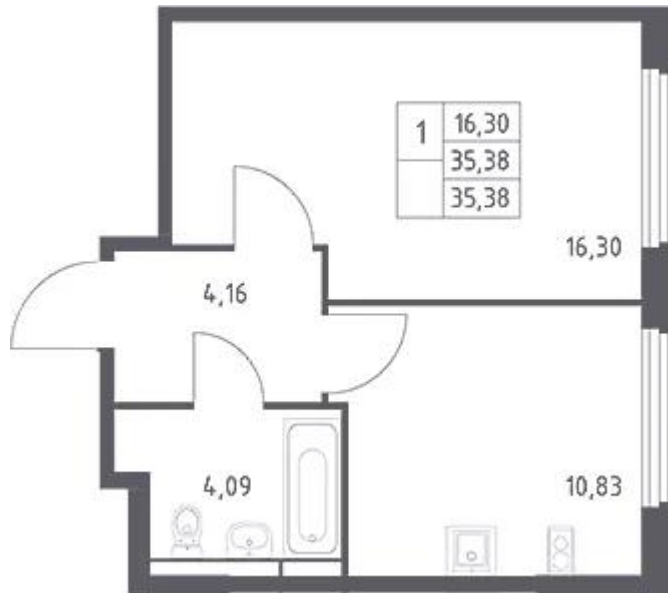

## Планировки

## Студия

от **4 617 311**

Количество комнат	Студия
Общая площадь	25,94 м <sup>2</sup>
Стоимость за м <sup>2</sup>	руб. 178 000
Жилая площадь	16,87 м <sup>2</sup>
Этаж	2
Этажей в доме	12
Тип санузла	Совмещенный

## 1-к.квартира

от **6 947 802**

Количество комнат	1
Общая площадь	35,38 м <sup>2</sup>
Стоимость за м <sup>2</sup>	руб. 196 377
Жилая площадь	16,3 м <sup>2</sup>
Площадь кухни	10,83 м <sup>2</sup>
Этаж	11
Этажей в доме	16
Тип санузла	Совмещенный

## 2-к.квартира

от **9 864 707**

Количество комнат	2
Общая площадь	54.06 м <sup>2</sup>
Стоимость за м <sup>2</sup>	руб. 182 477
Жилая площадь	26.3 м <sup>2</sup>
Площадь кухни	13.33 м <sup>2</sup>
Этаж	4
Этажей в доме	12
Тип санузла	Раздельный