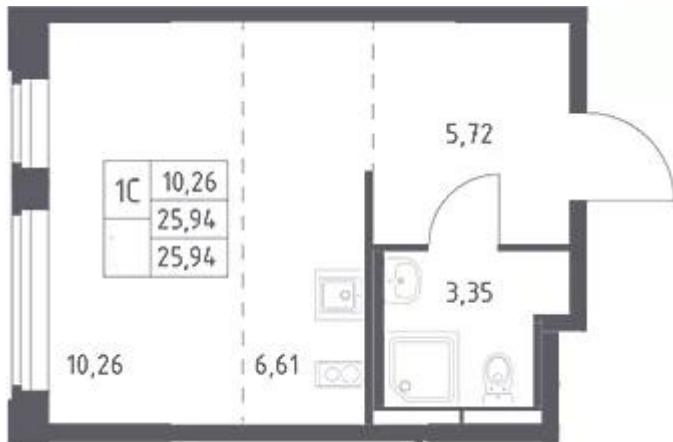

## Студия

от **4 617 311**

Количество комнат	Студия
Общая площадь	25,94 м <sup>2</sup>
Стоимость за м <sup>2</sup>	руб. 178 000
Жилая площадь	16,87 м <sup>2</sup>
Этаж	2
Этажей в доме	12
Тип санузла	Совмещенный

## 2-к.квартира

от **9 864 707**

Количество комнат	2
Общая площадь	54.06 м <sup>2</sup>
Стоимость за м <sup>2</sup>	руб. 182 477
Жилая площадь	26.3 м <sup>2</sup>
Площадь кухни	13.33 м <sup>2</sup>
Этаж	4
Этажей в доме	12
Тип санузла	Раздельный