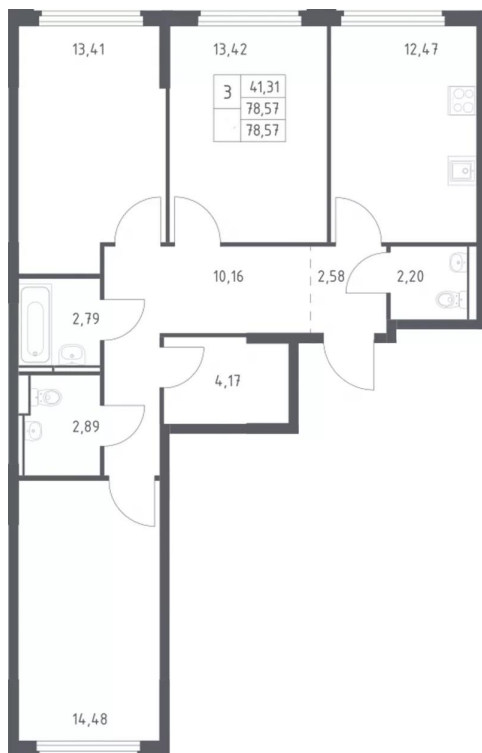

## 1-к.квартира

от **6 947 802**

Количество комнат	1
Общая площадь	35,38 м <sup>2</sup>
Стоимость за м <sup>2</sup>	руб. 196 377
Жилая площадь	16,3 м <sup>2</sup>
Площадь кухни	10,83 м <sup>2</sup>
Этаж	11
Этажей в доме	16
Тип санузла	Совмещенный

## Планировки

## 2-к.квартира

от **9 864 707**

Количество комнат	2
Общая площадь	54.06 м <sup>2</sup>
Стоимость за м <sup>2</sup>	руб. 182 477
Жилая площадь	26.3 м <sup>2</sup>
Площадь кухни	13.33 м <sup>2</sup>
Этаж	4
Этажей в доме	12
Тип санузла	Раздельный

### 3-к.квартира

от 17 280 214

Количество комнат	3
Общая площадь	78.57 м <sup>2</sup>
Стоимость за м <sup>2</sup>	руб. 219 934
Жилая площадь	41.31 м <sup>2</sup>
Площадь кухни	12.47 м <sup>2</sup>
Этаж	12
Этажей в доме	12
Тип санузла	3