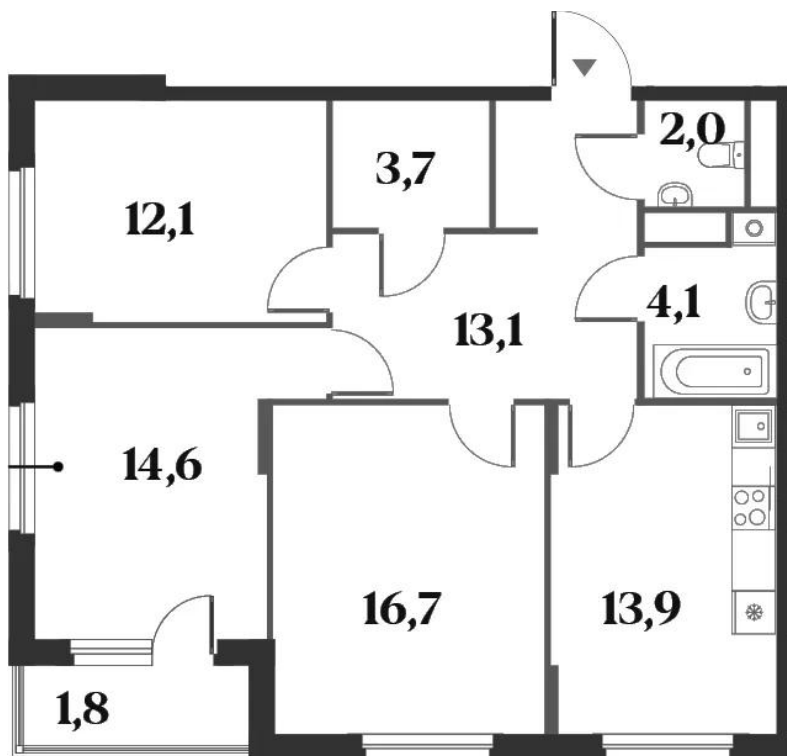

Название ЖК: **Миниполис 8 Кленов**
Класс жилья: **Комфорт**

Год постройки: **2024 г.**

Планировки

1-к.квартира

от **9 780 962**

Количество комнат	1
Общая площадь	40.3 м ²
Стоимость за м ²	руб. 242 704
Жилая площадь	17.2 м ²
Площадь кухни	9.8 м ²
Этаж	4
Этажей в доме	6
Тип санузла	Раздельный

Планировки

2-к.квартира

от **16 381 467**

Количество комнат	2
Общая площадь	63.5 м ²
Стоимость за м ²	руб. 257 976
Жилая площадь	29.7 м ²
Площадь кухни	14.7 м ²
Этаж	3
Этажей в доме	6
Тип санузла	3

Планировки

3-к.квартира

от 20 106 400

Количество комнат	3
Общая площадь	80.2 м ²
Стоимость за м ²	руб. 250 703
Жилая площадь	43.4 м ²
Площадь кухни	13.9 м ²
Этаж	4
Этажей в доме	6
Тип санузла	Раздельный

Планировки

4-к.квартира

от **25 753 277**

Количество комнат	4
Общая площадь	106.1 м ²
Стоимость за м ²	руб. 242 726
Жилая площадь	62 м ²
Площадь кухни	14.5 м ²
Этаж	2
Этажей в доме	6
Тип санузла	3

Офис-менеджер

Одинцова Ирина Олеговна