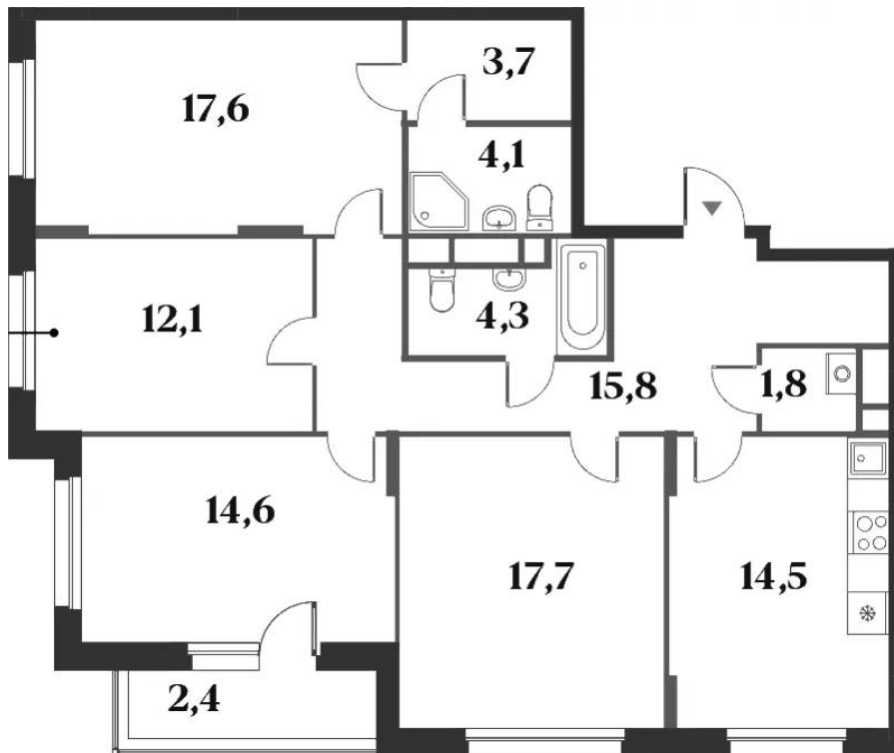

Название ЖК: **Миниполис 8 Кленов**

Год постройки: **2024 г.**

Планировки

1-к.квартира

от **9 780 962**

Количество комнат	1
Общая площадь	40.3 м ²
Стоимость за м ²	руб. 242 704
Жилая площадь	17.2 м ²
Площадь кухни	9.8 м ²
Этаж	4
Этажей в доме	6
Тип санузла	Раздельный

Планировки

2-к.квартира

от **16 381 467**

Количество комнат	2
Общая площадь	63.5 м ²
Стоимость за м ²	руб. 257 976
Жилая площадь	29.7 м ²
Площадь кухни	14.7 м ²
Этаж	3
Этажей в доме	6
Тип санузла	3

Планировки

3-к.квартира

от 20 106 400

Количество комнат	3
Общая площадь	80.2 м ²
Стоимость за м ²	руб. 250 703
Жилая площадь	43.4 м ²
Площадь кухни	13.9 м ²
Этаж	4
Этажей в доме	6
Тип санузла	Раздельный

Планировки

4-к.квартира

от **25 753 277**

Количество комнат	4
Общая площадь	106.1 м ²
Стоимость за м ²	руб. 242 726
Жилая площадь	62 м ²
Площадь кухни	14.5 м ²
Этаж	2
Этажей в доме	6
Тип санузла	3