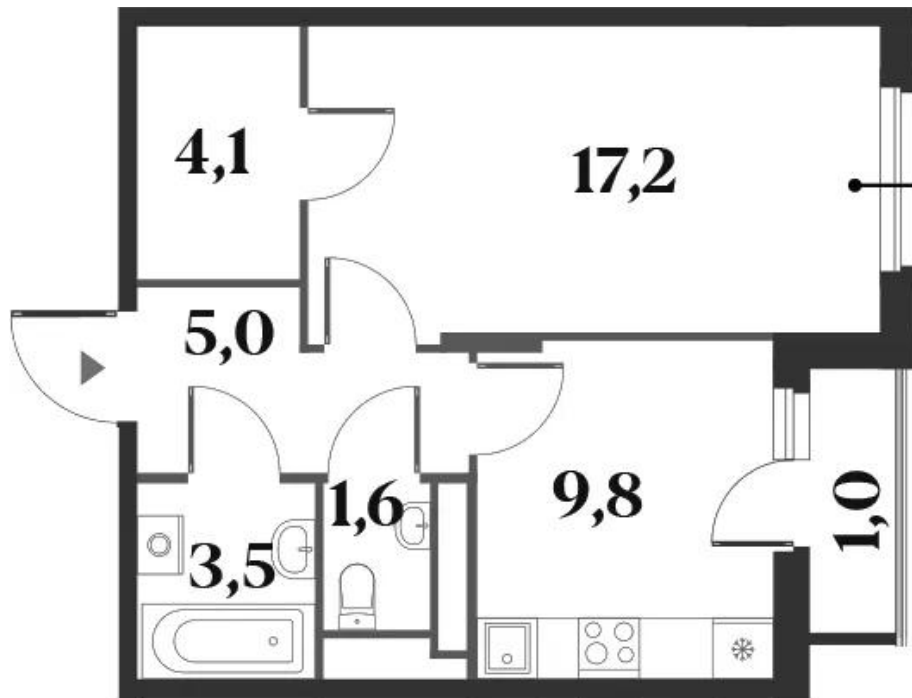

Название ЖК: **Миниполис 8 Кленов**

Год постройки: **2024 г.**

Планировки

1-к.квартира

от **9 780 962**

Количество комнат	1
Общая площадь	40.3 м ²
Стоимость за м ²	руб. 242 704
Жилая площадь	17.2 м ²
Площадь кухни	9.8 м ²
Этаж	4
Этажей в доме	6
Тип санузла	Раздельный

Планировки

2-к.квартира

от **16 381 467**

Количество комнат	2
Общая площадь	63.5 м ²
Стоимость за м ²	руб. 257 976
Жилая площадь	29.7 м ²
Площадь кухни	14.7 м ²
Этаж	3
Этажей в доме	6
Тип санузла	3

Планировки

3-к.квартира

от 20 106 400

Количество комнат	3
Общая площадь	80.2 м ²
Стоимость за м ²	руб. 250 703
Жилая площадь	43.4 м ²
Площадь кухни	13.9 м ²
Этаж	4
Этажей в доме	6
Тип санузла	Раздельный

Планировки

4-к.квартира

от **25 753 277**

Количество комнат	4
Общая площадь	106.1 м ²
Стоимость за м ²	руб. 242 726
Жилая площадь	62 м ²
Площадь кухни	14.5 м ²
Этаж	2
Этажей в доме	6
Тип санузла	3