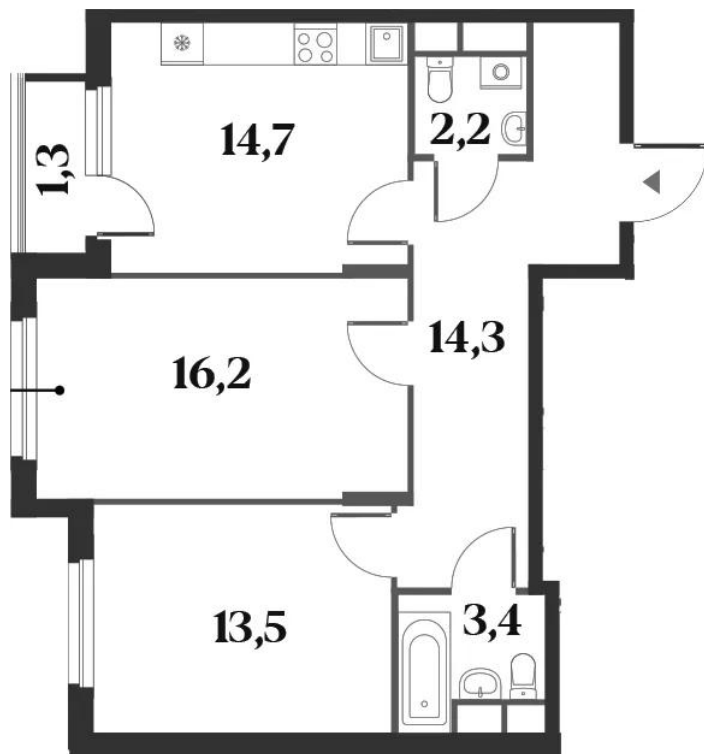

Название ЖК: **Миниполис 8 Кленов**

Год постройки: **2024 г.**

Планировки

1-к.квартира

от **9 780 962**

Количество комнат	1
Общая площадь	40.3 м ²
Стоимость за м ²	руб. 242 704
Жилая площадь	17.2 м ²
Площадь кухни	9.8 м ²
Этаж	4
Этажей в доме	6
Тип санузла	Раздельный

Планировки

2-к.квартира

от **16 381 467**

Количество комнат	2
Общая площадь	63.5 м ²
Стоимость за м ²	руб. 257 976
Жилая площадь	29.7 м ²
Площадь кухни	14.7 м ²
Этаж	3
Этажей в доме	6
Тип санузла	3

Планировки

3-к.квартира

от 20 106 400

Количество комнат	3
Общая площадь	80.2 м ²
Стоимость за м ²	руб. 250 703
Жилая площадь	43.4 м ²
Площадь кухни	13.9 м ²
Этаж	4
Этажей в доме	6
Тип санузла	Раздельный

Планировки

4-к.квартира

от **25 753 277**

Количество комнат	4
Общая площадь	106.1 м ²
Стоимость за м ²	руб. 242 726
Жилая площадь	62 м ²
Площадь кухни	14.5 м ²
Этаж	2
Этажей в доме	6
Тип санузла	3