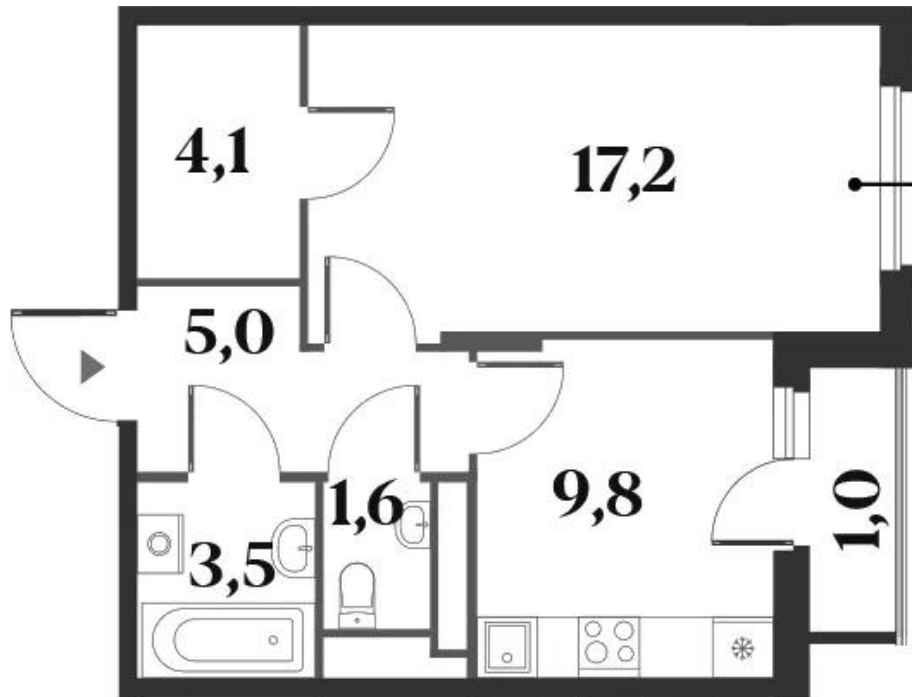

Название ЖК: **Миниполис 8 Кленов**
Класс жилья: **Комфорт**

Год постройки: **2024 г.**

Планировки

1-к.квартира

от **9 780 962**

Количество комнат	1
Общая площадь	40.3 м ²
Стоимость за м ²	руб. 242 704
Жилая площадь	17.2 м ²
Площадь кухни	9.8 м ²
Этаж	4
Этажей в доме	6
Тип санузла	Раздельный

Планировки

2-к.квартира

от **16 381 467**

Количество комнат	2
Общая площадь	63.5 м ²
Стоимость за м ²	руб. 257 976
Жилая площадь	29.7 м ²
Площадь кухни	14.7 м ²
Этаж	3
Этажей в доме	6
Тип санузла	3

Планировки

3-к.квартира

от 20 106 400

Количество комнат	3
Общая площадь	80.2 м ²
Стоимость за м ²	руб. 250 703
Жилая площадь	43.4 м ²
Площадь кухни	13.9 м ²
Этаж	4
Этажей в доме	6
Тип санузла	Раздельный

Планировки

4-к.квартира

от **25 753 277**

Количество комнат	4
Общая площадь	106.1 м ²
Стоимость за м ²	руб. 242 726
Жилая площадь	62 м ²
Площадь кухни	14.5 м ²
Этаж	2
Этажей в доме	6
Тип санузла	3

Офис-менеджер

Одинцова Ирина Олеговна