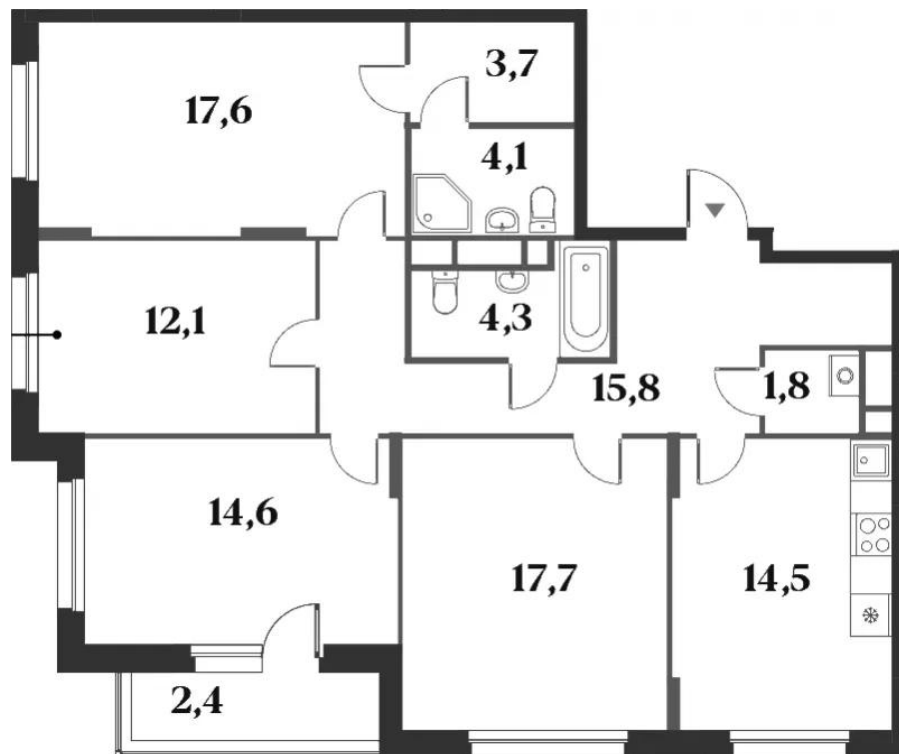

Название ЖК: **Миниполис 8 Кленов**
Класс жилья: **Комфорт**

Год постройки: **2024 г.**

Планировки

1-к.квартира

от **9 780 962**

Количество комнат	1
Общая площадь	40.3 м ²
Стоимость за м ²	руб. 242 704
Жилая площадь	17.2 м ²
Площадь кухни	9.8 м ²
Этаж	4
Этажей в доме	6
Тип санузла	Раздельный

Планировки

2-к.квартира

от **16 381 467**

Количество комнат	2
Общая площадь	63.5 м ²
Стоимость за м ²	руб. 257 976
Жилая площадь	29.7 м ²
Площадь кухни	14.7 м ²
Этаж	3
Этажей в доме	6
Тип санузла	3

Планировки

3-к.квартира

от 20 106 400

Количество комнат	3
Общая площадь	80.2 м ²
Стоимость за м ²	руб. 250 703
Жилая площадь	43.4 м ²
Площадь кухни	13.9 м ²
Этаж	4
Этажей в доме	6
Тип санузла	Раздельный

Планировки

4-к.квартира

от **25 753 277**

Количество комнат	4
Общая площадь	106.1 м ²
Стоимость за м ²	руб. 242 726
Жилая площадь	62 м ²
Площадь кухни	14.5 м ²
Этаж	2
Этажей в доме	6
Тип санузла	3

Офис-менеджер

Одинцова Ирина Олеговна