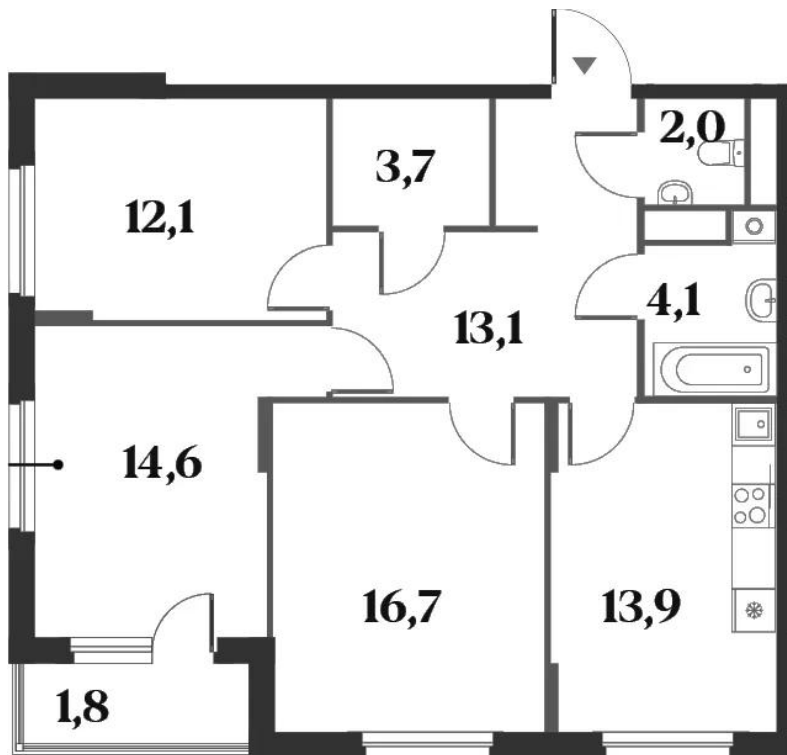

Название ЖК: **Миниполис 8 Кленов**

Год постройки: **2024 г.**

Планировки

1-к.квартира

от **9 780 962**

Количество комнат	1
Общая площадь	40.3 м ²
Стоимость за м ²	руб. 242 704
Жилая площадь	17.2 м ²
Площадь кухни	9.8 м ²
Этаж	4
Этажей в доме	6
Тип санузла	Раздельный

Планировки

2-к.квартира

от **16 381 467**

Количество комнат	2
Общая площадь	63.5 м ²
Стоимость за м ²	руб. 257 976
Жилая площадь	29.7 м ²
Площадь кухни	14.7 м ²
Этаж	3
Этажей в доме	6
Тип санузла	3

Планировки

3-к.квартира

от 20 106 400

Количество комнат	3
Общая площадь	80.2 м ²
Стоимость за м ²	руб. 250 703
Жилая площадь	43.4 м ²
Площадь кухни	13.9 м ²
Этаж	4
Этажей в доме	6
Тип санузла	Раздельный

Планировки

4-к.квартира

от **25 753 277**

Количество комнат	4
Общая площадь	106.1 м ²
Стоимость за м ²	руб. 242 726
Жилая площадь	62 м ²
Площадь кухни	14.5 м ²
Этаж	2
Этажей в доме	6
Тип санузла	3