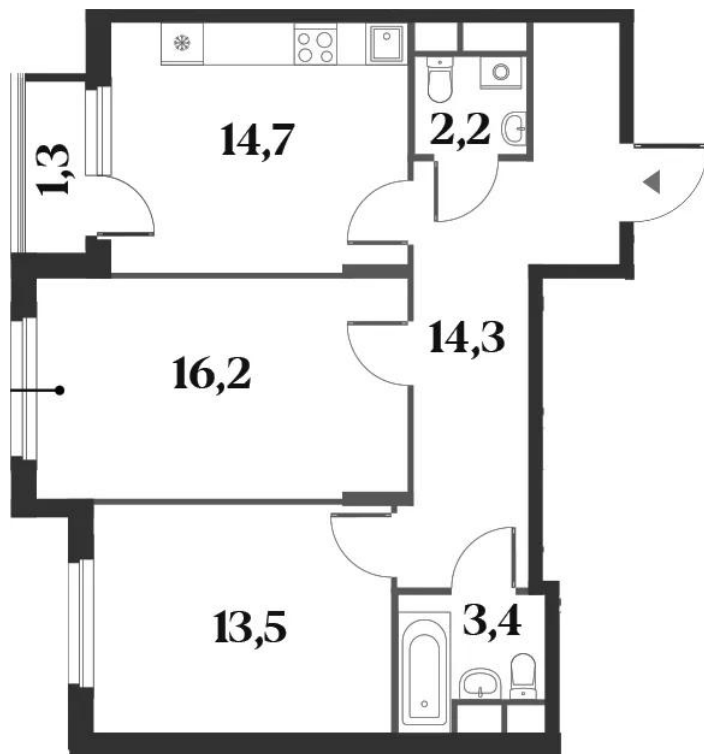

Название ЖК: **Миниполис 8 Кленов**
Класс жилья: **Комфорт**

Год постройки: **2024 г.**

Планировки

1-к.квартира

от **9 780 962**

Количество комнат	1
Общая площадь	40.3 м ²
Стоимость за м ²	руб. 242 704
Жилая площадь	17.2 м ²
Площадь кухни	9.8 м ²
Этаж	4
Этажей в доме	6
Тип санузла	Раздельный

Планировки

2-к.квартира

от **16 381 467**

Количество комнат	2
Общая площадь	63.5 м ²
Стоимость за м ²	руб. 257 976
Жилая площадь	29.7 м ²
Площадь кухни	14.7 м ²
Этаж	3
Этажей в доме	6
Тип санузла	3

Планировки

3-к.квартира

от 20 106 400

Количество комнат	3
Общая площадь	80.2 м ²
Стоимость за м ²	руб. 250 703
Жилая площадь	43.4 м ²
Площадь кухни	13.9 м ²
Этаж	4
Этажей в доме	6
Тип санузла	Раздельный

Планировки

4-к.квартира

от **25 753 277**

Количество комнат	4
Общая площадь	106.1 м ²
Стоимость за м ²	руб. 242 726
Жилая площадь	62 м ²
Площадь кухни	14.5 м ²
Этаж	2
Этажей в доме	6
Тип санузла	3

Офис-менеджер

Одинцова Ирина Олеговна