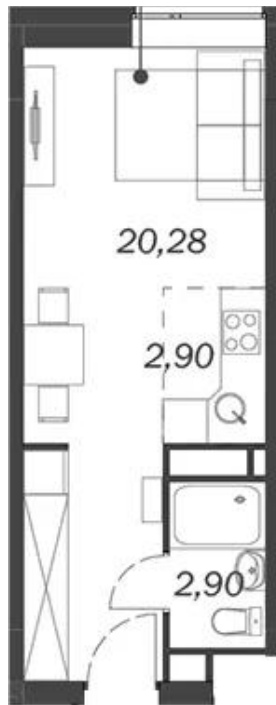

Планировки

Студия

от **7 409 363**

Количество комнат	Студия
Общая площадь	26.08 м²
Стоимость за м²	руб. 284 101
Жилая площадь	23.18 м²
Этаж	6
Этажей в доме	14
Тип санузла	Совмещенный