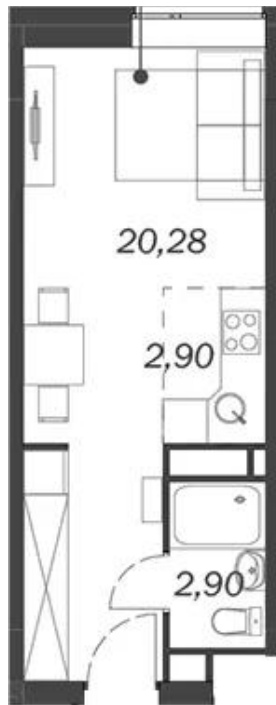

Название ЖК: **Апартаменты Сигма Силино**
Класс жилья: **Комфорт**

Год постройки: **2026 г.**

Планировки

Студия

от **7 409 363**

| | |
|-----------------------------|----------------------|
| Количество комнат | Студия |
| Общая площадь | 26.08 м ² |
| Стоимость за м ² | руб. 284 101 |
| Жилая площадь | 23.18 м ² |
| Этаж | 6 |
| Этажей в доме | 14 |
| Тип санузла | Совмещенный |

2-к.квартира

от **14 400 587**

| | |
|-----------------------------|----------------------|
| Количество комнат | 2 |
| Общая площадь | 52.68 м ² |
| Стоимость за м ² | руб. 273 360 |
| Жилая площадь | 21.73 м ² |
| Площадь кухни | 18.79 м ² |
| Этаж | 6 |
| Этажей в доме | 14 |
| Тип санузла | Раздельный |