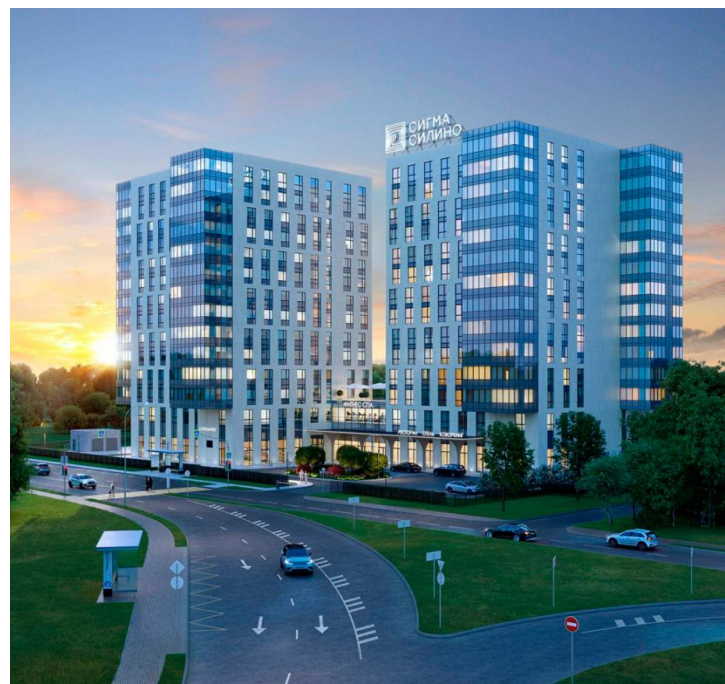

Продажа

Купить апартаменты Сигма Силино
по семейной ипотеке | Комфорт-
класс | Помощь в одобрении

Москва, Силино

пр-кт Генерала Алексеева,

📍 Зеленоград-Крюково

💎 руб. **7 409 363**

Проект представляет собой апарт-отель бизнес-класса с круглосуточным обслуживанием, соответствующий уровню 4 звезды. Комплекс состоит из двух корпусов высотой 14 этажей, объединенных общим стилобатом. Здания возведены по кирпично-монолитной технологии, а их фасады с увеличенной площадью остекления облицованы светлыми панелями. В темное время суток фасады освещаются архитектурной подсветкой.

Апарт-отель расположен в районе Силино Зеленоградского административного округа Москвы. Комплекс находится рядом с инновационным кластером «Технополис Москва» — активно развивающейся экономической зоной. В 5 минутах пешком находится автобусная остановка «Алабушевская улица». В 5 минутах на автомобиле — ж/д платформа Алабушево, в 10 минутах — МЦД «Зеленоград-Крюково». За 30 минут можно доехать на автомобиле до международного аэропорта Шереметьево или до МКАД по трассе М-11.