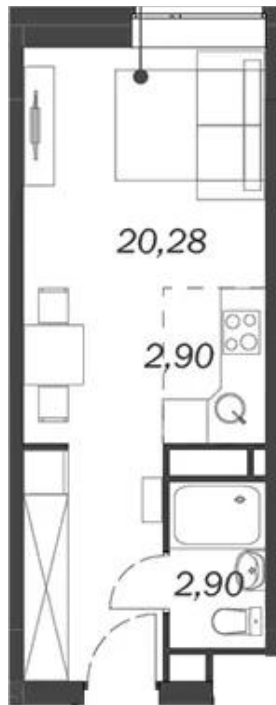

 СИГМА
СИЛИНО

Название ЖК: **Апартаменты Сигма Силино**

Год постройки: **2026 г.**

Планировки

Студия

от **7 409 363**

Количество комнат	Студия
Общая площадь	26.08 м ²
Стоимость за м ²	руб. 284 101
Жилая площадь	23.18 м ²
Этаж	6
Этажей в доме	14
Тип санузла	Совмещенный

2-к.квартира

от **14 400 587**

Количество комнат	2
Общая площадь	52.68 м ²
Стоимость за м ²	руб. 273 360
Жилая площадь	21.73 м ²
Площадь кухни	18.79 м ²
Этаж	6
Этажей в доме	14
Тип санузла	Раздельный