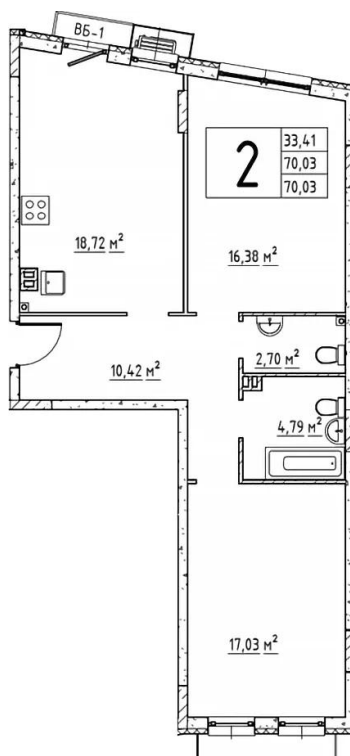

Название ЖК: **Эльйон**

Год постройки: **2023 г.**

Планировки

1-к.квартира

от **9 490 638**

Количество комнат	1
Общая площадь	48,97 м ²
Стоимость за м ²	руб. 193 805
Жилая площадь	15,67 м ²
Площадь кухни	17,19 м ²
Этаж	2
Этажей в доме	4
Тип санузла	Совмещенный

Планировки

2-к.квартира

от 11 000 023

Количество комнат	2
Общая площадь	70.03 м ²
Стоимость за м ²	руб. 157 076
Жилая площадь	33.41 м ²
Площадь кухни	18.72 м ²
Этаж	2
Этажей в доме	4
Тип санузла	3

Планировки

3-к.квартира

от 11 850 500

Количество комнат	3
Общая площадь	86.5 м ²
Стоимость за м ²	руб. 137 000
Жилая площадь	53.6 м ²
Площадь кухни	13.18 м ²
Этаж	3
Этажей в доме	4
Тип санузла	3

Планировки

4-к.квартира

от 17 188 923

Количество комнат	4
Общая площадь	105.01 м ²
Стоимость за м ²	руб. 163 688
Жилая площадь	61.8 м ²
Площадь кухни	12.41 м ²
Этаж	4
Этажей в доме	4
Тип санузла	3