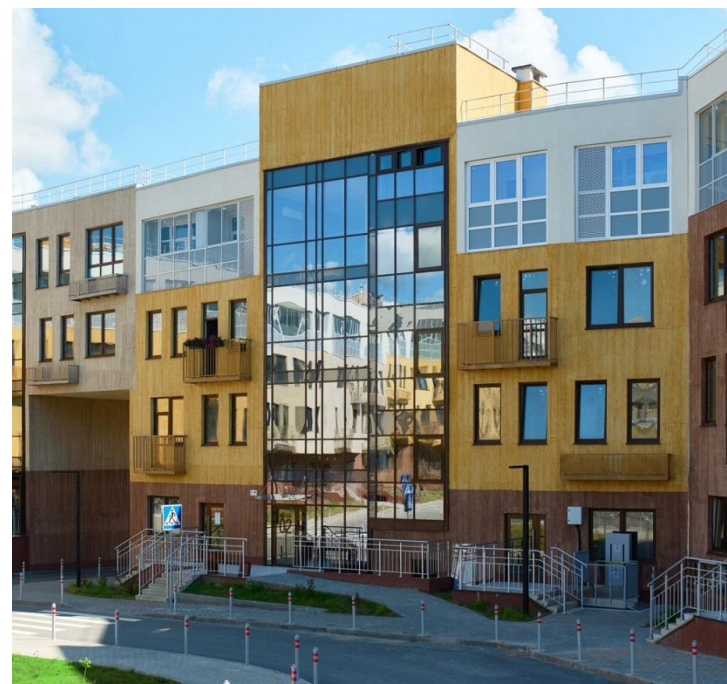

Продажа

Эльйон

Москва,

деревня Крюково, ул Высокая

 Лесной Городок

 руб. **9 490 638**

Загородный клубный дом представляет собой многосекционное здание комфорт-класса высотой в 4 этажа. Кирпично-монолитный дом выполнен в современном европейском стиле, фасады, облицованные природными материалами светлых оттенков, лаконично вписываются в окружающий пейзаж. В каждом подъезде предусмотрен лифт. В проекте предложены разнообразные планировочные решения: от однокомнатных до 4-х комнатных квартир площадью от 48 до 138 кв. метров. Есть планировки с кладовками, двумя санузлами, кухнями-гостиными, балконами и лоджиями. Есть возможность приобретения кладовых помещений в подвальных этажах. Квартиры имеют увеличенную площадь остекления и высокие потолки 3,1 метра. На каждом этаже расположено всего от 3 до 5 квартир. Предложены квартиры как без отделки, так и с готовой чистовой отделкой.

Жилые секции дома замкнуты в кольцо и формируют закрытую частную территорию двора. В нем обустроены спортивные, баскетбольные и детские игровые площадки, прогулочные зоны с березовой аллеей и пространства для отдыха. Рядом с домом благоустроены родник и долина реки Ликова. На территории реализована концепция «двор без машин». Клубный дом оборудован двухуровневым подземным паркингом. В нем 172 машино-места для жителей, а также есть 100 машино-мест на гостевых парковках по периметру проекта.

Клубный дом расположен в ГО Одинцово, в 16 километрах от МКАД, в окружении лесного массива. В 10 минутах пешком находятся две железнодорожные станции «Здравница» и «Перхушково», за 10 минут можно доехать до станции МЦД «Одинцово», за 25 минут — до метро «Кунцевская» и за 45 минут — до Белорусского вокзала. До Москвы на автомобиле можно доехать за 20 минут по Минскому или Можайскому шоссе, до города Одинцово — за 10 минут.