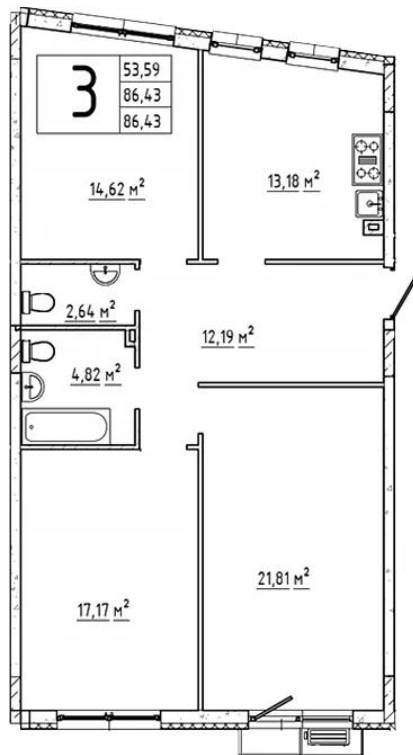

Название ЖК: **Эльйон**

Год постройки: **2023 г.**

Планировки

1-к.квартира

от **9 490 638**

Количество комнат	1
Общая площадь	48,97 м ²
Стоимость за м ²	руб. 193 805
Жилая площадь	15,67 м ²
Площадь кухни	17,19 м ²
Этаж	2
Этажей в доме	4
Тип санузла	Совмещенный

Планировки

2-к.квартира

от 11 000 023

Количество комнат	2
Общая площадь	70.03 м ²
Стоимость за м ²	руб. 157 076
Жилая площадь	33.41 м ²
Площадь кухни	18.72 м ²
Этаж	2
Этажей в доме	4
Тип санузла	3

Планировки

3-к.квартира

от 11 850 500

Количество комнат	3
Общая площадь	86.5 м ²
Стоимость за м ²	руб. 137 000
Жилая площадь	53.6 м ²
Площадь кухни	13.18 м ²
Этаж	3
Этажей в доме	4
Тип санузла	3

Планировки

4-к.квартира

от 17 188 923

Количество комнат	4
Общая площадь	105.01 м ²
Стоимость за м ²	руб. 163 688
Жилая площадь	61.8 м ²
Площадь кухни	12.41 м ²
Этаж	4
Этажей в доме	4
Тип санузла	3