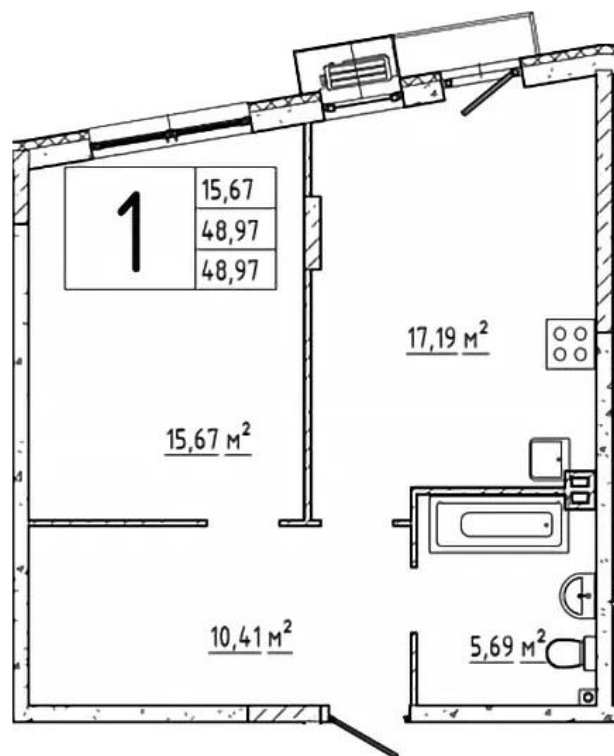

Название ЖК: **Эльйон**

Год постройки: **2023 г.**

Планировки

1-к.квартира

от **9 490 638**

Количество комнат	1
Общая площадь	48,97 м ²
Стоимость за м ²	руб. 193 805
Жилая площадь	15,67 м ²
Площадь кухни	17,19 м ²
Этаж	2
Этажей в доме	4
Тип санузла	Совмещенный

Планировки

2-к.квартира

от 11 000 023

Количество комнат	2
Общая площадь	70.03 м ²
Стоимость за м ²	руб. 157 076
Жилая площадь	33.41 м ²
Площадь кухни	18.72 м ²
Этаж	2
Этажей в доме	4
Тип санузла	3

Планировки

от 17 188 923

Количество комнат	4
Общая площадь	105.01 м ²
Стоимость за м ²	руб. 163 688
Жилая площадь	61.8 м ²
Площадь кухни	12.41 м ²
Этаж	4
Этажей в доме	4
Тип санузла	3