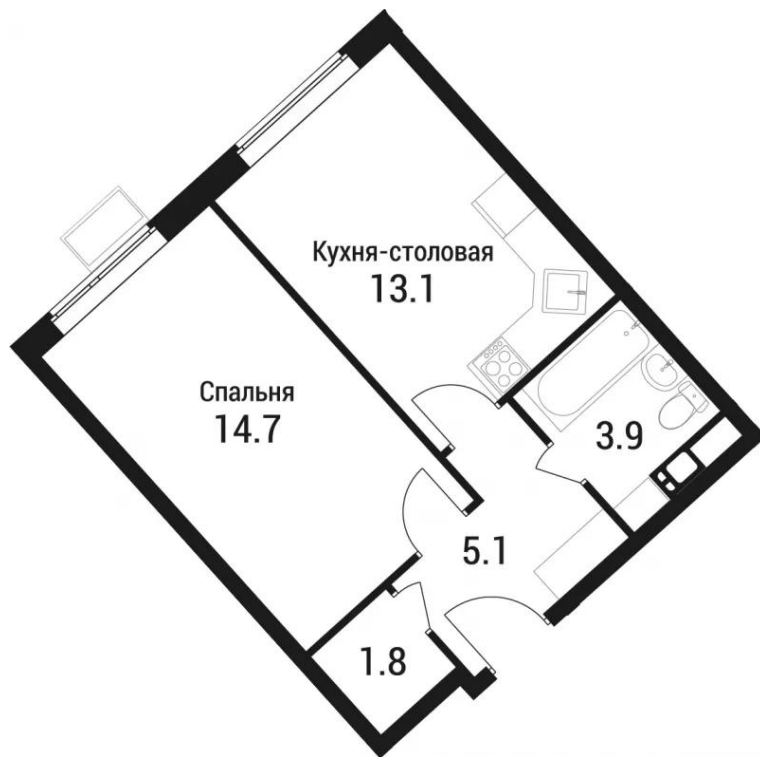

Название ЖК: **Дом в Малаховке**

Год постройки: **2026 г.**

Планировки

Студия

от **3 487 126**

Количество комнат	Студия
Общая площадь	19.2 м ²
Стоимость за м ²	руб. 181 621
Жилая площадь	13 м ²
Этаж	5
Этажей в доме	5
Тип санузла	Совмещенный

Планировки

1-к.квартира

от **6 215 010**

Количество комнат	1
Общая площадь	38.6 м ²
Стоимость за м ²	руб. 161 011
Жилая площадь	14.7 м ²
Площадь кухни	13.1 м ²
Этаж	5
Этажей в доме	5
Тип санузла	Совмещенный

Планировки

2-к.квартира

от **7 861 737**

Количество комнат	2
Общая площадь	50.3 м ²
Стоимость за м ²	руб. 156 297
Жилая площадь	22.8 м ²
Площадь кухни	17 м ²
Этаж	5
Этажей в доме	5
Тип санузла	Совмещенный