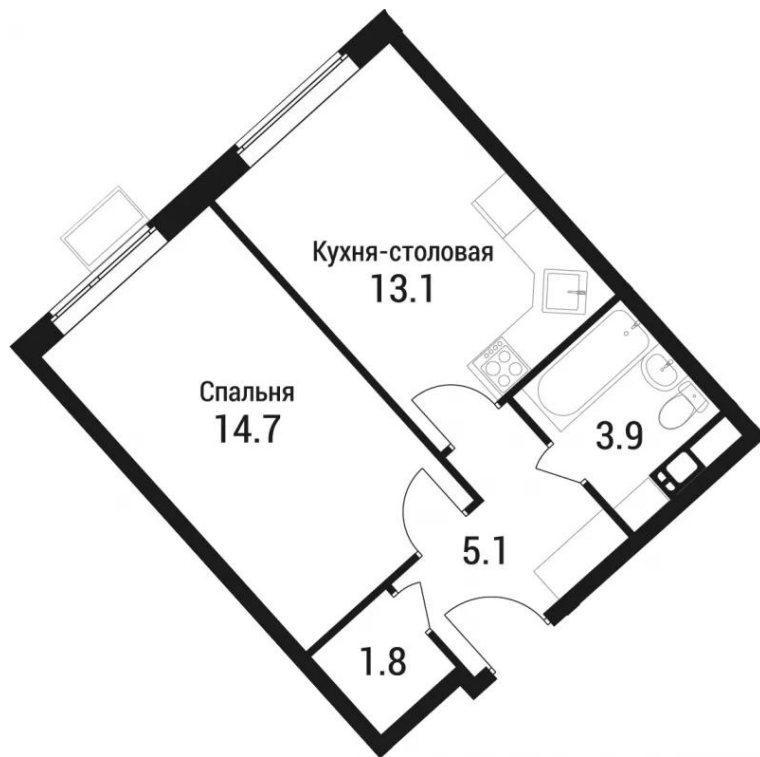

Название ЖК: **Дом в Малаховке**
Класс жилья: **Комфорт**

Год постройки: **2026 г.**

Планировки

Студия

от **3 487 126**

Количество комнат	Студия
Общая площадь	19.2 м ²
Стоимость за м ²	руб. 181 621
Жилая площадь	13 м ²
Этаж	5
Этажей в доме	5
Тип санузла	Совмещенный

Планировки

1-к.квартира

от **6 215 010**

Количество комнат	1
Общая площадь	38.6 м ²
Стоимость за м ²	руб. 161 011
Жилая площадь	14.7 м ²
Площадь кухни	13.1 м ²
Этаж	5
Этажей в доме	5
Тип санузла	Совмещенный

Планировки

2-к.квартира

от **7 861 737**

Количество комнат	2
Общая площадь	50.3 м ²
Стоимость за м ²	руб. 156 297
Жилая площадь	22.8 м ²
Площадь кухни	17 м ²
Этаж	5
Этажей в доме	5
Тип санузла	Совмещенный