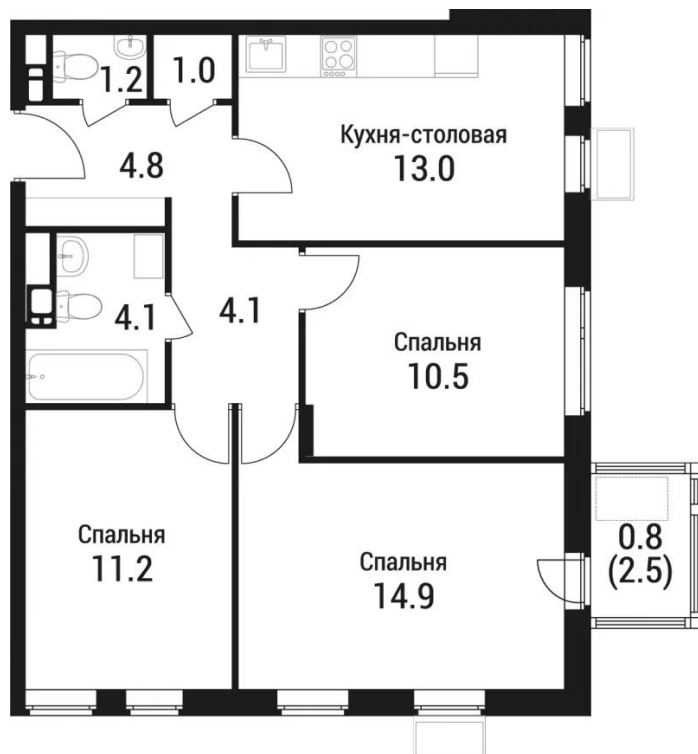

Название ЖК: **Дом в Малаховке**

Год постройки: **2026 г.**

Планировки

Студия

от **3 487 126**

Количество комнат	Студия
Общая площадь	19.2 м ²
Стоимость за м ²	руб. 181 621
Жилая площадь	13 м ²
Этаж	5
Этажей в доме	5
Тип санузла	Совмещенный

Планировки

1-к.квартира

от **6 215 010**

Количество комнат	1
Общая площадь	38.6 м ²
Стоимость за м ²	руб. 161 011
Жилая площадь	14.7 м ²
Площадь кухни	13.1 м ²
Этаж	5
Этажей в доме	5
Тип санузла	Совмещенный

Планировки

2-к.квартира

от **7 861 737**

Количество комнат	2
Общая площадь	50.3 м ²
Стоимость за м ²	руб. 156 297
Жилая площадь	22.8 м ²
Площадь кухни	17 м ²
Этаж	5
Этажей в доме	5
Тип санузла	Совмещенный

Планировки

3-к.квартира

от 10 391 993

Количество комнат	3
Общая площадь	64.8 м ²
Стоимость за м ²	руб. 160 370
Жилая площадь	36.6 м ²
Площадь кухни	13 м ²
Этаж	5
Этажей в доме	5
Тип санузла	3