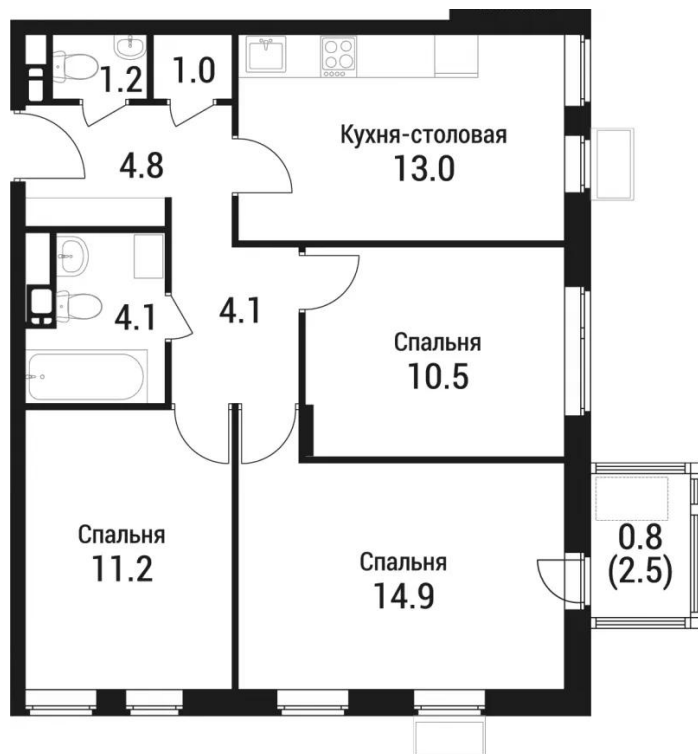

Название ЖК: **Дом в Малаховке**
Класс жилья: **Комфорт**

Год постройки: **2026 г.**

Планировки

Студия

от **3 487 126**

Количество комнат	Студия
Общая площадь	19.2 м ²
Стоимость за м ²	руб. 181 621
Жилая площадь	13 м ²
Этаж	5
Этажей в доме	5
Тип санузла	Совмещенный

Планировки

1-к.квартира

от **6 215 010**

Количество комнат	1
Общая площадь	38.6 м ²
Стоимость за м ²	руб. 161 011
Жилая площадь	14.7 м ²
Площадь кухни	13.1 м ²
Этаж	5
Этажей в доме	5
Тип санузла	Совмещенный

Планировки

2-к.квартира

от **7 861 737**

Количество комнат	2
Общая площадь	50.3 м ²
Стоимость за м ²	руб. 156 297
Жилая площадь	22.8 м ²
Площадь кухни	17 м ²
Этаж	5
Этажей в доме	5
Тип санузла	Совмещенный

Планировки

3-к.квартира

от 10 391 993

Количество комнат	3
Общая площадь	64.8 м ²
Стоимость за м ²	руб. 160 370
Жилая площадь	36.6 м ²
Площадь кухни	13 м ²
Этаж	5
Этажей в доме	5
Тип санузла	3

Офис-менеджер