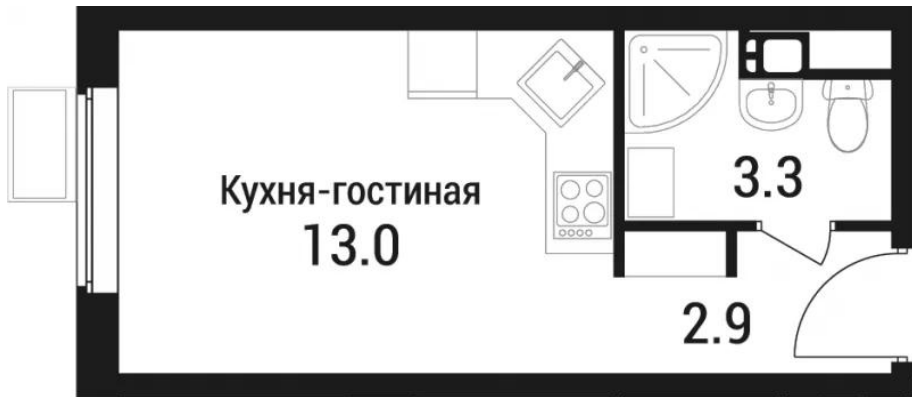

Название ЖК: **Дом в Малаховке**

Год постройки: **2026 г.**

Планировки

Студия

от **3 487 126**

Количество комнат	Студия
Общая площадь	19.2 м ²
Стоимость за м ²	руб. 181 621
Жилая площадь	13 м ²
Этаж	5
Этажей в доме	5
Тип санузла	Совмещенный

Планировки

1-к.квартира

от **6 215 010**

Количество комнат	1
Общая площадь	38.6 м ²
Стоимость за м ²	руб. 161 011
Жилая площадь	14.7 м ²
Площадь кухни	13.1 м ²
Этаж	5
Этажей в доме	5
Тип санузла	Совмещенный

Планировки

2-к.квартира

от **7 861 737**

Количество комнат	2
Общая площадь	50.3 м ²
Стоимость за м ²	руб. 156 297
Жилая площадь	22.8 м ²
Площадь кухни	17 м ²
Этаж	5
Этажей в доме	5
Тип санузла	Совмещенный