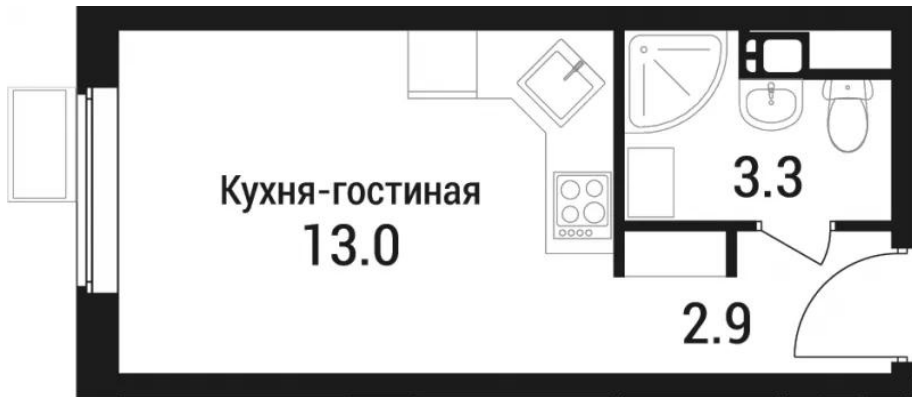

Название ЖК: **Дом в Малаховке**
Класс жилья: **Комфорт**

Год постройки: **2026 г.**

Планировки

Студия

от **3 487 126**

Количество комнат	Студия
Общая площадь	19.2 м ²
Стоимость за м ²	руб. 181 621
Жилая площадь	13 м ²
Этаж	5
Этажей в доме	5
Тип санузла	Совмещенный

Планировки

1-к.квартира

от **6 215 010**

Количество комнат	1
Общая площадь	38.6 м ²
Стоимость за м ²	руб. 161 011
Жилая площадь	14.7 м ²
Площадь кухни	13.1 м ²
Этаж	5
Этажей в доме	5
Тип санузла	Совмещенный

Планировки

2-к.квартира

от **7 861 737**

Количество комнат	2
Общая площадь	50.3 м ²
Стоимость за м ²	руб. 156 297
Жилая площадь	22.8 м ²
Площадь кухни	17 м ²
Этаж	5
Этажей в доме	5
Тип санузла	Совмещенный