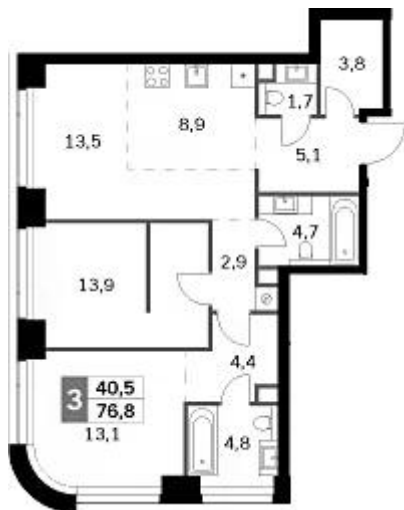

В проекте предложен широкий выбор планировочных решений: от студий до четырехкомнатных квартир площадью 230 кв. метров. В наличии квартиры с большими кухнями-гостиными и мастер-спальнями, оборудованными собственными гардеробными и ванными комнатами. В квартирах спроектированы увеличенные окна, высота которых составляет 2,16 метра, а ширина — до 3 метров. Можно подобрать квартиру как без отделки, так и с отделкой White box. В квартале предусмотрена богатая внутренняя инфраструктура. Общая благоустроенная территория комплекса составляет 6 гектаров, на которой размещены зоны для отдыха, детские и спортивные площадки. Для владельцев автомобилей в комплексе предусмотрен двухуровневый подземный паркинг с кладовыми.

Название ЖК: **Amber City**

Год постройки: **2027 г.**

Студия

от **19 747 930**

Количество комнат	Студия
Общая площадь	33.6 м ²
Стоимость за м ²	руб. 587 736
Жилая площадь	24.7 м ²
Этаж	5
Этажей в доме	47
Тип санузла	Совмещенный

1-к.квартира

от **29 263 594**

Количество комнат	1
Общая площадь	58.7 м ²
Стоимость за м ²	руб. 498 528
Жилая площадь	14.8 м ²
Площадь кухни	22.3 м ²
Этаж	3
Этажей в доме	47
Тип санузла	3

2-к.квартира

от **36 835 430**

Количество комнат	2
Общая площадь	76.8 м ²
Стоимость за м ²	руб. 479 628
Жилая площадь	27 м ²
Площадь кухни	22.4 м ²
Этаж	3
Этажей в доме	47
Тип санузла	3

3-к.квартира

от **45 946 732**

Количество комнат	3
Общая площадь	87.7 м ²
Стоимость за м ²	руб. 523 908
Жилая площадь	42.6 м ²
Площадь кухни	23.6 м ²
Этаж	24
Этажей в доме	47
Тип санузла	3