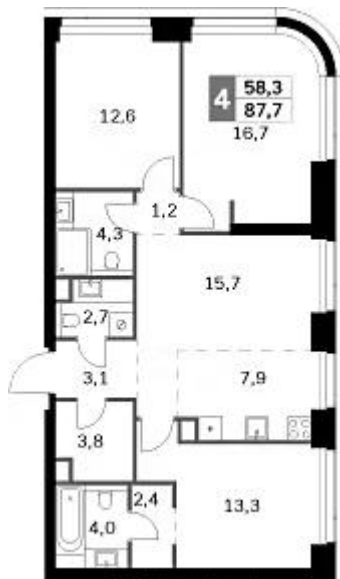

В проекте предложен широкий выбор планировочных решений: от студий до четырехкомнатных квартир площадью 230 кв. метров. В наличии квартиры с большими кухнями-гостиными и мастер-спальнями, оборудованными собственными гардеробными и ванными комнатами. В квартирах спроектированы увеличенные окна, высота которых составляет 2,16 метра, а ширина — до 3 метров. Можно подобрать квартиру как без отделки, так и с отделкой White box. В квартале предусмотрена богатая внутренняя инфраструктура. Общая благоустроенная территория комплекса составляет 6 гектаров, на которой размещены зоны для отдыха, детские и спортивные площадки. Для владельцев автомобилей в комплексе предусмотрен двухуровневый подземный паркинг с кладовыми.

Название ЖК: **Amber City**

Год постройки: **2027 г.**

Студия

от **19 747 930**

Количество комнат	Студия
Общая площадь	33.6 м ²
Стоимость за м ²	руб. 587 736
Жилая площадь	24.7 м ²
Этаж	5
Этажей в доме	47
Тип санузла	Совмещенный

1-к.квартира

от **29 263 594**

Количество комнат	1
Общая площадь	58.7 м ²
Стоимость за м ²	руб. 498 528
Жилая площадь	14.8 м ²
Площадь кухни	22.3 м ²
Этаж	3
Этажей в доме	47
Тип санузла	3

2-к.квартира

от **36 835 430**

Количество комнат	2
Общая площадь	76.8 м ²
Стоимость за м ²	руб. 479 628
Жилая площадь	27 м ²
Площадь кухни	22.4 м ²
Этаж	3
Этажей в доме	47
Тип санузла	3

3-к.квартира

от **45 946 732**

Количество комнат	3
Общая площадь	87.7 м ²
Стоимость за м ²	руб. 523 908
Жилая площадь	42.6 м ²
Площадь кухни	23.6 м ²
Этаж	24
Этажей в доме	47
Тип санузла	3