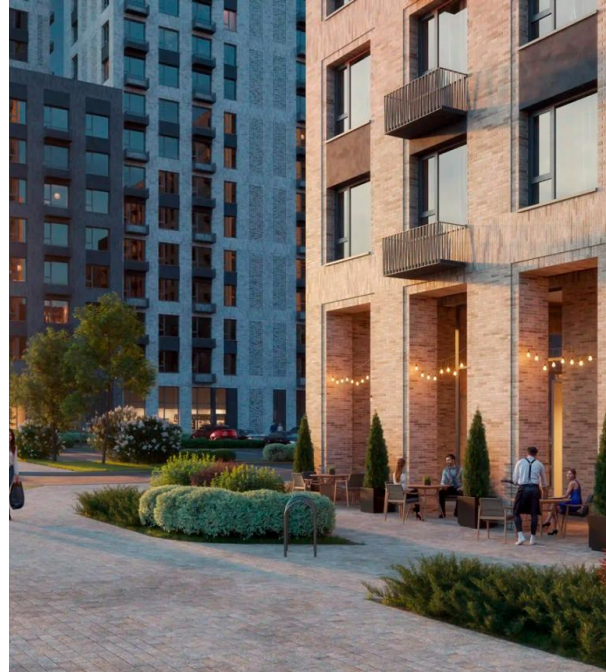

Продажа

Купить квартиру в ЖК Smart Garden

Москва,

поселение Сосенское, поселок Газопровод, ул
Лесные Поляны 6-я

 Ольховая

 руб. **6 022 506**

Жилой комплекс включает в себя 2 корпуса переменной этажности высотой от 5 до 16 этажей. Архитектурная концепция проекта разработана бюро АРЕХ. Фасады зданий выполнены в природных оттенках, а качестве элементов декора используются бразильская кладка «клаустра» и декоративные металлические панели.

В распоряжении жителей комплекса два уютных двора-сада с разнообразными игровыми площадками для детей всех возрастов, спортивными зонами, беговыми и велосипедными дорожками, а также местами для спокойного отдыха. На первых этажах домов расположилась пешеходная ритейл-галерея. Территория комплекса находится под круглосуточной охраной и спроектирована в соответствии с концепцией «двор без машин». Владельцы автомобилей могут воспользоваться открытыми парковками.

Жилой комплекс расположен в посёлке Газопровод, в экологически чистом районе Новой Москвы. Вокруг него раскинулись 700 гектаров парковой зоны. В 20 минутах ходьбы от комплекса находится станция метро «Ольховая». А в 2024 году планируется открытие станции метро «Коммунарка», до которой от жилого комплекса можно будет дойти за 10 минут.