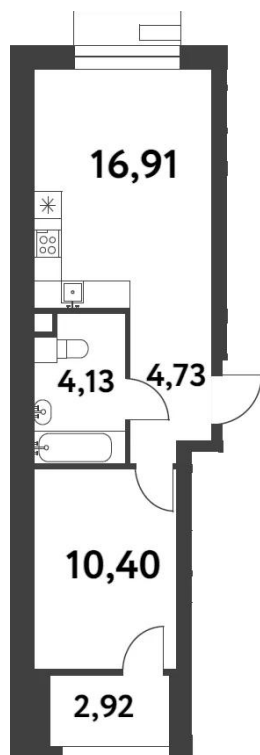

Название ЖК: **Smart Garden**
Класс жилья: **Комфорт**

Год постройки: **2026 г.**

Планировки

Студия

от **6 022 506**

Количество комнат	Студия
Общая площадь	18.28 м ²
Стоимость за м ²	руб. 329 459
Жилая площадь	12.09 м ²
Этаж	2
Этажей в доме	8
Тип санузла	Совмещенный

Планировки

1-к.квартира

от **9 248 585**

Количество комнат	1
Общая площадь	36.17 м ²
Стоимость за м ²	руб. 255 698
Жилая площадь	10.4 м ²
Площадь кухни	16.91 м ²
Этаж	3
Этажей в доме	8
Тип санузла	Совмещенный

Планировки

2-к.квартира

от **14 906 476**

Количество комнат	2
Общая площадь	59 м ²
Стоимость за м ²	руб. 252 652
Жилая площадь	26.43 м ²
Площадь кухни	17.02 м ²
Этаж	2
Этажей в доме	16
Тип санузла	3

Планировки

3-к.квартира

от 14 559 146

Количество комнат	3
Общая площадь	62.8 м ²
Стоимость за м ²	руб. 231 834
Жилая площадь	37.22 м ²
Площадь кухни	11.1 м ²
Этаж	3
Этажей в доме	8
Тип санузла	3

Офис-менеджер

Одинцова Ирина Олеговна