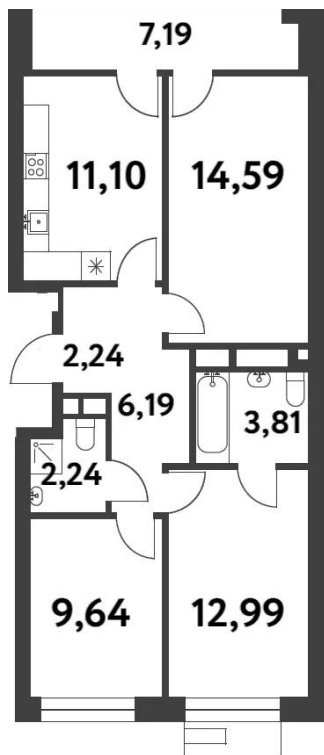

Название ЖК: **Smart Garden**
Класс жилья: **Комфорт**

Год постройки: **2026 г.**

Планировки

Студия

от **6 022 506**

Количество комнат	Студия
Общая площадь	18.28 м ²
Стоимость за м ²	руб. 329 459
Жилая площадь	12.09 м ²
Этаж	2
Этажей в доме	8
Тип санузла	Совмещенный

Планировки

1-к.квартира

от **9 248 585**

Количество комнат	1
Общая площадь	36.17 м ²
Стоимость за м ²	руб. 255 698
Жилая площадь	10.4 м ²
Площадь кухни	16.91 м ²
Этаж	3
Этажей в доме	8
Тип санузла	Совмещенный

Планировки

2-к.квартира

от **14 906 476**

Количество комнат	2
Общая площадь	59 м ²
Стоимость за м ²	руб. 252 652
Жилая площадь	26.43 м ²
Площадь кухни	17.02 м ²
Этаж	2
Этажей в доме	16
Тип санузла	3

Планировки

3-к.квартира

от 14 559 146

Количество комнат	3
Общая площадь	62.8 м ²
Стоимость за м ²	руб. 231 834
Жилая площадь	37.22 м ²
Площадь кухни	11.1 м ²
Этаж	3
Этажей в доме	8
Тип санузла	3

Офис-менеджер

Одинцова Ирина Олеговна