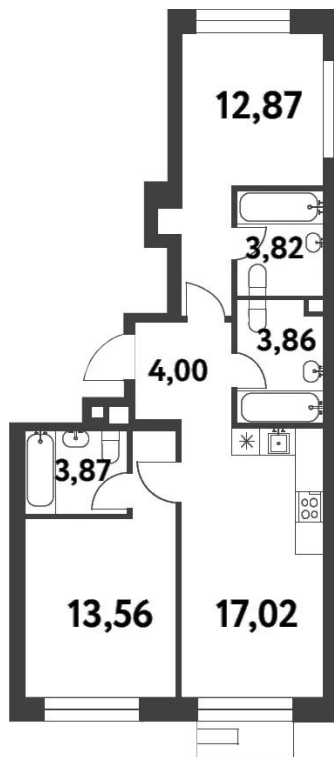

Название ЖК: **Smart Garden**
Класс жилья: **Комфорт**

Год постройки: **2026 г.**

Планировки

Студия

от **6 022 506**

Количество комнат	Студия
Общая площадь	18.28 м ²
Стоимость за м ²	руб. 329 459
Жилая площадь	12.09 м ²
Этаж	2
Этажей в доме	8
Тип санузла	Совмещенный

Планировки

1-к.квартира

от **9 248 585**

Количество комнат	1
Общая площадь	36.17 м ²
Стоимость за м ²	руб. 255 698
Жилая площадь	10.4 м ²
Площадь кухни	16.91 м ²
Этаж	3
Этажей в доме	8
Тип санузла	Совмещенный

Планировки

2-к.квартира

от **14 906 476**

Количество комнат	2
Общая площадь	59 м ²
Стоимость за м ²	руб. 252 652
Жилая площадь	26.43 м ²
Площадь кухни	17.02 м ²
Этаж	2
Этажей в доме	16
Тип санузла	3

Планировки

3-к.квартира

от 14 559 146

Количество комнат	3
Общая площадь	62.8 м ²
Стоимость за м ²	руб. 231 834
Жилая площадь	37.22 м ²
Площадь кухни	11.1 м ²
Этаж	3
Этажей в доме	8
Тип санузла	3

Офис-менеджер

Одинцова Ирина Олеговна