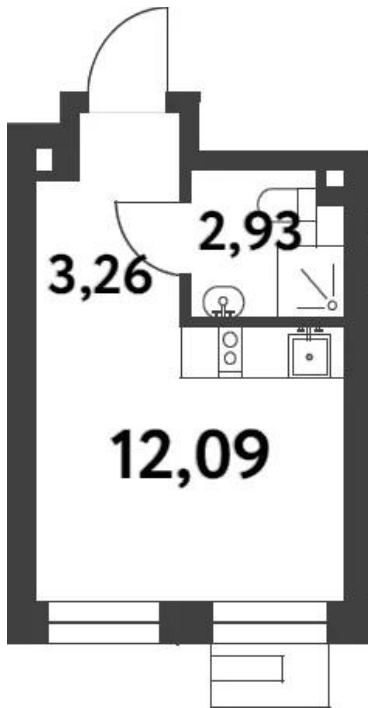

Название ЖК: **Smart Garden**
Класс жилья: **Комфорт**

Год постройки: **2026 г.**

Планировки

Студия

от **6 022 506**

Количество комнат	Студия
Общая площадь	18.28 м ²
Стоимость за м ²	руб. 329 459
Жилая площадь	12.09 м ²
Этаж	2
Этажей в доме	8
Тип санузла	Совмещенный

Планировки

1-к.квартира

от **9 248 585**

Количество комнат	1
Общая площадь	36.17 м ²
Стоимость за м ²	руб. 255 698
Жилая площадь	10.4 м ²
Площадь кухни	16.91 м ²
Этаж	3
Этажей в доме	8
Тип санузла	Совмещенный

Планировки

2-к.квартира

от **14 906 476**

Количество комнат	2
Общая площадь	59 м ²
Стоимость за м ²	руб. 252 652
Жилая площадь	26.43 м ²
Площадь кухни	17.02 м ²
Этаж	2
Этажей в доме	16
Тип санузла	3

Планировки