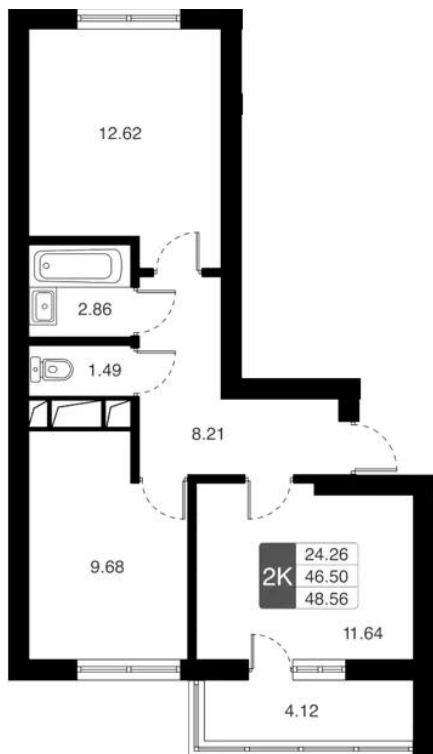

от **6 318 810**

Количество комнат	Студия
Общая площадь	22.46 м ²
Стоимость за м ²	руб. 281 336
Жилая площадь	13.34 м ²
Этаж	2
Этажей в доме	20
Тип санузла	Совмещенный

2-к.квартира

от 9 897 014

Количество комнат	2
Общая площадь	46.5 м ²
Стоимость за м ²	руб. 212 839
Жилая площадь	24.26 м ²
Площадь кухни	9.68 м ²
Этаж	3
Этажей в доме	20
Тип санузла	Раздельный