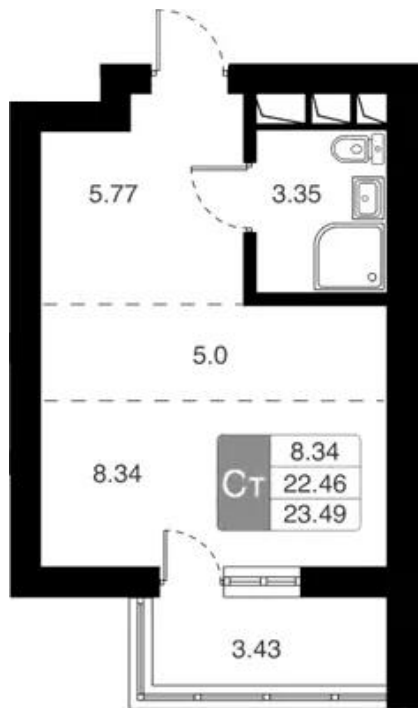

Планировки

Студия

от **6 318 810**

Количество комнат	Студия
Общая площадь	22.46 м²
Стоимость за м²	руб. 281 336
Жилая площадь	13.34 м²
Этаж	2
Этажей в доме	20
Тип санузла	Совмещенный