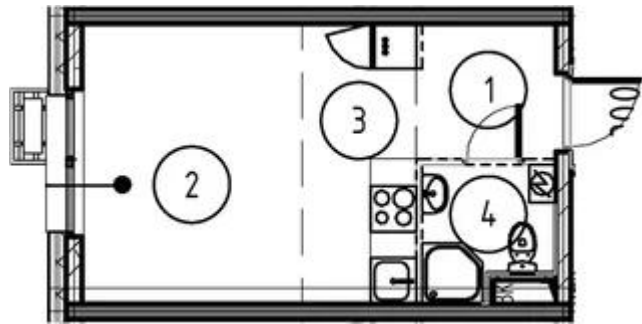

Название ЖК: **Foreville**
Класс жилья: **Комфорт**

Год постройки: **2026 г.**

Студия

от **6 993 880**

Количество комнат	Студия
Общая площадь	22.3 м ²
Стоимость за м ²	руб. 313 627
Жилая площадь	16.2 м ²
Этаж	2
Этажей в доме	17
Тип санузла	Совмещенный

1-к.квартира

от 11 723 360

Количество комнат	1
Общая площадь	32.6 м ²
Стоимость за м ²	руб. 359 612
Жилая площадь	9.6 м ²
Площадь кухни	14.8 м ²
Этаж	2
Этажей в доме	17
Тип санузла	Совмещенный

Планировки