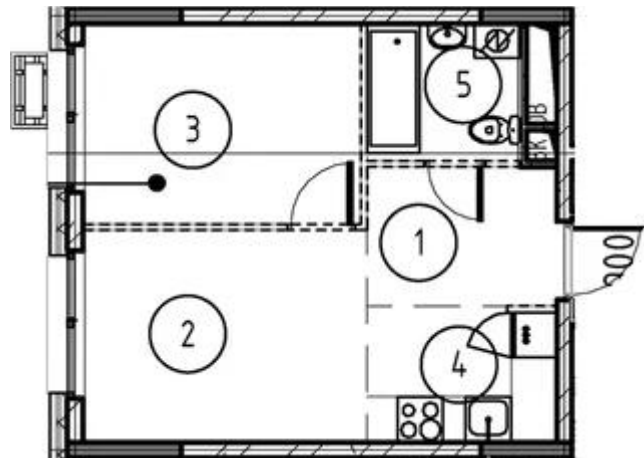

Название ЖК: **Foreville**
Класс жилья: **Комфорт**

Год постройки: **2026 г.**

Студия

от **6 993 880**

Количество комнат	Студия
Общая площадь	22.3 м ²
Стоимость за м ²	руб. 313 627
Жилая площадь	16.2 м ²
Этаж	2
Этажей в доме	17
Тип санузла	Совмещенный

1-к.квартира

от 11 723 360

Количество комнат	1
Общая площадь	32.6 м ²
Стоимость за м ²	руб. 359 612
Жилая площадь	9.6 м ²
Площадь кухни	14.8 м ²
Этаж	2
Этажей в доме	17
Тип санузла	Совмещенный

Планировки

2-к.квартира от 17 092 000

Количество комнат	2
Общая площадь	49.5 м ²
Стоимость за м ²	руб. 345 293
Жилая площадь	25.2 м ²
Площадь кухни	17.1 м ²
Этаж	2
Этажей в доме	17
Тип санузла	Совмещенный

Планировки