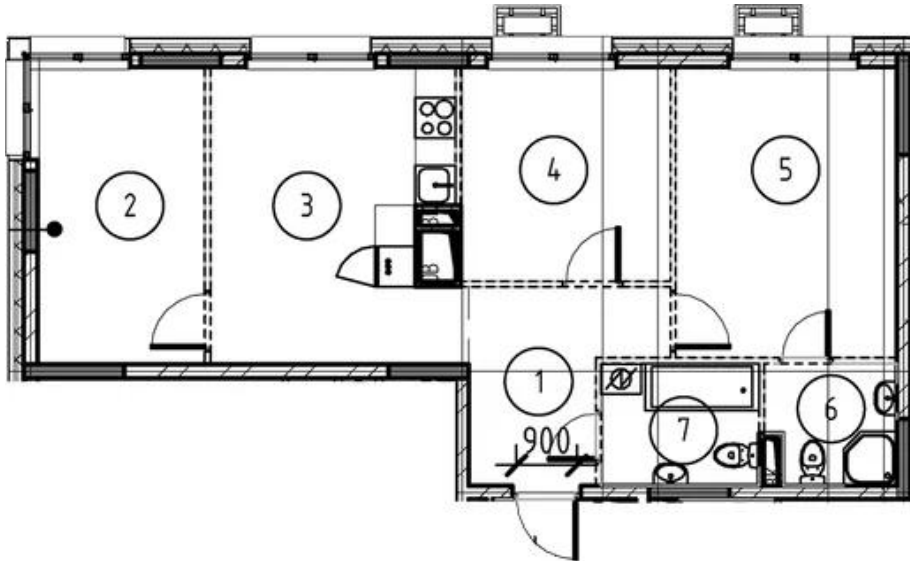

1-к.квартира

от 11 723 360

Количество комнат	1
Общая площадь	32.6 м ²
Стоимость за м ²	руб. 359 612
Жилая площадь	9.6 м ²
Площадь кухни	14.8 м ²
Этаж	2
Этажей в доме	17
Тип санузла	Совмещенный

Планировки

2-к.квартира от 17 092 000

Количество комнат	2
Общая площадь	49.5 м ²
Стоимость за м ²	руб. 345 293
Жилая площадь	25.2 м ²
Площадь кухни	17.1 м ²
Этаж	2
Этажей в доме	17
Тип санузла	Совмещенный

Планировки

3-к.квартира

от **19 345 296**

Количество комнат	3
Общая площадь	65.6 м ²
Стоимость за м ²	руб. 294 898
Жилая площадь	35.4 м ²
Площадь кухни	15.7 м ²
Этаж	2
Этажей в доме	17
Тип санузла	3

Офис-менеджер

Одинцова Ирина Олеговна