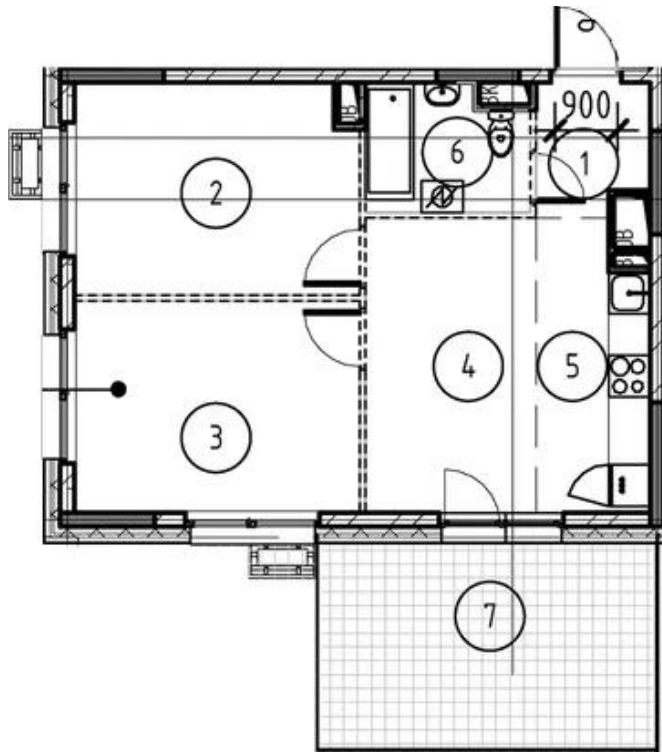

Название ЖК: **Foreville**
Класс жилья: **Комфорт**

Год постройки: **2026 г.**

Студия

от **6 993 880**

Количество комнат	Студия
Общая площадь	22.3 м ²
Стоимость за м ²	руб. 313 627
Жилая площадь	16.2 м ²
Этаж	2
Этажей в доме	17
Тип санузла	Совмещенный

1-к.квартира

от 11 723 360

Количество комнат	1
Общая площадь	32.6 м ²
Стоимость за м ²	руб. 359 612
Жилая площадь	9.6 м ²
Площадь кухни	14.8 м ²
Этаж	2
Этажей в доме	17
Тип санузла	Совмещенный

Планировки

2-к.квартира от 17 092 000

Количество комнат	2
Общая площадь	49.5 м ²
Стоимость за м ²	руб. 345 293
Жилая площадь	25.2 м ²
Площадь кухни	17.1 м ²
Этаж	2
Этажей в доме	17
Тип санузла	Совмещенный

Планировки