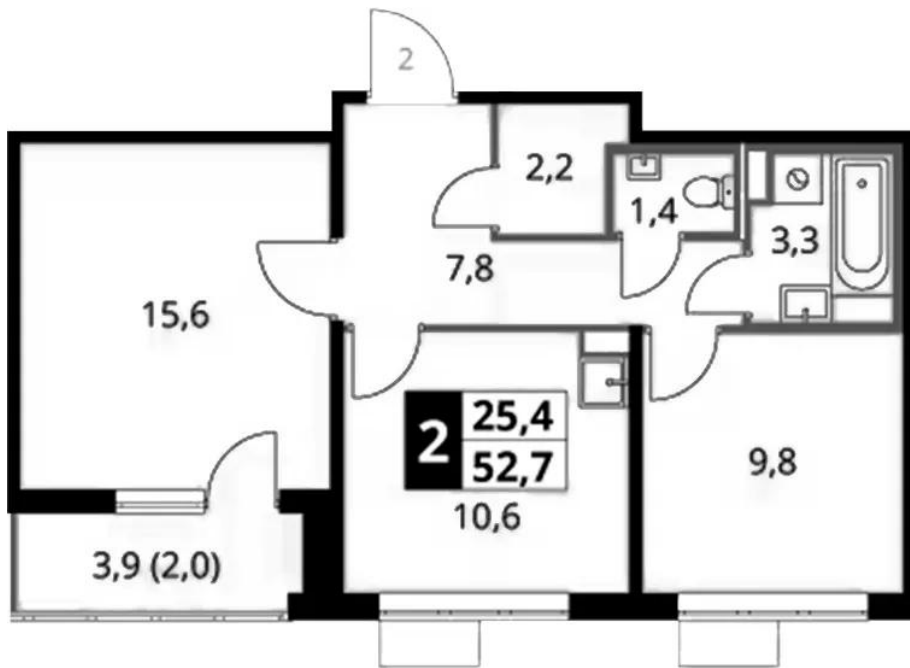

Название ЖК: **1-й Саларьевский**
Класс жилья: **Комфорт**

Год постройки: **2026 г.**

Планировки

Студия

от **9 414 640**

Количество комнат	Студия
Общая площадь	27.4 м ²
Стоимость за м ²	руб. 343 600
Жилая площадь	19 м ²
Этаж	2
Этажей в доме	12
Тип санузла	Совмещенный

Планировки

1-к.квартира

от **11 373 880**

Количество комнат	1
Общая площадь	32.8 м ²
Стоимость за м ²	руб. 346 765
Жилая площадь	13.4 м ²
Площадь кухни	11.7 м ²
Этаж	2
Этажей в доме	12
Тип санузла	Совмещенный

Планировки

2-к.квартира

от **14 878 264**

Количество комнат	2
Общая площадь	50.7 м ²
Стоимость за м ²	руб. 293 457
Жилая площадь	25.4 м ²
Площадь кухни	10.6 м ²
Этаж	2
Этажей в доме	9
Тип санузла	Раздельный

Планировки

3-к.квартира

от 18 452 196

Количество комнат	3
Общая площадь	76.1 м ²
Стоимость за м ²	руб. 242 473
Жилая площадь	42.2 м ²
Площадь кухни	12.2 м ²
Этаж	2
Этажей в доме	9
Тип санузла	3

Офис-менеджер