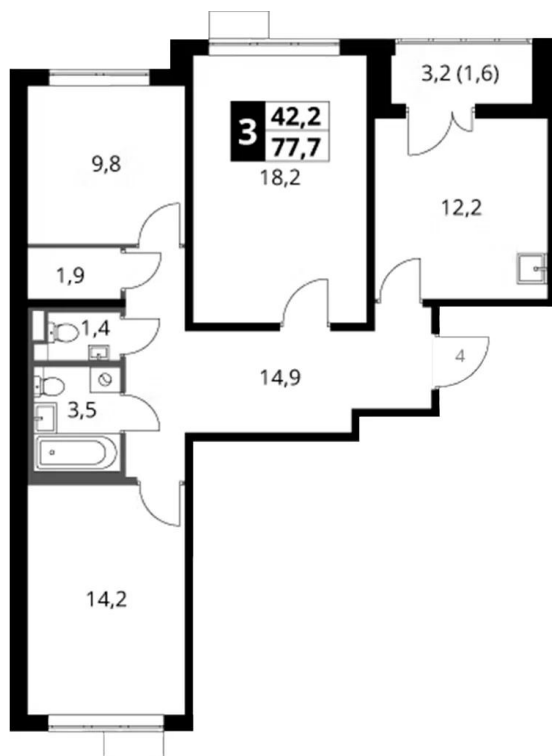

Название ЖК: **1-й Саларьевский**
Класс жилья: **Комфорт**

Год постройки: **2026 г.**

Планировки

Студия

от **9 414 640**

Количество комнат	Студия
Общая площадь	27.4 м ²
Стоимость за м ²	руб. 343 600
Жилая площадь	19 м ²
Этаж	2
Этажей в доме	12
Тип санузла	Совмещенный

Планировки

1-к.квартира

от **11 373 880**

Количество комнат	1
Общая площадь	32.8 м ²
Стоимость за м ²	руб. 346 765
Жилая площадь	13.4 м ²
Площадь кухни	11.7 м ²
Этаж	2
Этажей в доме	12
Тип санузла	Совмещенный

Планировки

2-к.квартира

от **14 878 264**

Количество комнат	2
Общая площадь	50.7 м ²
Стоимость за м ²	руб. 293 457
Жилая площадь	25.4 м ²
Площадь кухни	10.6 м ²
Этаж	2
Этажей в доме	9
Тип санузла	Раздельный

Планировки

3-к.квартира

от 18 452 196

Количество комнат	3
Общая площадь	76.1 м ²
Стоимость за м ²	руб. 242 473
Жилая площадь	42.2 м ²
Площадь кухни	12.2 м ²
Этаж	2
Этажей в доме	9
Тип санузла	3

Офис-менеджер