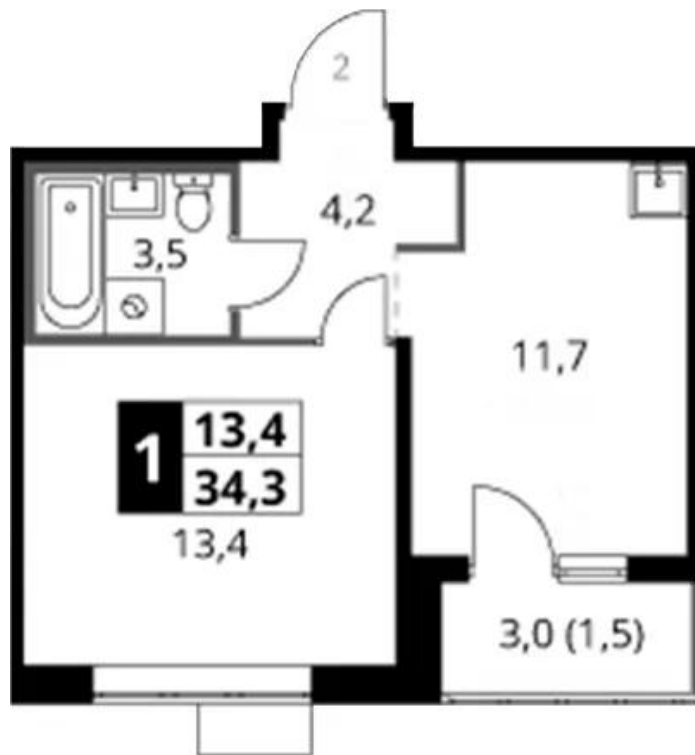

Название ЖК: **1-й Саларьевский**

Год постройки: **2026 г.**

Планировки

Студия

от **9 414 640**

Количество комнат	Студия
Общая площадь	27.4 м ²
Стоимость за м ²	руб. 343 600
Жилая площадь	19 м ²
Этаж	2
Этажей в доме	12
Тип санузла	Совмещенный

Планировки

1-к.квартира

от **11 373 880**

Количество комнат	1
Общая площадь	32.8 м ²
Стоимость за м ²	руб. 346 765
Жилая площадь	13.4 м ²
Площадь кухни	11.7 м ²
Этаж	2
Этажей в доме	12
Тип санузла	Совмещенный

Планировки

2-к.квартира

от **14 878 264**

Количество комнат	2
Общая площадь	50.7 м ²
Стоимость за м ²	руб. 293 457
Жилая площадь	25.4 м ²
Площадь кухни	10.6 м ²
Этаж	2
Этажей в доме	9
Тип санузла	Раздельный