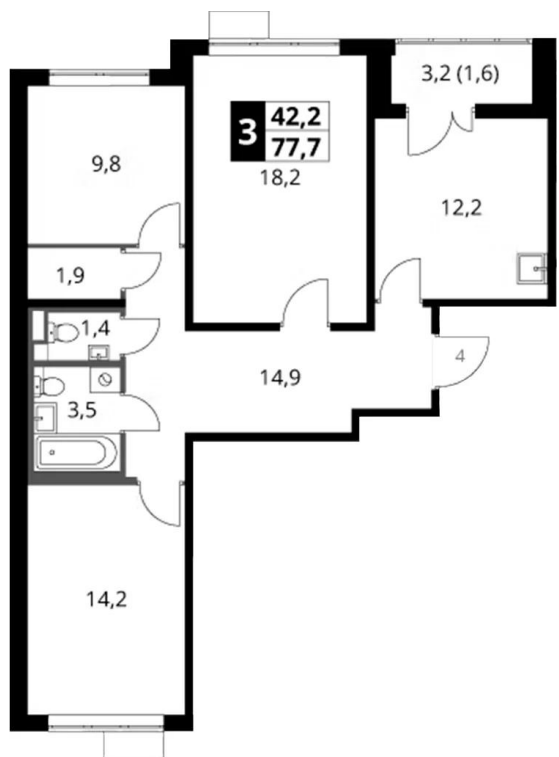

Название ЖК: **1-й Саларьевский**

Год постройки: **2026 г.**

Планировки

Студия

от **9 414 640**

Количество комнат	Студия
Общая площадь	27.4 м ²
Стоимость за м ²	руб. 343 600
Жилая площадь	19 м ²
Этаж	2
Этажей в доме	12
Тип санузла	Совмещенный

Планировки

1-к.квартира

от **11 373 880**

Количество комнат	1
Общая площадь	32.8 м ²
Стоимость за м ²	руб. 346 765
Жилая площадь	13.4 м ²
Площадь кухни	11.7 м ²
Этаж	2
Этажей в доме	12
Тип санузла	Совмещенный

Планировки

2-к.квартира

от **14 878 264**

Количество комнат	2
Общая площадь	50.7 м ²
Стоимость за м ²	руб. 293 457
Жилая площадь	25.4 м ²
Площадь кухни	10.6 м ²
Этаж	2
Этажей в доме	9
Тип санузла	Раздельный

Планировки

3-к.квартира

от 18 452 196

Количество комнат	3
Общая площадь	76.1 м ²
Стоимость за м ²	руб. 242 473
Жилая площадь	42.2 м ²
Площадь кухни	12.2 м ²
Этаж	2
Этажей в доме	9
Тип санузла	3