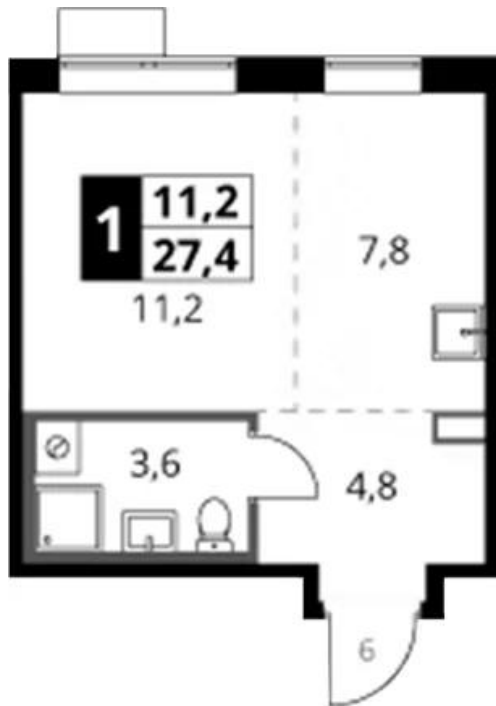

Название ЖК: **1-й Саларьевский**
Класс жилья: **Комфорт**

Год постройки: **2026 г.**

Планировки

Студия

от **9 414 640**

Количество комнат	Студия
Общая площадь	27.4 м ²
Стоимость за м ²	руб. 343 600
Жилая площадь	19 м ²
Этаж	2
Этажей в доме	12
Тип санузла	Совмещенный

Планировки

1-к.квартира

от **11 373 880**

Количество комнат	1
Общая площадь	32.8 м ²
Стоимость за м ²	руб. 346 765
Жилая площадь	13.4 м ²
Площадь кухни	11.7 м ²
Этаж	2
Этажей в доме	12
Тип санузла	Совмещенный

Планировки

2-к.квартира

от **14 878 264**

Количество комнат	2
Общая площадь	50.7 м ²
Стоимость за м ²	руб. 293 457
Жилая площадь	25.4 м ²
Площадь кухни	10.6 м ²
Этаж	2
Этажей в доме	9
Тип санузла	Раздельный