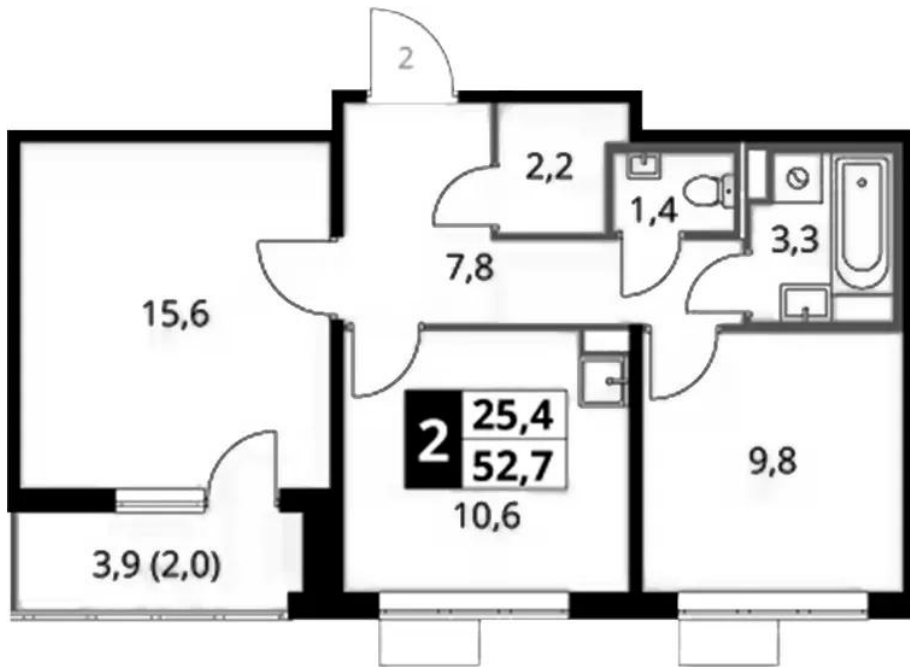

Название ЖК: **1-й Саларьевский**

Год постройки: **2026 г.**

Планировки

Студия

от **9 414 640**

Количество комнат	Студия
Общая площадь	27.4 м ²
Стоимость за м ²	руб. 343 600
Жилая площадь	19 м ²
Этаж	2
Этажей в доме	12
Тип санузла	Совмещенный

Планировки

1-к.квартира

от **11 373 880**

Количество комнат	1
Общая площадь	32.8 м ²
Стоимость за м ²	руб. 346 765
Жилая площадь	13.4 м ²
Площадь кухни	11.7 м ²
Этаж	2
Этажей в доме	12
Тип санузла	Совмещенный

Планировки

2-к.квартира

от **14 878 264**

Количество комнат	2
Общая площадь	50.7 м ²
Стоимость за м ²	руб. 293 457
Жилая площадь	25.4 м ²
Площадь кухни	10.6 м ²
Этаж	2
Этажей в доме	9
Тип санузла	Раздельный

Планировки

3-к.квартира

от 18 452 196

Количество комнат	3
Общая площадь	76.1 м ²
Стоимость за м ²	руб. 242 473
Жилая площадь	42.2 м ²
Площадь кухни	12.2 м ²
Этаж	2
Этажей в доме	9
Тип санузла	3