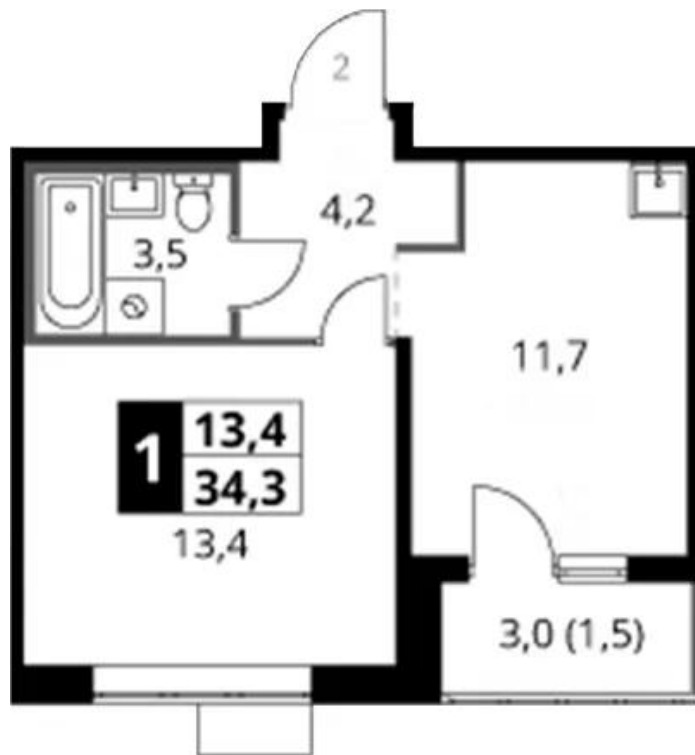

Название ЖК: **1-й Саларьевский**
Класс жилья: **Комфорт**

Год постройки: **2026 г.**

Планировки

Студия

от **9 414 640**

Количество комнат	Студия
Общая площадь	27.4 м ²
Стоимость за м ²	руб. 343 600
Жилая площадь	19 м ²
Этаж	2
Этажей в доме	12
Тип санузла	Совмещенный

Планировки

1-к.квартира

от **11 373 880**

Количество комнат	1
Общая площадь	32.8 м ²
Стоимость за м ²	руб. 346 765
Жилая площадь	13.4 м ²
Площадь кухни	11.7 м ²
Этаж	2
Этажей в доме	12
Тип санузла	Совмещенный

Планировки

2-к.квартира

от **14 878 264**

Количество комнат	2
Общая площадь	50.7 м ²
Стоимость за м ²	руб. 293 457
Жилая площадь	25.4 м ²
Площадь кухни	10.6 м ²
Этаж	2
Этажей в доме	9
Тип санузла	Раздельный