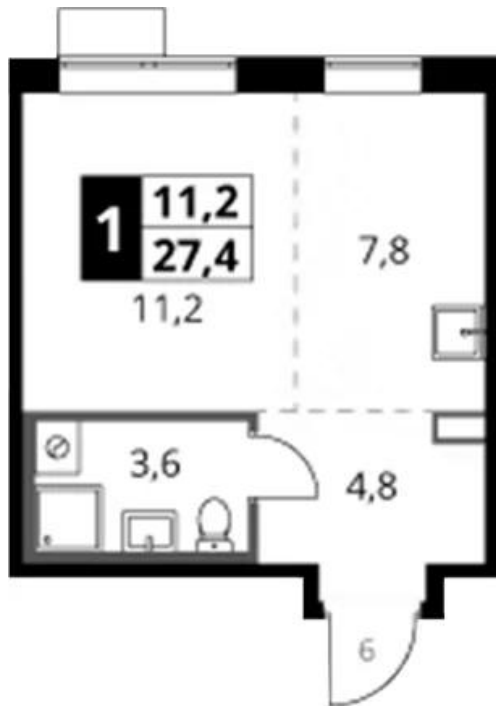

Название ЖК: **1-й Саларьевский**

Год постройки: **2026 г.**

Планировки

Студия

от **9 414 640**

Количество комнат	Студия
Общая площадь	27.4 м ²
Стоимость за м ²	руб. 343 600
Жилая площадь	19 м ²
Этаж	2
Этажей в доме	12
Тип санузла	Совмещенный

Планировки

1-к.квартира

от **11 373 880**

Количество комнат	1
Общая площадь	32.8 м ²
Стоимость за м ²	руб. 346 765
Жилая площадь	13.4 м ²
Площадь кухни	11.7 м ²
Этаж	2
Этажей в доме	12
Тип санузла	Совмещенный

Планировки

2-к.квартира

от **14 878 264**

Количество комнат	2
Общая площадь	50.7 м ²
Стоимость за м ²	руб. 293 457
Жилая площадь	25.4 м ²
Площадь кухни	10.6 м ²
Этаж	2
Этажей в доме	9
Тип санузла	Раздельный