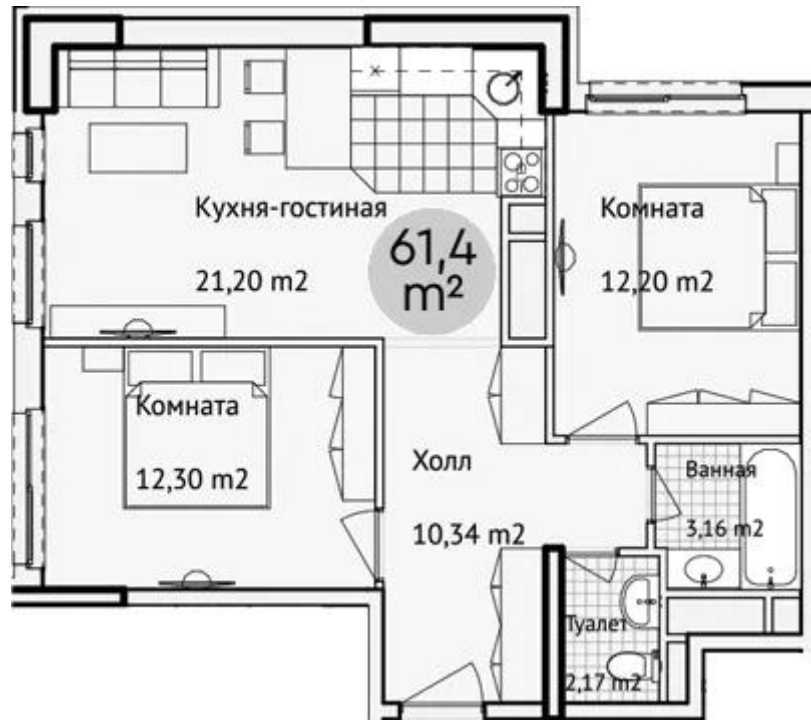

Название ЖК: **Адрес**

Год постройки: **2026 г.**

Планировки

Студия

от **5 405 400**

| | |
|-----------------------------|---------------------|
| Количество комнат | Студия |
| Общая площадь | 27.3 м ² |
| Стоимость за м ² | руб. 198 000 |
| Жилая площадь | 20.6 м ² |
| Этаж | 11 |
| Этажей в доме | 16 |
| Тип санузла | Совмещенный |

Планировки

1-к.квартира

от 6 451 200

| | |
|-----------------------------|----------------------|
| Количество комнат | 1 |
| Общая площадь | 33.6 м ² |
| Стоимость за м ² | руб. 192 000 |
| Жилая площадь | 10.52 м ² |
| Площадь кухни | 16.07 м ² |
| Этаж | 4 |
| Этажей в доме | 16 |
| Тип санузла | Совмещенный |

Планировки

2-к.квартира

от **13 201 000**

| | |
|-----------------------------|---------------------|
| Количество комнат | 2 |
| Общая площадь | 61.4 м ² |
| Стоимость за м ² | руб. 215 000 |
| Жилая площадь | 24.5 м ² |
| Площадь кухни | 21.2 м ² |
| Этаж | 5 |
| Этажей в доме | 16 |
| Тип санузла | Раздельный |