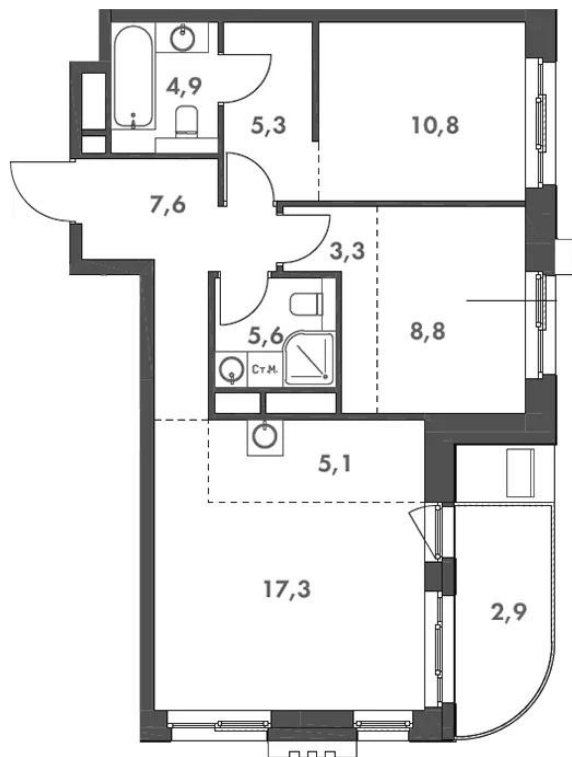

## Планировки

### 1-к.квартира

от **25 562 070**

Количество комнат	1
Общая площадь	41.9 м <sup>2</sup>
Стоимость за м <sup>2</sup>	руб. 610 073
Жилая площадь	13 м <sup>2</sup>
Площадь кухни	15.2 м <sup>2</sup>
Этаж	3
Этажей в доме	19
Тип санузла	Совмещенный

## 2-к.квартира

от **36 157 520**

Количество комнат	2
Общая площадь	68.7 м <sup>2</sup>
Стоимость за м <sup>2</sup>	руб. 526 310
Жилая площадь	22.9 м <sup>2</sup>
Площадь кухни	22.4 м <sup>2</sup>
Этаж	2
Этажей в доме	19
Тип санузла	3