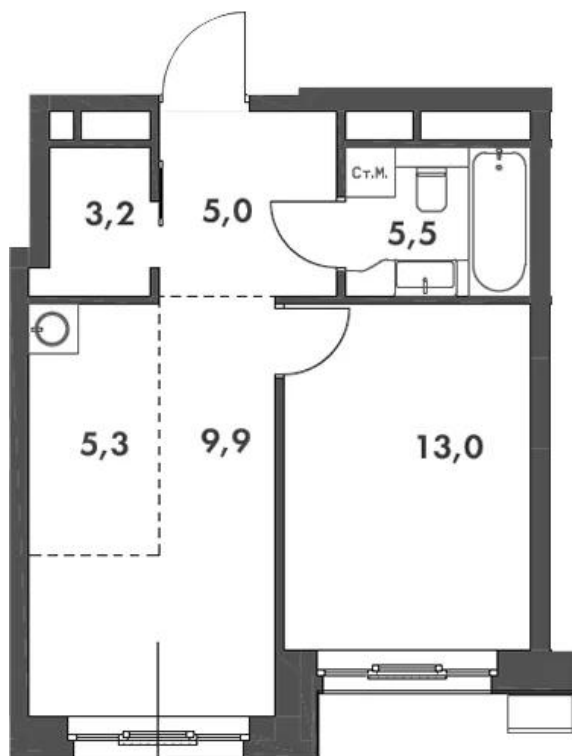

### 1-к.квартира

от **25 562 070**

Количество комнат	1
Общая площадь	41.9 м <sup>2</sup>
Стоимость за м <sup>2</sup>	руб. 610 073
Жилая площадь	13 м <sup>2</sup>
Площадь кухни	15.2 м <sup>2</sup>
Этаж	3
Этажей в доме	19
Тип санузла	Совмещенный

## 2-к.квартира

от **36 157 520**

Количество комнат	2
Общая площадь	68.7 м <sup>2</sup>
Стоимость за м <sup>2</sup>	руб. 526 310
Жилая площадь	22.9 м <sup>2</sup>
Площадь кухни	22.4 м <sup>2</sup>
Этаж	2
Этажей в доме	19
Тип санузла	3