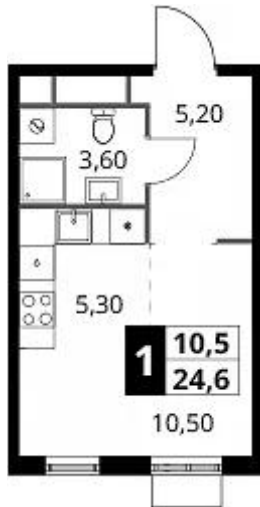

Название ЖК: **1-й Химкинский**
Класс жилья: **Комфорт**

Год постройки: **2026 г.**

Планировки

Студия

от **5 643 191**

Количество комнат	Студия
Общая площадь	24.6 м ²
Стоимость за м ²	руб. 229 398
Жилая площадь	15.8 м ²
Этаж	2
Этажей в доме	17
Тип санузла	Совмещенный

Планировки

1-к.квартира

от **9 234 498**

Количество комнат	1
Общая площадь	45 м ²
Стоимость за м ²	руб. 205 211
Жилая площадь	10.3 м ²
Площадь кухни	20 м ²
Этаж	2
Этажей в доме	17
Тип санузла	3

Планировки

2-к.квартира

от 10 048 896

Количество комнат	2
Общая площадь	47.5 м ²
Стоимость за м ²	руб. 211 556
Жилая площадь	20.2 м ²
Площадь кухни	11.5 м ²
Этаж	2
Этажей в доме	17
Тип санузла	3

Офис-менеджер

Одинцова Ирина Олеговна