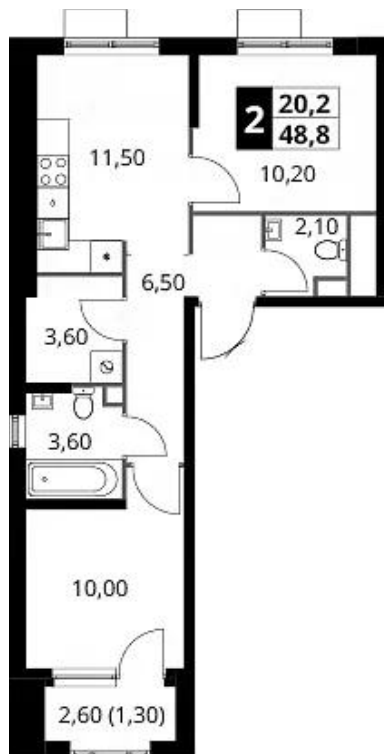

Название ЖК: **1-й Химкинский**
Класс жилья: **Комфорт**

Год постройки: **2026 г.**

Планировки

Студия

от **5 643 191**

Количество комнат	Студия
Общая площадь	24.6 м ²
Стоимость за м ²	руб. 229 398
Жилая площадь	15.8 м ²
Этаж	2
Этажей в доме	17
Тип санузла	Совмещенный

Планировки

1-к.квартира

от **9 234 498**

Количество комнат	1
Общая площадь	45 м ²
Стоимость за м ²	руб. 205 211
Жилая площадь	10.3 м ²
Площадь кухни	20 м ²
Этаж	2
Этажей в доме	17
Тип санузла	3

Планировки

2-к.квартира

от 10 048 896

Количество комнат	2
Общая площадь	47.5 м ²
Стоимость за м ²	руб. 211 556
Жилая площадь	20.2 м ²
Площадь кухни	11.5 м ²
Этаж	2
Этажей в доме	17
Тип санузла	3

Офис-менеджер

Одинцова Ирина Олеговна