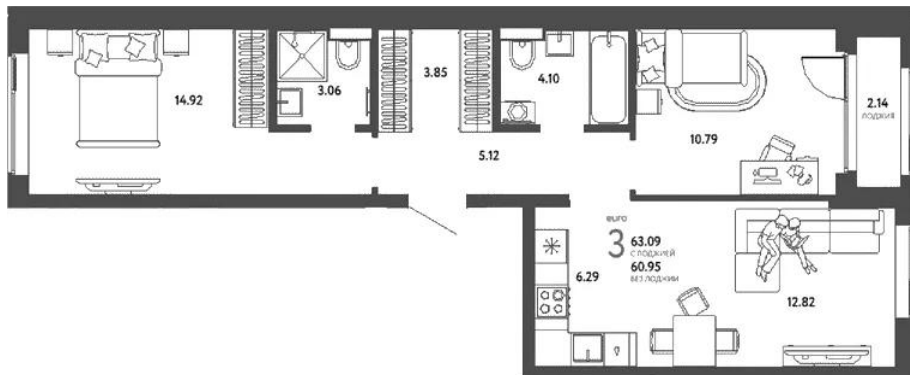

Название ЖК: **Страна.Парковая**
Класс жилья: **Комфорт**

Год постройки: **2026 г.**

Планировки

Студия

от **6 910 000**

Количество комнат	Студия
Общая площадь	21.12 м²
Стоимость за м²	руб. 327 178
Жилая площадь	14.51 м²
Этаж	2
Этажей в доме	25
Тип санузла	Совмещенный

Планировки

1-к.квартира

от **9 290 000**

Количество комнат	1
Общая площадь	34.39 м ²
Стоимость за м ²	руб. 270 137
Жилая площадь	12.03 м ²
Площадь кухни	14.64 м ²
Этаж	16
Этажей в доме	25
Тип санузла	Совмещенный

Планировки

2-к.квартира

от **15 470 000**

Количество комнат	2
Общая площадь	60.95 м ²
Стоимость за м ²	руб. 253 815
Жилая площадь	25.71 м ²
Площадь кухни	19.11 м ²
Этаж	3
Этажей в доме	13
Тип санузла	3

Офис-менеджер