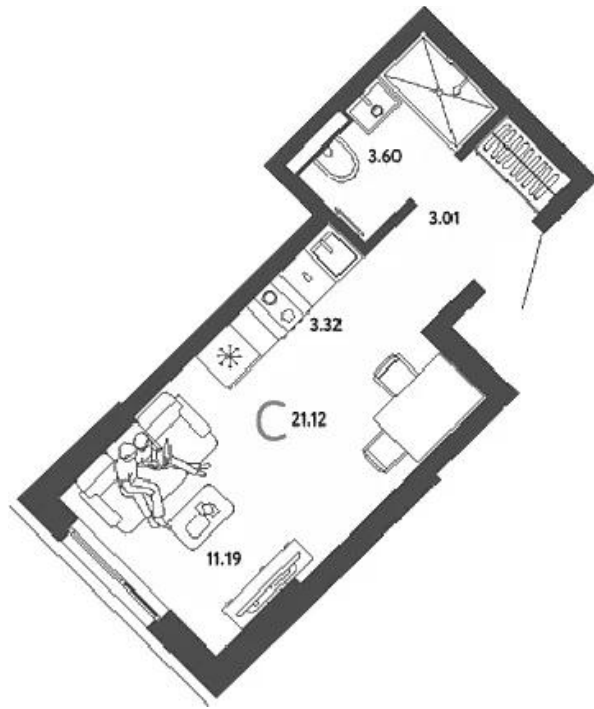

Название ЖК: **Страна.Парковая**
Класс жилья: **Комфорт**

Год постройки: **2026 г.**

Планировки

Студия

от **6 910 000**

Количество комнат	Студия
Общая площадь	21.12 м²
Стоимость за м²	руб. 327 178
Жилая площадь	14.51 м²
Этаж	2
Этажей в доме	25
Тип санузла	Совмещенный

Планировки

1-к.квартира

от **9 290 000**

Количество комнат	1
Общая площадь	34.39 м ²
Стоимость за м ²	руб. 270 137
Жилая площадь	12.03 м ²
Площадь кухни	14.64 м ²
Этаж	16
Этажей в доме	25
Тип санузла	Совмещенный