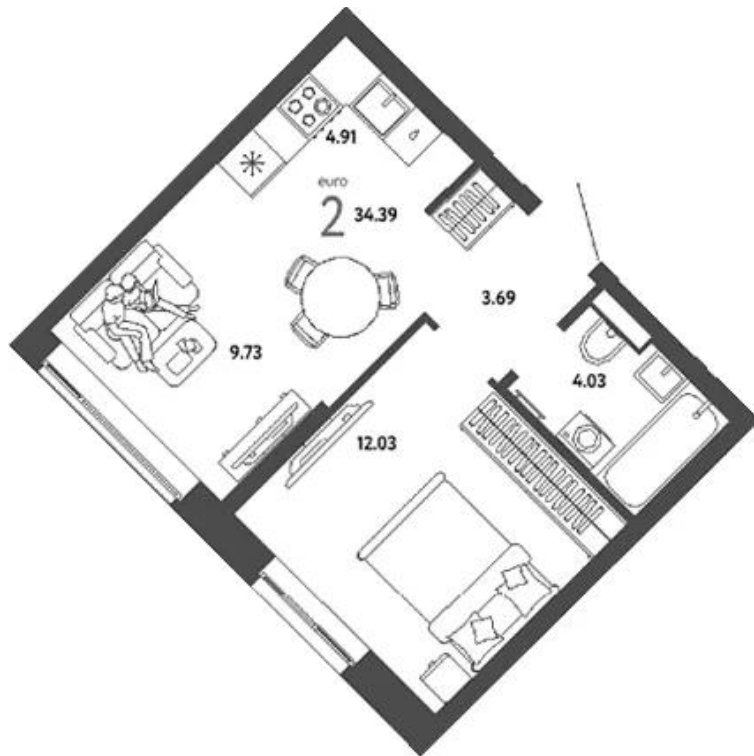

Название ЖК: **Страна.Парковая**
Класс жилья: **Комфорт**

Год постройки: **2026 г.**

Планировки

Студия

от **6 910 000**

Количество комнат	Студия
Общая площадь	21.12 м²
Стоимость за м²	руб. 327 178
Жилая площадь	14.51 м²
Этаж	2
Этажей в доме	25
Тип санузла	Совмещенный

Планировки

1-к.квартира

от **9 290 000**

Количество комнат	1
Общая площадь	34.39 м ²
Стоимость за м ²	руб. 270 137
Жилая площадь	12.03 м ²
Площадь кухни	14.64 м ²
Этаж	16
Этажей в доме	25
Тип санузла	Совмещенный

Планировки

2-к.квартира

от **15 470 000**

Количество комнат	2
Общая площадь	60.95 м ²
Стоимость за м ²	руб. 253 815
Жилая площадь	25.71 м ²
Площадь кухни	19.11 м ²
Этаж	3
Этажей в доме	13
Тип санузла	3

Офис-менеджер