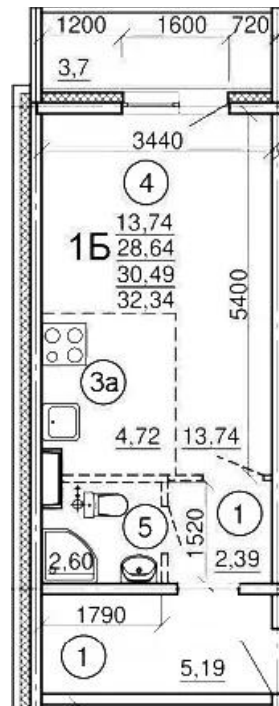

от 4 750 000

Количество комнат	Студия
Общая площадь	27.3 м ²
Стоимость за м ²	руб. 173 993
Жилая площадь	18.46 м ²
Этаж	4
Этажей в доме	17
Тип санузла	Совмещенный

Планировки

Студия, 23.45 м², 4 эт.

от 4 530 000

Количество комнат	Студия
Общая площадь	23.45 м ²
Стоимость за м ²	руб. 193 177
Жилая площадь	18.46 м ²
Этаж	4
Этажей в доме	17
Тип санузла	Совмещенный

Планировки

Студия, 28.64 м², 4 эт.

от 4 830 000

Количество комнат	Студия
Общая площадь	28.64 м ²
Стоимость за м ²	руб. 168 645
Жилая площадь	18.46 м ²
Этаж	4
Этажей в доме	17
Тип санузла	Совмещенный

Планировки

Студия, 28.64 м², 4 эт.

от 4 830 000

Количество комнат	Студия
Общая площадь	28.64 м ²
Стоимость за м ²	руб. 168 645
Жилая площадь	18.46 м ²
Этаж	4
Этажей в доме	17
Тип санузла	Совмещенный

Планировки

Студия, 23.45 м², 4 эт.

от 4 530 000

Количество комнат	Студия
Общая площадь	23.45 м ²
Стоимость за м ²	руб. 193 177
Жилая площадь	18.46 м ²
Этаж	4
Этажей в доме	17
Тип санузла	Совмещенный

Офис-менеджер

Одинцова Ирина Олеговна