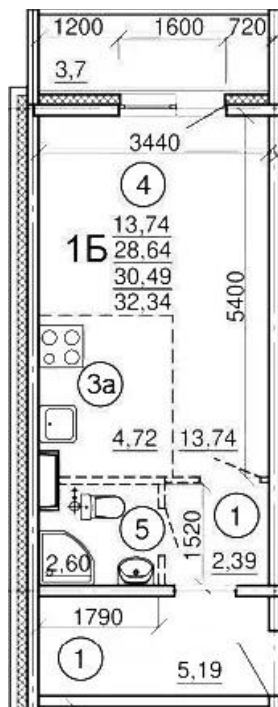

Название ЖК: **Первый Зеленоградский**
Класс жилья: **Комфорт**

Год постройки: **2023 г.**

Планировки

Студия, 28.64 м², 3 эт.

от 5 650 000

Количество комнат	Студия
Общая площадь	28.64 м ²
Стоимость за м ²	руб. 197 277
Жилая площадь	18.46 м ²
Этаж	3
Этажей в доме	17
Тип санузла	Совмещенный

Планировки

Студия, 23.45 м², 3 эт.

от 5 400 000

Количество комнат	Студия
Общая площадь	23.45 м ²
Стоимость за м ²	руб. 230 277
Жилая площадь	18.46 м ²
Этаж	3
Этажей в доме	17
Тип санузла	Совмещенный

Планировки

Студия, 28.5 м², 3 эт.

от **5 040 000**

Количество комнат	Студия
Общая площадь	28.5 м ²
Стоимость за м ²	руб. 176 842
Жилая площадь	18.46 м ²
Этаж	3
Этажей в доме	17
Тип санузла	Совмещенный

Планировки

Студия, 27.3 м², 4 эт.

от 4 750 000

Количество комнат	Студия
Общая площадь	27.3 м ²
Стоимость за м ²	руб. 173 993
Жилая площадь	18.46 м ²
Этаж	4
Этажей в доме	17
Тип санузла	Совмещенный

Планировки

Студия, 23.45 м², 4 эт.

от 4 530 000