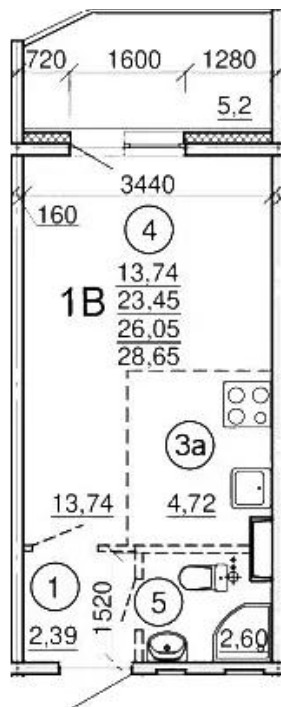

Название ЖК: **Первый Зеленоградский**

Год постройки: **2023 г.**

Планировки

Студия, 28.64 м², 3 эт.

от 5 650 000

Количество комнат	Студия
Общая площадь	28.64 м ²
Стоимость за м ²	руб. 197 277
Жилая площадь	18.46 м ²
Этаж	3
Этажей в доме	17
Тип санузла	Совмещенный

Планировки

Студия, 23.45 м², 3 эт.

от 5 400 000

Количество комнат	Студия
Общая площадь	23.45 м ²
Стоимость за м ²	руб. 230 277
Жилая площадь	18.46 м ²
Этаж	3
Этажей в доме	17
Тип санузла	Совмещенный

Планировки

Студия, 28.5 м², 3 эт.

от 5 040 000

Количество комнат	Студия
Общая площадь	28.5 м ²
Стоимость за м ²	руб. 176 842
Жилая площадь	18.46 м ²
Этаж	3
Этажей в доме	17
Тип санузла	Совмещенный

Планировки

Студия, 27.3 м², 4 эт.

от 4 750 000

Количество комнат	Студия
Общая площадь	27.3 м ²
Стоимость за м ²	руб. 173 993
Жилая площадь	18.46 м ²
Этаж	4
Этажей в доме	17
Тип санузла	Совмещенный

Планировки

Студия, 23.45 м², 4 эт.

от 4 530 000