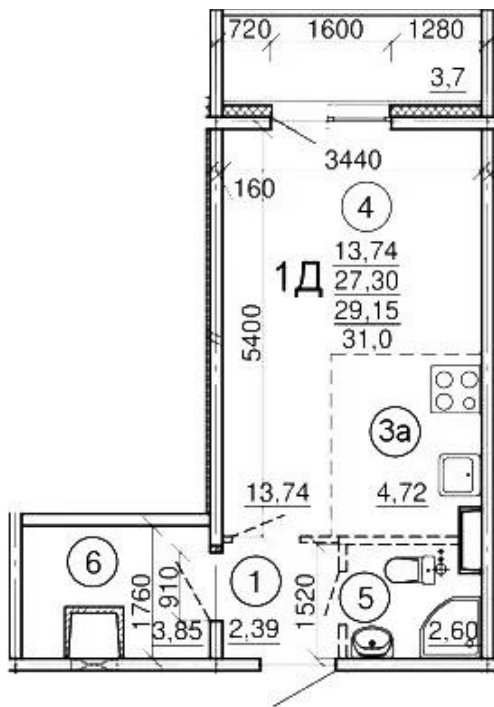

Планировки

Студия, 23.45 м², 3 эт.

от 5 400 000

Количество комнат	Студия
Общая площадь	23.45 м ²
Стоимость за м ²	руб. 230 277
Жилая площадь	18.46 м ²
Этаж	3
Этажей в доме	17
Тип санузла	Совмещенный

Планировки

Студия, 28.5 м², 3 эт.

от **5 040 000**

Количество комнат	Студия
Общая площадь	28.5 м ²
Стоимость за м ²	руб. 176 842
Жилая площадь	18.46 м ²
Этаж	3
Этажей в доме	17
Тип санузла	Совмещенный

Планировки

Студия, 27.3 м², 4 эт.

от 4 750 000

Количество комнат	Студия
Общая площадь	27.3 м ²
Стоимость за м ²	руб. 173 993
Жилая площадь	18.46 м ²
Этаж	4
Этажей в доме	17
Тип санузла	Совмещенный

Планировки

Студия, 23.45 м², 4 эт.

от 4 530 000