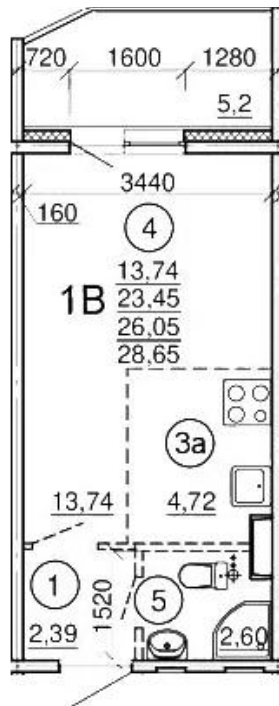

от 4 750 000

Количество комнат	Студия
Общая площадь	27.3 м ²
Стоимость за м ²	руб. 173 993
Жилая площадь	18.46 м ²
Этаж	4
Этажей в доме	17
Тип санузла	Совмещенный

Планировки

Студия, 23.45 м², 4 эт.

от 4 530 000

Количество комнат	Студия
Общая площадь	23.45 м ²
Стоимость за м ²	руб. 193 177
Жилая площадь	18.46 м ²
Этаж	4
Этажей в доме	17
Тип санузла	Совмещенный

Планировки

Студия, 28.64 м², 4 эт.

от 4 830 000

Количество комнат	Студия
Общая площадь	28.64 м ²
Стоимость за м ²	руб. 168 645
Жилая площадь	18.46 м ²
Этаж	4
Этажей в доме	17
Тип санузла	Совмещенный

Планировки

Студия, 28.64 м², 4 эт.

от 4 830 000

Количество комнат	Студия
Общая площадь	28.64 м ²
Стоимость за м ²	руб. 168 645
Жилая площадь	18.46 м ²
Этаж	4
Этажей в доме	17
Тип санузла	Совмещенный

Планировки

Студия, 23.45 м², 4 эт.

от 4 530 000

Количество комнат	Студия
Общая площадь	23.45 м ²
Стоимость за м ²	руб. 193 177
Жилая площадь	18.46 м ²
Этаж	4
Этажей в доме	17
Тип санузла	Совмещенный

Офис-менеджер

Одинцова Ирина Олеговна