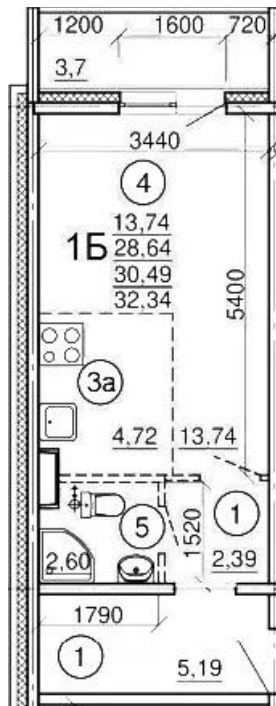

Название ЖК: **Первый Зеленоградский**

Год постройки: **2023 г.**

Планировки

Студия, 28.64 м², 3 эт.

от 5 650 000

Количество комнат	Студия
Общая площадь	28.64 м ²
Стоимость за м ²	руб. 197 277
Жилая площадь	18.46 м ²
Этаж	3
Этажей в доме	17
Тип санузла	Совмещенный

Планировки

Студия, 23.45 м², 3 эт.

от 5 400 000

Количество комнат	Студия
Общая площадь	23.45 м ²
Стоимость за м ²	руб. 230 277
Жилая площадь	18.46 м ²
Этаж	3
Этажей в доме	17
Тип санузла	Совмещенный

Планировки

Студия, 28.5 м², 3 эт.

от 5 040 000

Количество комнат	Студия
Общая площадь	28.5 м ²
Стоимость за м ²	руб. 176 842
Жилая площадь	18.46 м ²
Этаж	3
Этажей в доме	17
Тип санузла	Совмещенный

Планировки

Студия, 27.3 м², 4 эт.

от 4 750 000

Количество комнат	Студия
Общая площадь	27.3 м ²
Стоимость за м ²	руб. 173 993
Жилая площадь	18.46 м ²
Этаж	4
Этажей в доме	17
Тип санузла	Совмещенный

Планировки

Студия, 23.45 м², 4 эт.

от 4 530 000