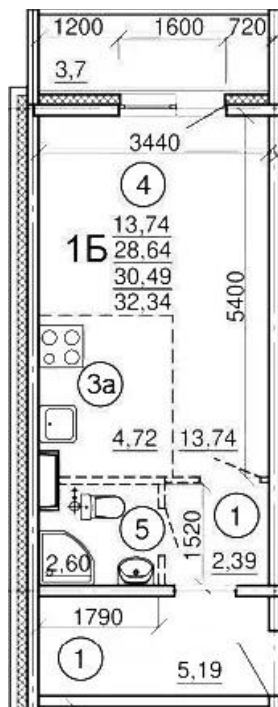

Название ЖК: **Первый Зеленоградский**
Класс жилья: **Комфорт**

Год постройки: **2023 г.**

Планировки

Студия, 28.64 м², 3 эт.

от 5 650 000

Количество комнат	Студия
Общая площадь	28.64 м ²
Стоимость за м ²	руб. 197 277
Жилая площадь	18.46 м ²
Этаж	3
Этажей в доме	17
Тип санузла	Совмещенный

Планировки

Студия, 23.45 м², 3 эт.

от 5 400 000

Количество комнат	Студия
Общая площадь	23.45 м ²
Стоимость за м ²	руб. 230 277
Жилая площадь	18.46 м ²
Этаж	3
Этажей в доме	17
Тип санузла	Совмещенный

Планировки

Студия, 28.5 м², 3 эт.

от 5 040 000

Количество комнат	Студия
Общая площадь	28.5 м ²
Стоимость за м ²	руб. 176 842
Жилая площадь	18.46 м ²
Этаж	3
Этажей в доме	17
Тип санузла	Совмещенный

Планировки

Студия, 27.3 м², 4 эт.

от 4 750 000

Количество комнат	Студия
Общая площадь	27.3 м ²
Стоимость за м ²	руб. 173 993
Жилая площадь	18.46 м ²
Этаж	4
Этажей в доме	17
Тип санузла	Совмещенный

Планировки

Студия, 23.45 м², 4 эт.

от 4 530 000