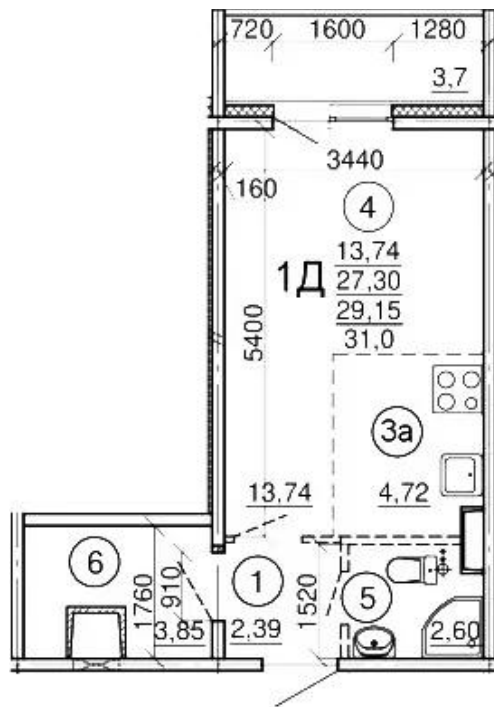

Планировки

Студия, 23.45 м², 3 эт.

от 5 400 000

Количество комнат	Студия
Общая площадь	23.45 м ²
Стоимость за м ²	руб. 230 277
Жилая площадь	18.46 м ²
Этаж	3
Этажей в доме	17
Тип санузла	Совмещенный

Планировки

Студия, 28.5 м², 3 эт.

от 5 040 000

Количество комнат	Студия
Общая площадь	28.5 м ²
Стоимость за м ²	руб. 176 842
Жилая площадь	18.46 м ²
Этаж	3
Этажей в доме	17
Тип санузла	Совмещенный

Планировки

Студия, 27.3 м², 4 эт.

от 4 750 000

Количество комнат	Студия
Общая площадь	27.3 м ²
Стоимость за м ²	руб. 173 993
Жилая площадь	18.46 м ²
Этаж	4
Этажей в доме	17
Тип санузла	Совмещенный

Планировки

Студия, 23.45 м², 4 эт.

от 4 530 000

Планировки

Студия, 28.64 м², 4 эт.

от 4 830 000

Количество комнат	Студия
Общая площадь	28.64 м ²
Стоимость за м ²	руб. 168 645
Жилая площадь	18.46 м ²
Этаж	4
Этажей в доме	17
Тип санузла	Совмещенный

Планировки