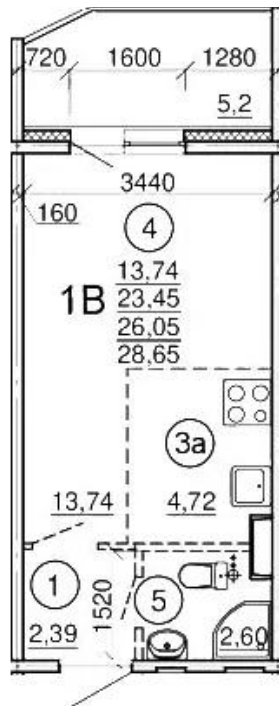

от 4 750 000

Количество комнат	Студия
Общая площадь	27.3 м ²
Стоимость за м ²	руб. 173 993
Жилая площадь	18.46 м ²
Этаж	4
Этажей в доме	17
Тип санузла	Совмещенный

Планировки

Студия, 23.45 м², 4 эт.

от 4 530 000

Количество комнат	Студия
Общая площадь	23.45 м ²
Стоимость за м ²	руб. 193 177
Жилая площадь	18.46 м ²
Этаж	4
Этажей в доме	17
Тип санузла	Совмещенный

Планировки

Студия, 28.64 м², 4 эт.

от 4 830 000

Количество комнат	Студия
Общая площадь	28.64 м ²
Стоимость за м ²	руб. 168 645
Жилая площадь	18.46 м ²
Этаж	4
Этажей в доме	17
Тип санузла	Совмещенный

Планировки

Студия, 28.64 м², 4 эт.

от 4 830 000

Количество комнат	Студия
Общая площадь	28.64 м ²
Стоимость за м ²	руб. 168 645
Жилая площадь	18.46 м ²
Этаж	4
Этажей в доме	17
Тип санузла	Совмещенный

Планировки

Студия, 23.45 м², 4 эт.

от 4 530 000

Количество комнат	Студия
Общая площадь	23.45 м ²
Стоимость за м ²	руб. 193 177
Жилая площадь	18.46 м ²
Этаж	4
Этажей в доме	17
Тип санузла	Совмещенный