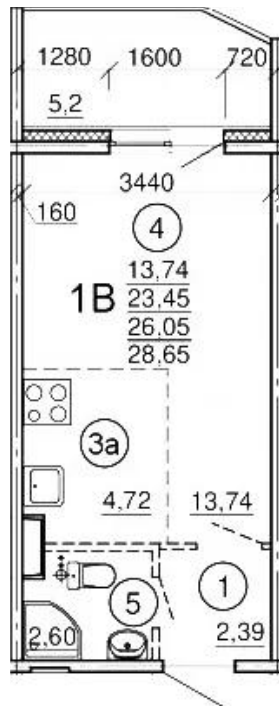

Планировки

Студия, 23.45 м², 3 эт.

от 5 400 000

Количество комнат	Студия
Общая площадь	23.45 м ²
Стоимость за м ²	руб. 230 277
Жилая площадь	18.46 м ²
Этаж	3
Этажей в доме	17
Тип санузла	Совмещенный

Планировки

Студия, 28.5 м², 3 эт.

от 5 040 000

Количество комнат	Студия
Общая площадь	28.5 м ²
Стоимость за м ²	руб. 176 842
Жилая площадь	18.46 м ²
Этаж	3
Этажей в доме	17
Тип санузла	Совмещенный

Планировки

Студия, 27.3 м², 4 эт.

от 4 750 000

Количество комнат	Студия
Общая площадь	27.3 м ²
Стоимость за м ²	руб. 173 993
Жилая площадь	18.46 м ²
Этаж	4
Этажей в доме	17
Тип санузла	Совмещенный

Планировки

Студия, 23.45 м², 4 эт.

от 4 530 000

Количество комнат	Студия
Общая площадь	23.45 м ²
Стоимость за м ²	руб. 193 177
Жилая площадь	18.46 м ²
Этаж	4
Этажей в доме	17
Тип санузла	Совмещенный

Планировки

Студия, 28.64 м², 4 эт.

от 4 830 000

Количество комнат	Студия
Общая площадь	28.64 м ²
Стоимость за м ²	руб. 168 645
Жилая площадь	18.46 м ²
Этаж	4
Этажей в доме	17
Тип санузла	Совмещенный