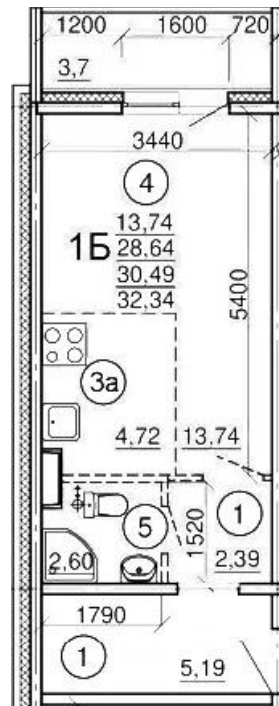

от 4 750 000

Количество комнат	Студия
Общая площадь	27.3 м ²
Стоимость за м ²	руб. 173 993
Жилая площадь	18.46 м ²
Этаж	4
Этажей в доме	17
Тип санузла	Совмещенный

Планировки

Студия, 23.45 м², 4 эт.

от 4 530 000

Количество комнат	Студия
Общая площадь	23.45 м ²
Стоимость за м ²	руб. 193 177
Жилая площадь	18.46 м ²
Этаж	4
Этажей в доме	17
Тип санузла	Совмещенный

Планировки

Студия, 28.64 м², 4 эт.

от 4 830 000

Количество комнат	Студия
Общая площадь	28.64 м ²
Стоимость за м ²	руб. 168 645
Жилая площадь	18.46 м ²
Этаж	4
Этажей в доме	17
Тип санузла	Совмещенный

Планировки

Студия, 28.64 м², 4 эт.

от 4 830 000

Количество комнат	Студия
Общая площадь	28.64 м ²
Стоимость за м ²	руб. 168 645
Жилая площадь	18.46 м ²
Этаж	4
Этажей в доме	17
Тип санузла	Совмещенный

Планировки

Студия, 23.45 м², 4 эт.

от 4 530 000

Количество комнат	Студия
Общая площадь	23.45 м ²
Стоимость за м ²	руб. 193 177
Жилая площадь	18.46 м ²
Этаж	4
Этажей в доме	17
Тип санузла	Совмещенный