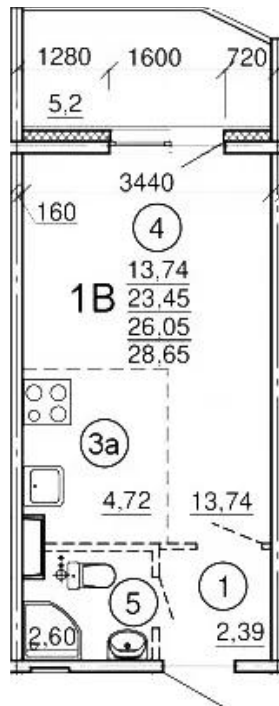

Планировки

Студия, 23.45 м², 3 эт.

от 5 400 000

Количество комнат	Студия
Общая площадь	23.45 м ²
Стоимость за м ²	руб. 230 277
Жилая площадь	18.46 м ²
Этаж	3
Этажей в доме	17
Тип санузла	Совмещенный

Планировки

Студия, 28.5 м², 3 эт.

от **5 040 000**

Количество комнат	Студия
Общая площадь	28.5 м ²
Стоимость за м ²	руб. 176 842
Жилая площадь	18.46 м ²
Этаж	3
Этажей в доме	17
Тип санузла	Совмещенный

Планировки

Студия, 27.3 м², 4 эт.

от 4 750 000

Количество комнат	Студия
Общая площадь	27.3 м ²
Стоимость за м ²	руб. 173 993
Жилая площадь	18.46 м ²
Этаж	4
Этажей в доме	17
Тип санузла	Совмещенный

Планировки

Студия, 23.45 м², 4 эт.

от 4 530 000

Количество комнат	Студия
Общая площадь	23.45 м ²
Стоимость за м ²	руб. 193 177
Жилая площадь	18.46 м ²
Этаж	4
Этажей в доме	17
Тип санузла	Совмещенный

Планировки

Студия, 28.64 м², 4 эт.

от 4 830 000

Количество комнат	Студия
Общая площадь	28.64 м ²
Стоимость за м ²	руб. 168 645
Жилая площадь	18.46 м ²
Этаж	4
Этажей в доме	17
Тип санузла	Совмещенный