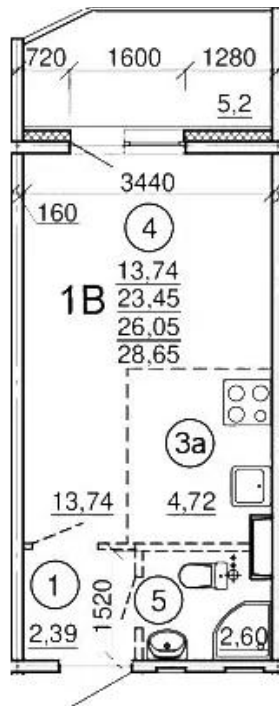

Название ЖК: **Первый Зеленоградский**
Класс жилья: **Комфорт**

Год постройки: **2023 г.**

Планировки

Студия, 28.64 м², 3 эт.

от 5 650 000

Количество комнат	Студия
Общая площадь	28.64 м ²
Стоимость за м ²	руб. 197 277
Жилая площадь	18.46 м ²
Этаж	3
Этажей в доме	17
Тип санузла	Совмещенный

Планировки

Студия, 23.45 м², 3 эт.

от 5 400 000

Количество комнат	Студия
Общая площадь	23.45 м ²
Стоимость за м ²	руб. 230 277
Жилая площадь	18.46 м ²
Этаж	3
Этажей в доме	17
Тип санузла	Совмещенный

Планировки

Студия, 28.5 м², 3 эт.

от **5 040 000**

Количество комнат	Студия
Общая площадь	28.5 м ²
Стоимость за м ²	руб. 176 842
Жилая площадь	18.46 м ²
Этаж	3
Этажей в доме	17
Тип санузла	Совмещенный

Планировки

Студия, 27.3 м², 4 эт.

от 4 750 000

Количество комнат	Студия
Общая площадь	27.3 м ²
Стоимость за м ²	руб. 173 993
Жилая площадь	18.46 м ²
Этаж	4
Этажей в доме	17
Тип санузла	Совмещенный

Планировки

Студия, 23.45 м², 4 эт.

от 4 530 000