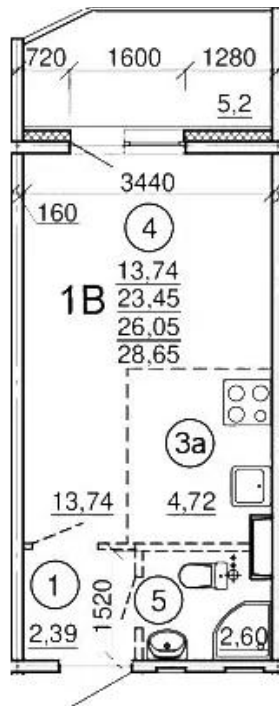

Название ЖК: **Первый Зеленоградский**
Класс жилья: **Комфорт**

Год постройки: **2023 г.**

Планировки

Студия, 28.64 м², 3 эт.

от 5 650 000

Количество комнат	Студия
Общая площадь	28.64 м ²
Стоимость за м ²	руб. 197 277
Жилая площадь	18.46 м ²
Этаж	3
Этажей в доме	17
Тип санузла	Совмещенный

Планировки

Студия, 23.45 м², 3 эт.

от 5 400 000

Количество комнат	Студия
Общая площадь	23.45 м ²
Стоимость за м ²	руб. 230 277
Жилая площадь	18.46 м ²
Этаж	3
Этажей в доме	17
Тип санузла	Совмещенный

Планировки

Студия, 28.5 м², 3 эт.

от 5 040 000

Количество комнат	Студия
Общая площадь	28.5 м ²
Стоимость за м ²	руб. 176 842
Жилая площадь	18.46 м ²
Этаж	3
Этажей в доме	17
Тип санузла	Совмещенный

Планировки

Студия, 27.3 м², 4 эт.

от 4 750 000

Количество комнат	Студия
Общая площадь	27.3 м ²
Стоимость за м ²	руб. 173 993
Жилая площадь	18.46 м ²
Этаж	4
Этажей в доме	17
Тип санузла	Совмещенный

Планировки

Студия, 23.45 м², 4 эт.

от 4 530 000