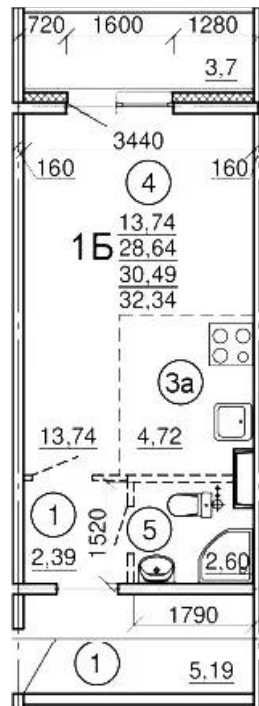

Студия, 28.5 м², 3 эт.

от **5 040 000**

Количество комнат	Студия
Общая площадь	28.5 м ²
Стоимость за м ²	руб. 176 842
Жилая площадь	18.46 м ²
Этаж	3
Этажей в доме	17
Тип санузла	Совмещенный

Планировки

Студия, 27.3 м², 4 эт.

от 4 750 000

Количество комнат	Студия
Общая площадь	27.3 м ²
Стоимость за м ²	руб. 173 993
Жилая площадь	18.46 м ²
Этаж	4
Этажей в доме	17
Тип санузла	Совмещенный

Планировки

Студия, 23.45 м², 4 эт.

от 4 530 000

Количество комнат	Студия
Общая площадь	23.45 м ²
Стоимость за м ²	руб. 193 177
Жилая площадь	18.46 м ²
Этаж	4
Этажей в доме	17
Тип санузла	Совмещенный

Планировки

Студия, 28.64 м², 4 эт.

от 4 830 000

Количество комнат	Студия
Общая площадь	28.64 м ²
Стоимость за м ²	руб. 168 645
Жилая площадь	18.46 м ²
Этаж	4
Этажей в доме	17
Тип санузла	Совмещенный

Планировки

Студия, 28.64 м², 4 эт.

от 4 830 000

Количество комнат	Студия
Общая площадь	28.64 м ²
Стоимость за м ²	руб. 168 645
Жилая площадь	18.46 м ²
Этаж	4
Этажей в доме	17
Тип санузла	Совмещенный

Планировки