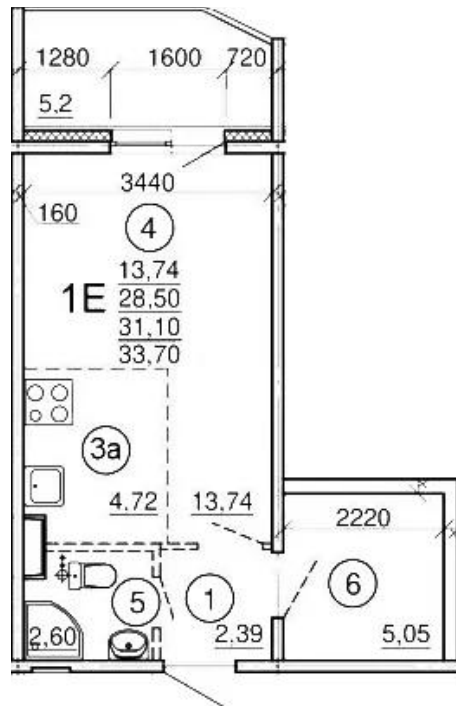

Планировки

Студия, 23.45 м², 3 эт.

от 5 400 000

Количество комнат	Студия
Общая площадь	23.45 м ²
Стоимость за м ²	руб. 230 277
Жилая площадь	18.46 м ²
Этаж	3
Этажей в доме	17
Тип санузла	Совмещенный

Планировки

Студия, 28.5 м², 3 эт.

от 5 040 000

Количество комнат	Студия
Общая площадь	28.5 м ²
Стоимость за м ²	руб. 176 842
Жилая площадь	18.46 м ²
Этаж	3
Этажей в доме	17
Тип санузла	Совмещенный

Планировки

Студия, 27.3 м², 4 эт.

от 4 750 000

Количество комнат	Студия
Общая площадь	27.3 м ²
Стоимость за м ²	руб. 173 993
Жилая площадь	18.46 м ²
Этаж	4
Этажей в доме	17
Тип санузла	Совмещенный

Планировки

Студия, 23.45 м², 4 эт.

от 4 530 000