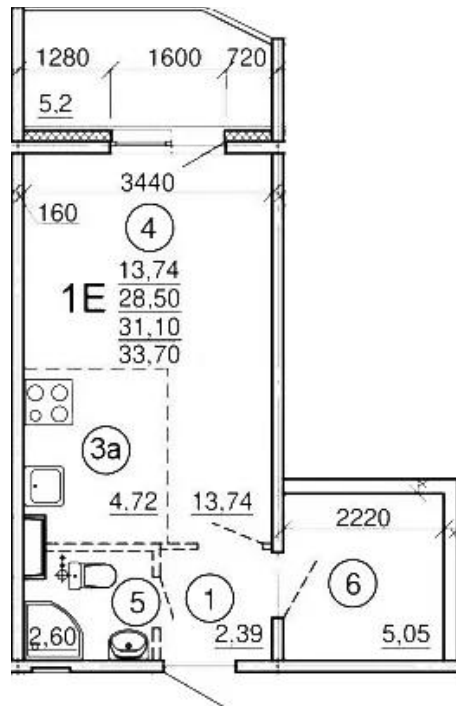

Планировки

Студия, 23.45 м², 3 эт.

от 5 400 000

Количество комнат	Студия
Общая площадь	23.45 м ²
Стоимость за м ²	руб. 230 277
Жилая площадь	18.46 м ²
Этаж	3
Этажей в доме	17
Тип санузла	Совмещенный

Планировки

Студия, 28.5 м², 3 эт.

от **5 040 000**

Количество комнат	Студия
Общая площадь	28.5 м ²
Стоимость за м ²	руб. 176 842
Жилая площадь	18.46 м ²
Этаж	3
Этажей в доме	17
Тип санузла	Совмещенный

Планировки

Студия, 27.3 м², 4 эт.

от 4 750 000

Количество комнат	Студия
Общая площадь	27.3 м ²
Стоимость за м ²	руб. 173 993
Жилая площадь	18.46 м ²
Этаж	4
Этажей в доме	17
Тип санузла	Совмещенный

Планировки

Студия, 23.45 м², 4 эт.

от 4 530 000