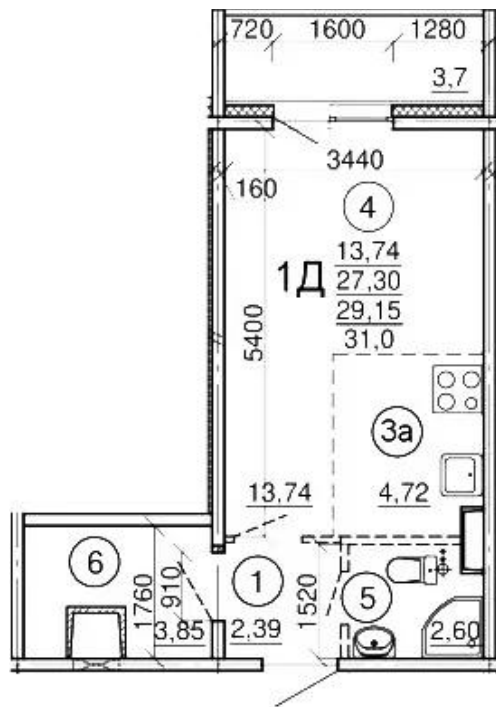

Планировки

Студия, 23.45 м², 3 эт.

от 5 400 000

Количество комнат	Студия
Общая площадь	23.45 м ²
Стоимость за м ²	руб. 230 277
Жилая площадь	18.46 м ²
Этаж	3
Этажей в доме	17
Тип санузла	Совмещенный

Планировки

Студия, 28.5 м², 3 эт.

от 5 040 000

Количество комнат	Студия
Общая площадь	28.5 м ²
Стоимость за м ²	руб. 176 842
Жилая площадь	18.46 м ²
Этаж	3
Этажей в доме	17
Тип санузла	Совмещенный

Планировки

Студия, 27.3 м², 4 эт.

от 4 750 000

Количество комнат	Студия
Общая площадь	27.3 м ²
Стоимость за м ²	руб. 173 993
Жилая площадь	18.46 м ²
Этаж	4
Этажей в доме	17
Тип санузла	Совмещенный

Планировки

Студия, 23.45 м², 4 эт.

от 4 530 000