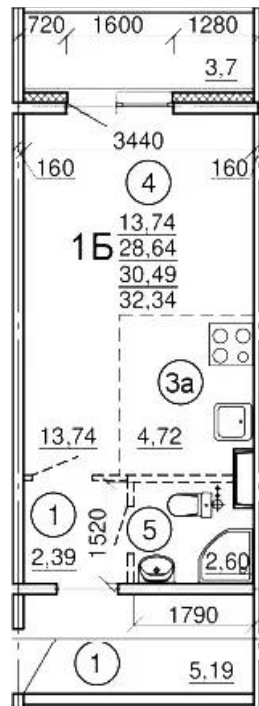

Студия, 28.5 м², 3 эт.

от 5 040 000

Количество комнат	Студия
Общая площадь	28.5 м ²
Стоимость за м ²	руб. 176 842
Жилая площадь	18.46 м ²
Этаж	3
Этажей в доме	17
Тип санузла	Совмещенный

Планировки

Студия, 27.3 м², 4 эт.

от 4 750 000

Количество комнат	Студия
Общая площадь	27.3 м ²
Стоимость за м ²	руб. 173 993
Жилая площадь	18.46 м ²
Этаж	4
Этажей в доме	17
Тип санузла	Совмещенный

Планировки

Студия, 23.45 м², 4 эт.

от 4 530 000

Количество комнат	Студия
Общая площадь	23.45 м ²
Стоимость за м ²	руб. 193 177
Жилая площадь	18.46 м ²
Этаж	4
Этажей в доме	17
Тип санузла	Совмещенный

Планировки

Студия, 28.64 м², 4 эт.

от 4 830 000

Количество комнат	Студия
Общая площадь	28.64 м ²
Стоимость за м ²	руб. 168 645
Жилая площадь	18.46 м ²
Этаж	4
Этажей в доме	17
Тип санузла	Совмещенный

Планировки

Студия, 28.64 м², 4 эт.

от 4 830 000

Количество комнат	Студия
Общая площадь	28.64 м ²
Стоимость за м ²	руб. 168 645
Жилая площадь	18.46 м ²
Этаж	4
Этажей в доме	17
Тип санузла	Совмещенный

Планировки