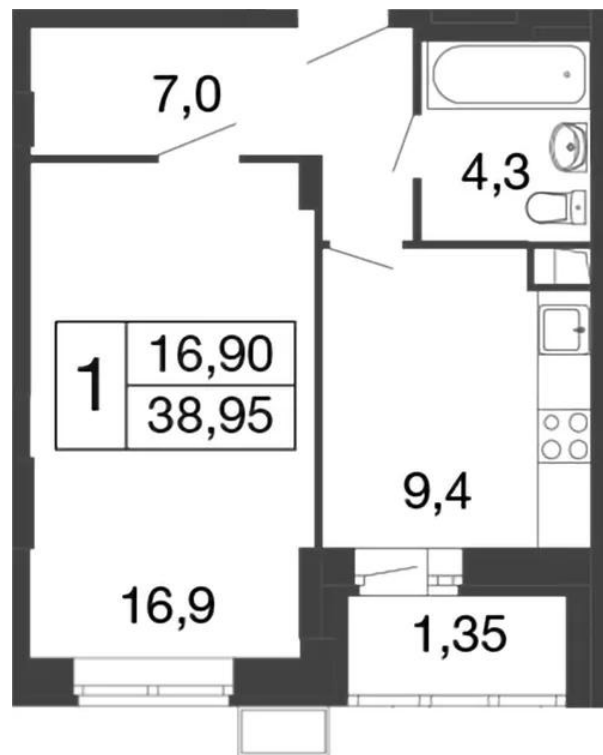

В проекте представлены студии, а также одно-, двух- и трехкомнатные квартиры с эргономичными планировками. Площадь квартир варьируется от 29,6 до 93,7 квадратных метров. Все квартиры сдаются без отделки.

Название ЖК: **Времена года**

Год постройки: **2025 г.**

Планировки

Студия

от **5 221 679**

Количество комнат	Студия
Общая площадь	32.7 м ²
Стоимость за м ²	руб. 159 684
Жилая площадь	21.8 м ²
Этаж	1
Этажей в доме	9
Тип санузла	Совмещенный

Планировки

1-к.квартира

от **5 739 310**

Количество комнат	1
Общая площадь	37.6 м ²
Стоимость за м ²	руб. 152 641
Жилая площадь	16.9 м ²
Площадь кухни	9.4 м ²
Этаж	1
Этажей в доме	9
Тип санузла	Совмещенный

Планировки

2-к.квартира

от **9 643 475**

Количество комнат	2
Общая площадь	62.2 м ²
Стоимость за м ²	руб. 155 040
Жилая площадь	33 м ²
Площадь кухни	15.2 м ²
Этаж	1
Этажей в доме	9
Тип санузла	Совмещенный