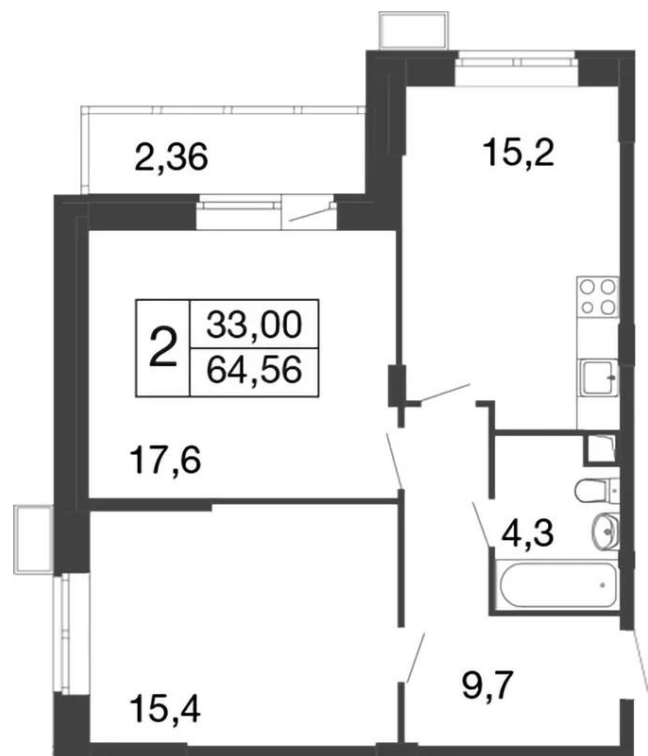

В проекте представлены студии, а также одно-, двух- и трехкомнатные квартиры с эргономичными планировками. Площадь квартир варьируется от 29,6 до 93,7 квадратных метров. Все квартиры сдаются без отделки.

Название ЖК: **Времена года**

Год постройки: **2025 г.**

Планировки

Студия

от **5 221 679**

Количество комнат	Студия
Общая площадь	32.7 м ²
Стоимость за м ²	руб. 159 684
Жилая площадь	21.8 м ²
Этаж	1
Этажей в доме	9
Тип санузла	Совмещенный

Планировки

1-к.квартира

от **5 739 310**

Количество комнат	1
Общая площадь	37.6 м ²
Стоимость за м ²	руб. 152 641
Жилая площадь	16.9 м ²
Площадь кухни	9.4 м ²
Этаж	1
Этажей в доме	9
Тип санузла	Совмещенный

Планировки

2-к.квартира

от **9 643 475**

Количество комнат	2
Общая площадь	62.2 м ²
Стоимость за м ²	руб. 155 040
Жилая площадь	33 м ²
Площадь кухни	15.2 м ²
Этаж	1
Этажей в доме	9
Тип санузла	Совмещенный