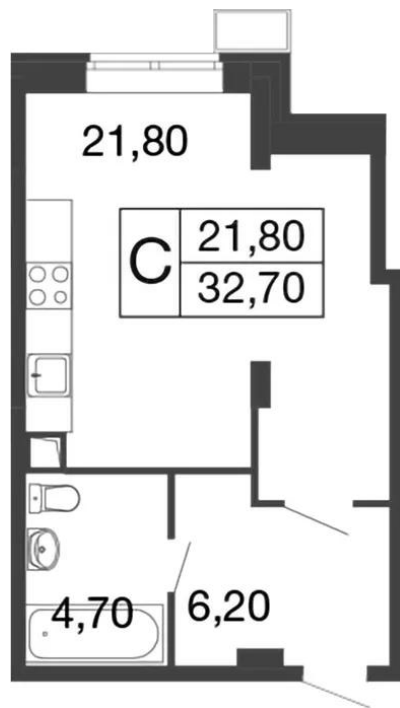

Название ЖК: **Времена года**

Год постройки: **2025 г.**

Планировки

Студия

от **5 221 679**

Количество комнат	Студия
Общая площадь	32.7 м ²
Стоимость за м ²	руб. 159 684
Жилая площадь	21.8 м ²
Этаж	1
Этажей в доме	9
Тип санузла	Совмещенный

Планировки

1-к.квартира

от **5 739 310**

Количество комнат	1
Общая площадь	37.6 м ²
Стоимость за м ²	руб. 152 641
Жилая площадь	16.9 м ²
Площадь кухни	9.4 м ²
Этаж	1
Этажей в доме	9
Тип санузла	Совмещенный

Планировки

2-к.квартира

от **9 643 475**

Количество комнат	2
Общая площадь	62.2 м ²
Стоимость за м ²	руб. 155 040
Жилая площадь	33 м ²
Площадь кухни	15.2 м ²
Этаж	1
Этажей в доме	9
Тип санузла	Совмещенный