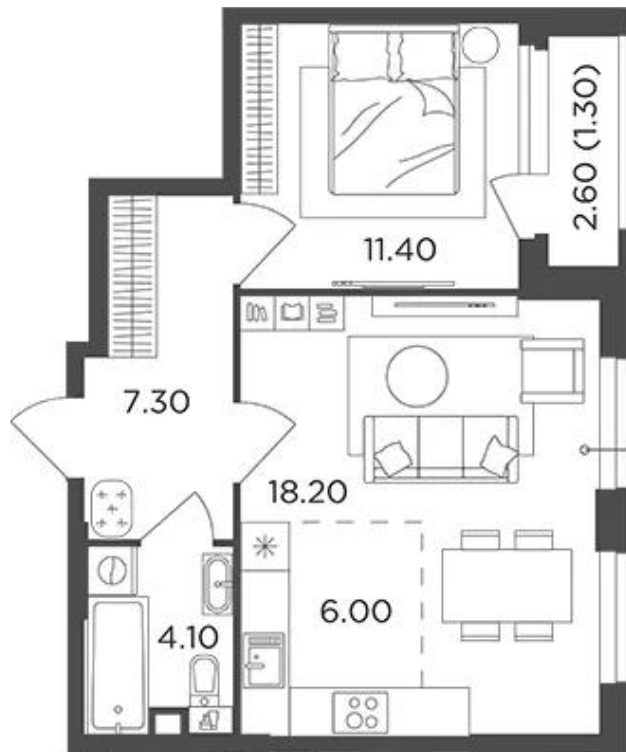

## 1-к.квартира от 12 250 000

Количество комнат	1
Общая площадь	47 м <sup>2</sup>
Стоимость за м <sup>2</sup>	руб. 260 638
Жилая площадь	11.4 м <sup>2</sup>
Площадь кухни	24.2 м <sup>2</sup>
Этаж	1
Этажей в доме	22
Тип санузла	Совмещенный

## 2-к.квартира

от 14 500 000

Количество комнат	2
Общая площадь	60.3 м <sup>2</sup>
Стоимость за м <sup>2</sup>	руб. 240 464
Жилая площадь	30.7 м <sup>2</sup>
Площадь кухни	12 м <sup>2</sup>
Этаж	2
Этажей в доме	22
Тип санузла	3