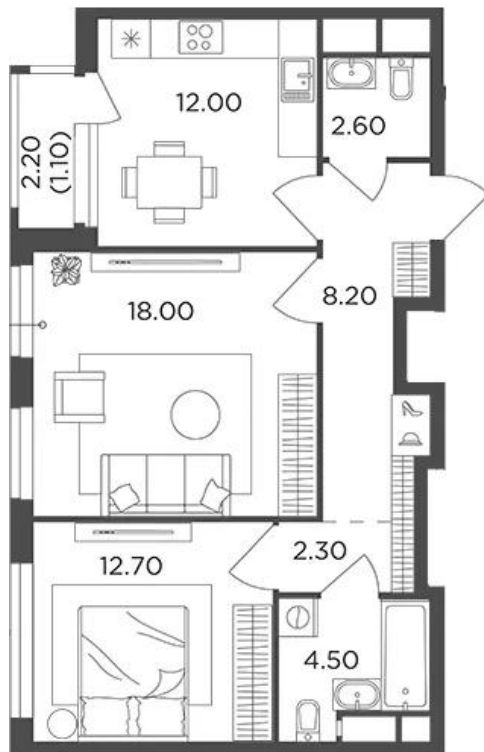

Планировки

2-к.квартира

от 14 500 000

Количество комнат	2
Общая площадь	60.3 м²
Стоимость за м²	руб. 240 464
Жилая площадь	30.7 м²
Площадь кухни	12 м²
Этаж	2
Этажей в доме	22
Тип санузла	3