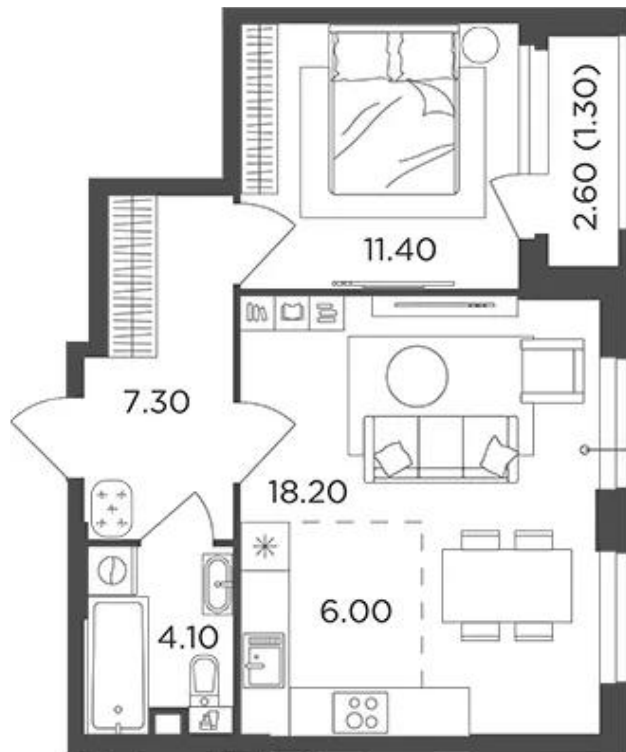

Название ЖК: **Филатов Луг**
Класс жилья: **Комфорт**

Год постройки: **2026 г.**

Планировки

1-к.квартира от 12 250 000

Количество комнат	1
Общая площадь	47 м ²
Стоимость за м ²	руб. 260 638
Жилая площадь	11.4 м ²
Площадь кухни	24.2 м ²
Этаж	1
Этажей в доме	22
Тип санузла	Совмещенный

Планировки

2-к.квартира

от 14 500 000

Количество комнат	2
Общая площадь	60.3 м ²
Стоимость за м ²	руб. 240 464
Жилая площадь	30.7 м ²
Площадь кухни	12 м ²
Этаж	2
Этажей в доме	22
Тип санузла	3

Офис-менеджер