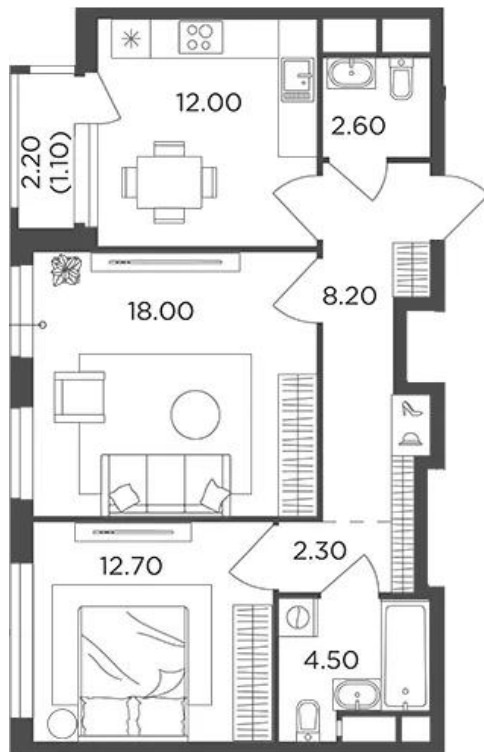

Название ЖК: **Филатов Луг**
Класс жилья: **Комфорт**

Год постройки: **2026 г.**

Планировки

1-к.квартира от 12 250 000

Количество комнат	1
Общая площадь	47 м ²
Стоимость за м ²	руб. 260 638
Жилая площадь	11.4 м ²
Площадь кухни	24.2 м ²
Этаж	1
Этажей в доме	22
Тип санузла	Совмещенный

Планировки

2-к.квартира

от 14 500 000

Количество комнат	2
Общая площадь	60.3 м ²
Стоимость за м ²	руб. 240 464
Жилая площадь	30.7 м ²
Площадь кухни	12 м ²
Этаж	2
Этажей в доме	22
Тип санузла	3

Офис-менеджер